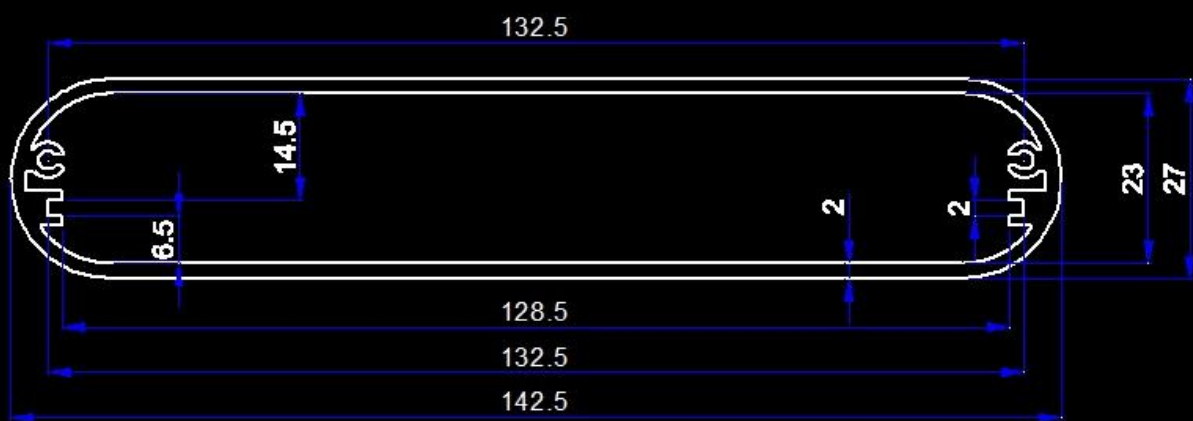

Detailbild des extrudierten Aluminiumgehäuses

SZOMK

Customizable
cutout, sticker
silkscreen, color

Weight: 120g
Model No. AK-C-B20

Size: 1.06*5.63*3.74 inch
27*143*95 mm

SZOMK

Wall-mounting series

Size List:HxWxfree(mm)