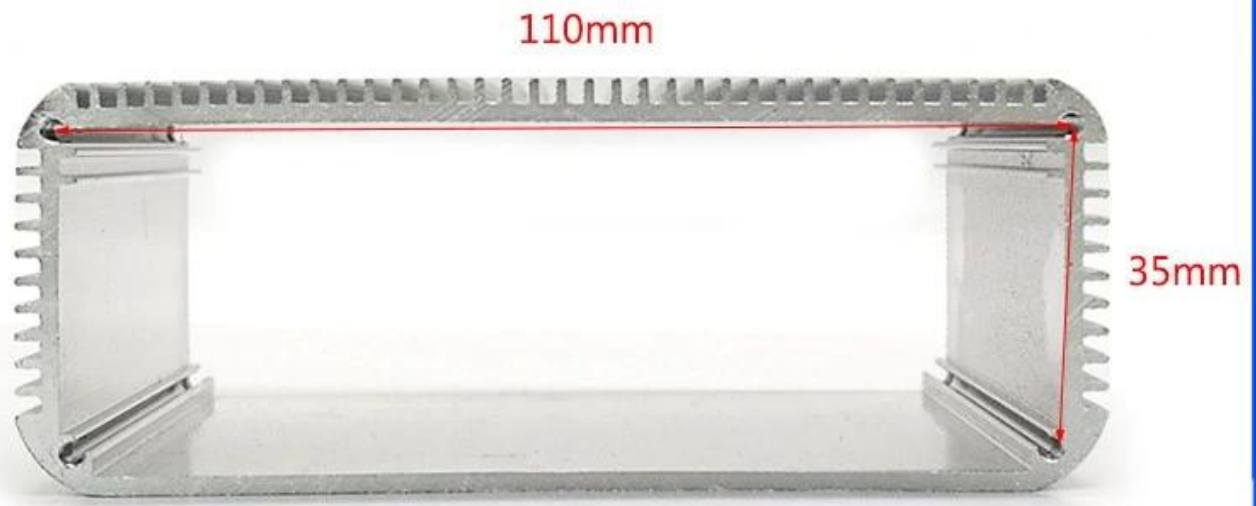

Das druckgegossene Gehäuse aus Aluminiumgehäuse wird als Anode in Elektrolyt eingesetzt künstlich geformt Gehäuse mit einem schützenden Aluminiumoxidfilm auf der Oberfläche.

Gehäuse aus extrudiertem Aluminiumgehäuse mit Druckguss

Extrudiertes Aluminiumgehäuse

Art	B-Normal Serie extrudiertes Aluminiumgehäuse
Marke	SZOMK
Material	Aluminium
Modell Nr.	AK-C-B22
Größe	45 (H) * 120 (W) * frei (mm)
Farbe	silbrige und verschiedene Farben können besonders angefertigt werden
Kundenspezifisches MOQ	1 Stück
Schutzebene	IP54
Vorlaufzeit	7-15 Tage nach Zahlung erhalten
Normale Verpackung	Verpackung aus Karton und Kunststoffschäum und Klebeband

Detailbild des extrudierten Aluminiumgehäuses

SZOMK

Customizable
cutout, sticker
silkscreen, color

Weight: 358g

Model No. AK-C-B22

Size: 1.77*4.72*5.91 inch

45*120*150 mm

SZOMK

SZOMK

SZOMK

Wall-mounting series

Size List:HxWxfree(mm)

Length can be random

AK-C-A1	36x147	AK-C-A17	40.5x97
AK-C-A2	41x147	AK-C-A18	80x234
AK-C-A3	29x129	AK-C-A19	40x80.5
AK-C-A4	28x104	AK-C-A20	33x105
AK-C-A5	32x155	AK-C-A21	39x96
AK-C-A6	71x190	AK-C-A22	24x76
AK-C-A7	46x190	AK-C-A23	58x180
AK-C-A8	38x88	AK-C-A24	29x164
AK-C-A9	48x204	AK-C-A25	61x147
AK-C-A10	38x150	AK-C-A26	35x120
AK-C-A11	55x150	AK-C-A27	36x85
AK-C-A12	45x138	AK-C-A28	28x165
AK-C-A13	55x147	AK-C-A29	52x165
AK-C-A14	30x67	AK-C-A30	33.5x103
AK-C-A15	73.5x250	AK-C-A31	39x144
AK-C-A16	24x80	AK-C-A32	26x66