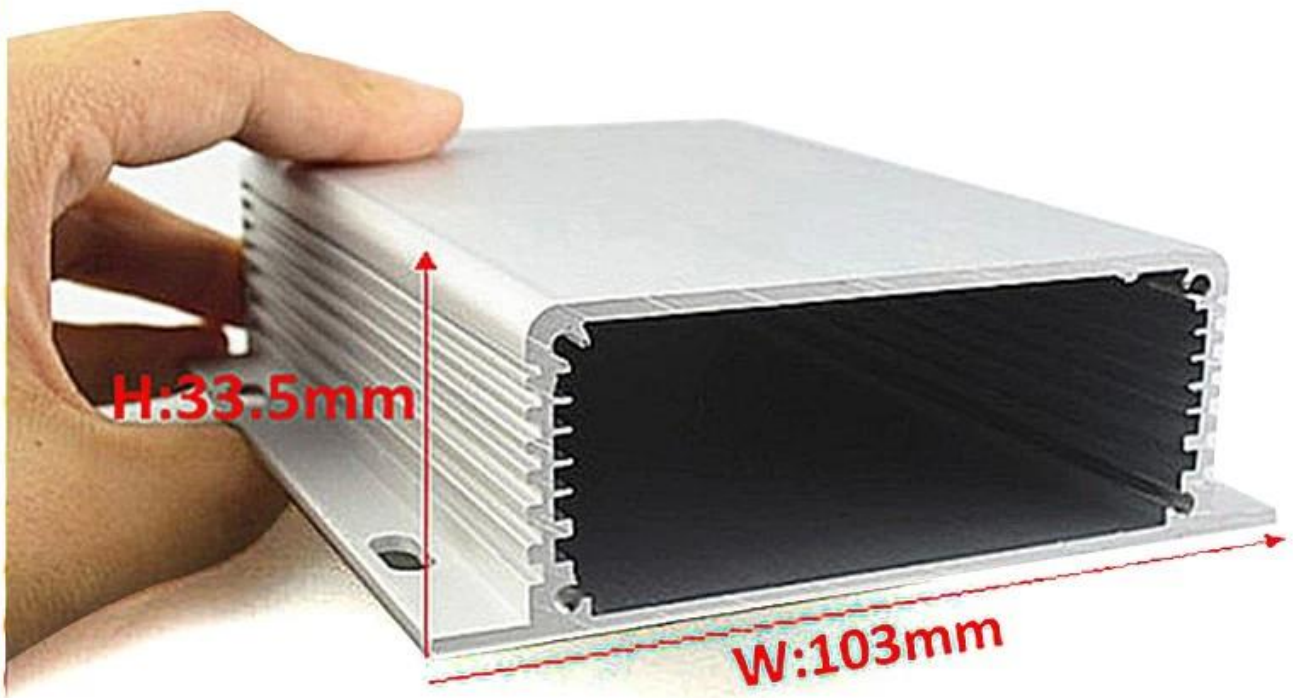

Größe: 33,5 x 103 x frei (mm) 1,32 "x 4,06" x frei

Farbe: silbrig

MOQ anpassen: 20 Stück

SZOMK