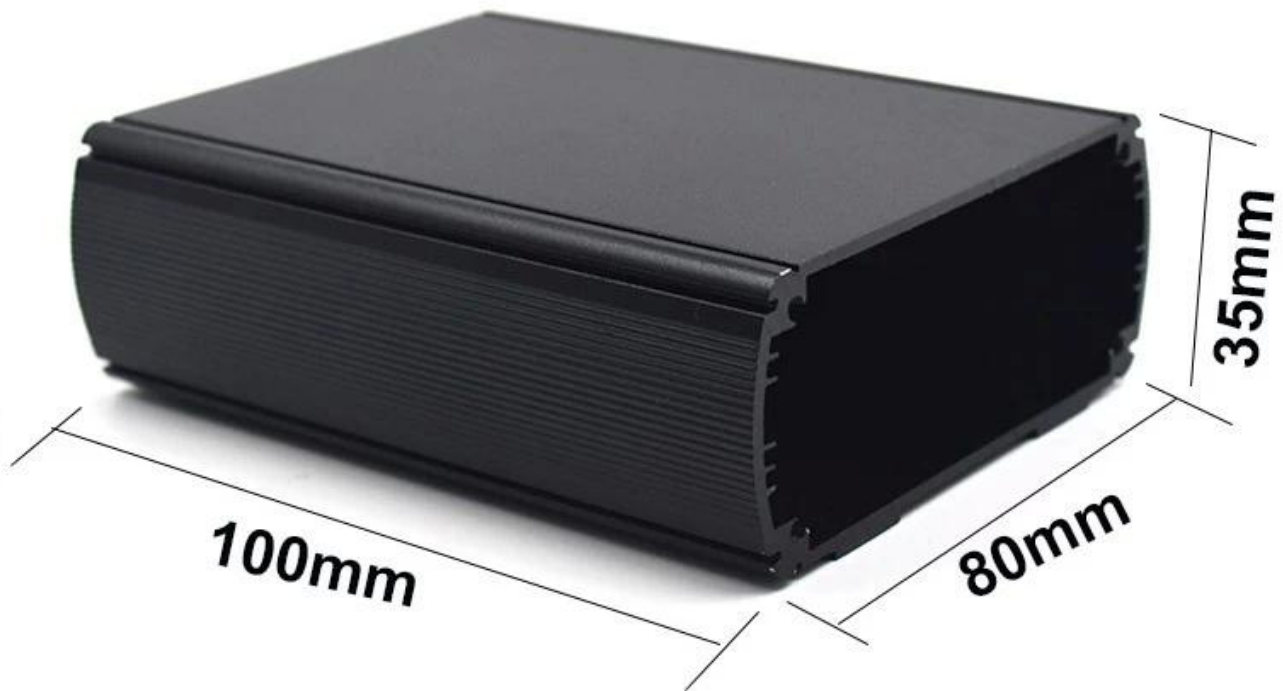

Spezifikationen

1.Type: elektronisches verdrängtes Aluminiumsteuergehäuse

2.Modell-Nr .: AK-C-B33

3. Größe: 35 (H) * 80 (W) 100 (L) mm

4. MOQ: 1 stück

Einführung von extrudierten Aluminiumgehäuse-Druckguss

Das druckgegossene Gehäuse aus Aluminiumgehäuse wird als Anode in Elektrolyt eingesetzt künstlich geformt Gehäuse mit einem schützenden Aluminiumoxidfilm auf der Oberfläche.

Gehäuse aus extrudiertem Aluminiumgehäuse mit Druckguss

Extrudiertes Aluminiumgehäuse

Art	B-Normal Serie extrudiertes Aluminiumgehäuse
Marke	SZOMK
Material	Aluminium
Modell Nr.	AK-C-B33
Größe	35 (H) * 80 (W) * frei (mm)
Farbe	Schwarz und verschiedene Farben können angepasst werden
Kundenspezifisches MOQ	1 Stück
Schutzebene	IP54
Vorlaufzeit	7-15 Tage nach Zahlung erhalten
Normale Verpackung	Verpackung aus Karton und Kunststoffschäum und Klebeband

Detailbild des extrudierten Aluminiumgehäuses

SZOMK

Customizable
cutout, sticker
silkscreen, color

Weight: 149g

Model No. AK-C-B33

Size: 1.38*3.15*3.94 inch

35*80*100 mm

SZOMK