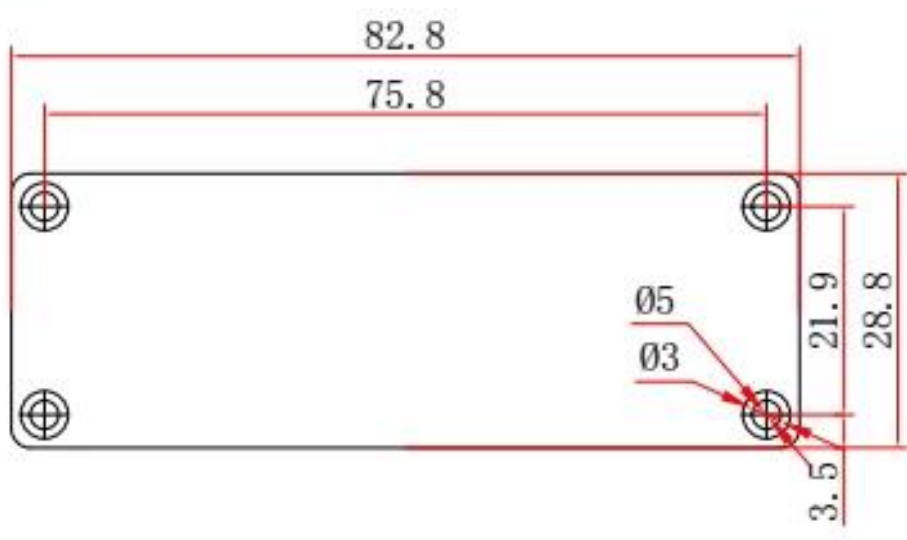

Detailbild des extrudierten Aluminiumgehäuses

SZOMK

Customizable
cutout, sticker
silkscreen, color

Weight: 155g
Model No. AK-C-B21

Size: 1.13*3.26*4.33 inch
28.8*82.8*110 mm

SZOMK

76mm

22mm