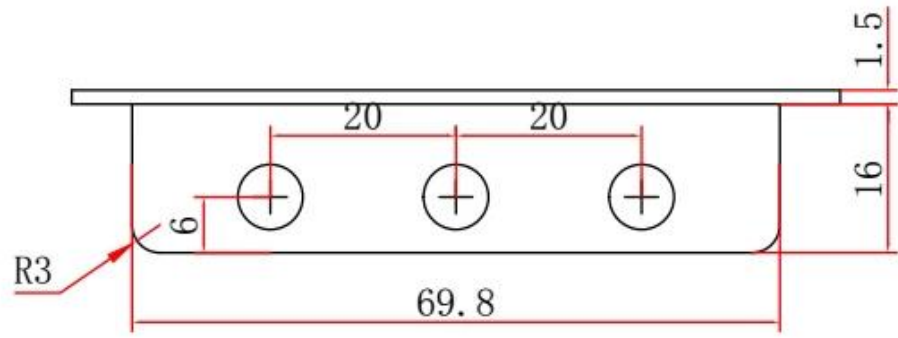

Detailbild des extrudierten Aluminiumgehäuses

SZOMK

Customizable
cutout, sticker
silkscreen, color

Weight: 155g
Model No. AK-C-B21

Size: 1.13*3.26*4.33 inch
28.8*82.8*110 mm

SZOMK

76mm

22mm

Wall-mounting series

Size List:HxWxfree(mm)

Length can be random

AK-C-A1	36x147	AK-C-A17	40.5x97
AK-C-A2	41x147	AK-C-A18	80x234
AK-C-A3	29x129	AK-C-A19	40x80.5
AK-C-A4	28x104	AK-C-A20	33x105
AK-C-A5	32x155	AK-C-A21	39x96
AK-C-A6	71x190	AK-C-A22	24x76
AK-C-A7	46x190	AK-C-A23	58x180
AK-C-A8	38x88	AK-C-A24	29x164
AK-C-A9	48x204	AK-C-A25	61x147
AK-C-A10	38x150	AK-C-A26	35x120
AK-C-A11	55x150	AK-C-A27	36x85
AK-C-A12	45x138	AK-C-A28	28x165
AK-C-A13	55x147	AK-C-A29	52x165
AK-C-A14	30x67	AK-C-A30	33.5x103
AK-C-A15	73.5x250	AK-C-A31	39x144
AK-C-A16	24x80	AK-C-A32	26x66