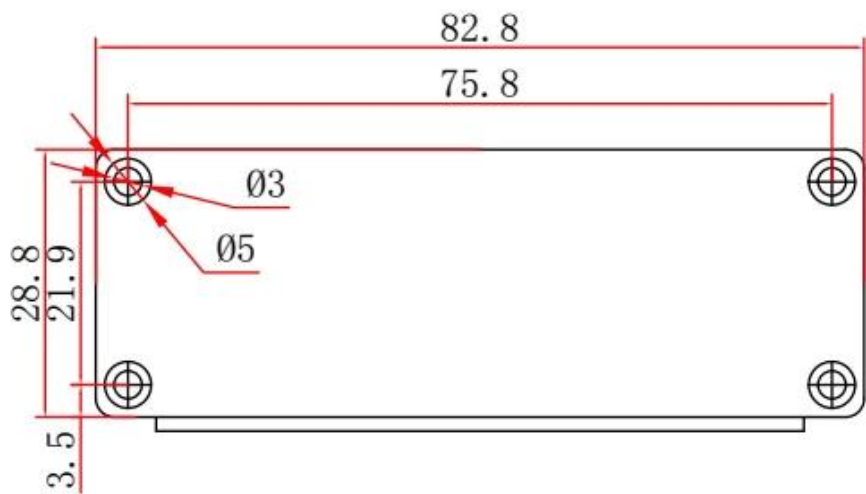

Detailbild des extrudierten Aluminiumgehäuses

SZOMK

Customizable
cutout, sticker
silkscreen, color

Weight: 155g
Model No. AK-C-B21

Size: 1.13*3.26*4.33 inch
28.8*82.8*110 mm

SZOMK

76mm

22mm

Wall-mounting series

Size List:HxWxfree(mm)

Length can be random

AK-C-A1	36x147	AK-C-A17	40.5x97
AK-C-A2	41x147	AK-C-A18	80x234
AK-C-A3	29x129	AK-C-A19	40x80.5
AK-C-A4	28x104	AK-C-A20	33x105
AK-C-A5	32x155	AK-C-A21	39x96
AK-C-A6	71x190	AK-C-A22	24x76
AK-C-A7	46x190	AK-C-A23	58x180
AK-C-A8	38x88	AK-C-A24	29x164
AK-C-A9	48x204	AK-C-A25	61x147
AK-C-A10	38x150	AK-C-A26	35x120
AK-C-A11	55x150	AK-C-A27	36x85
AK-C-A12	45x138	AK-C-A28	28x165
AK-C-A13	55x147	AK-C-A29	52x165
AK-C-A14	30x67	AK-C-A30	33.5x103
AK-C-A15	73.5x250	AK-C-A31	39x144
AK-C-A16	24x80	AK-C-A32	26x66