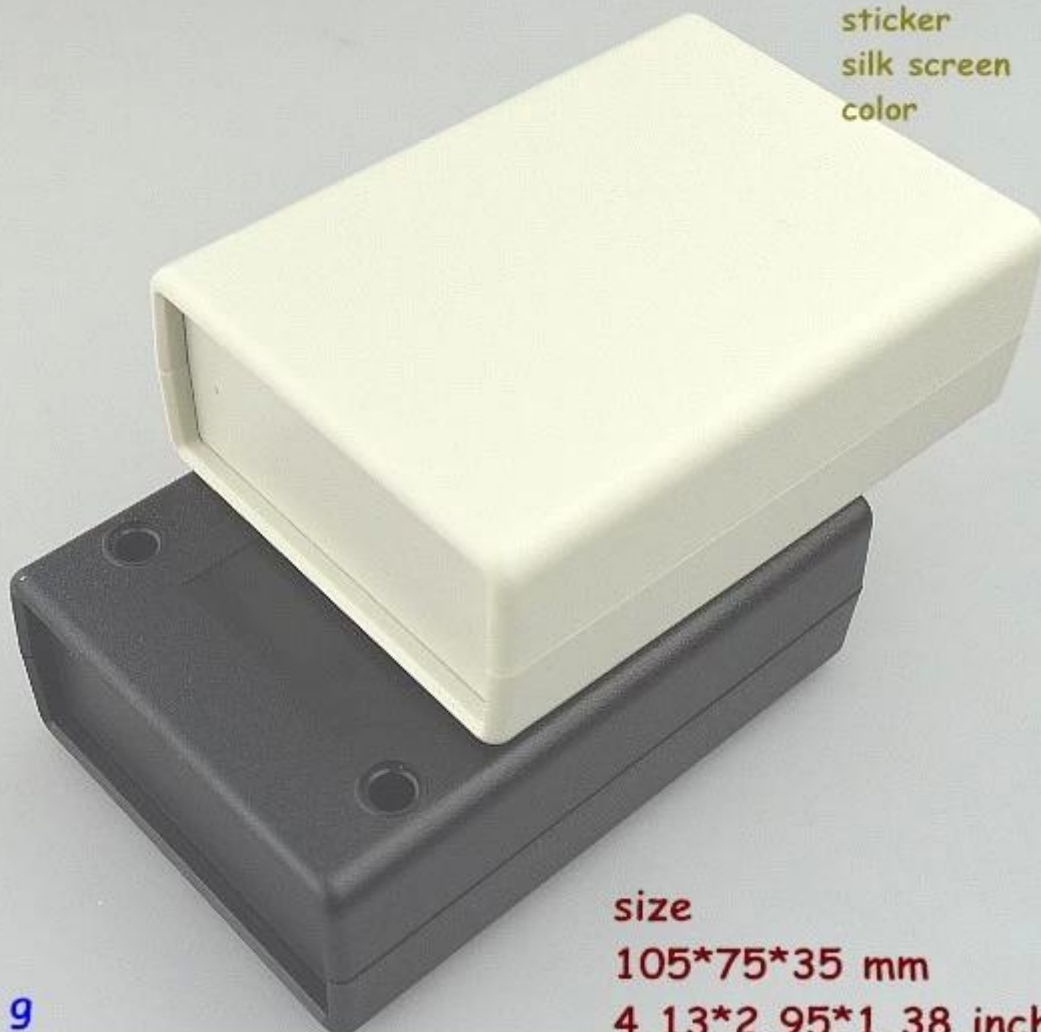

Einzelteilname: Top-Verkäufer Plastiktischgehäuse

Größe: 105x75x35mm

Farbe: schwarz oder weiß

SZOMK

Customizable

cut holes
sticker
silk screen
color

94 g

size

105*75*35 mm

4.13*2.95*1.38 inch

SZOMK

AK-D-01

94 g

105*75*35 mm

4.13*2.95*1.38 inch

SZOMK

Customizable
cut holes
sticker
silk screen
color

94 g

size
105*75*35 mm
4.13*2.95*1.38 inch

SZOMK

Customizable
cut holes
sticker
silk screen
color

94 g

size
105*75*35 mm
4.13*2.95*1.38 inch

SZOMK

Customizable

cut holes
sticker
silk screen
color

94 g

size
105*75*35 mm
4.13*2.95*1.38 inch

SZOMK

AK-D-01

105*75*35 mm

SZOMK