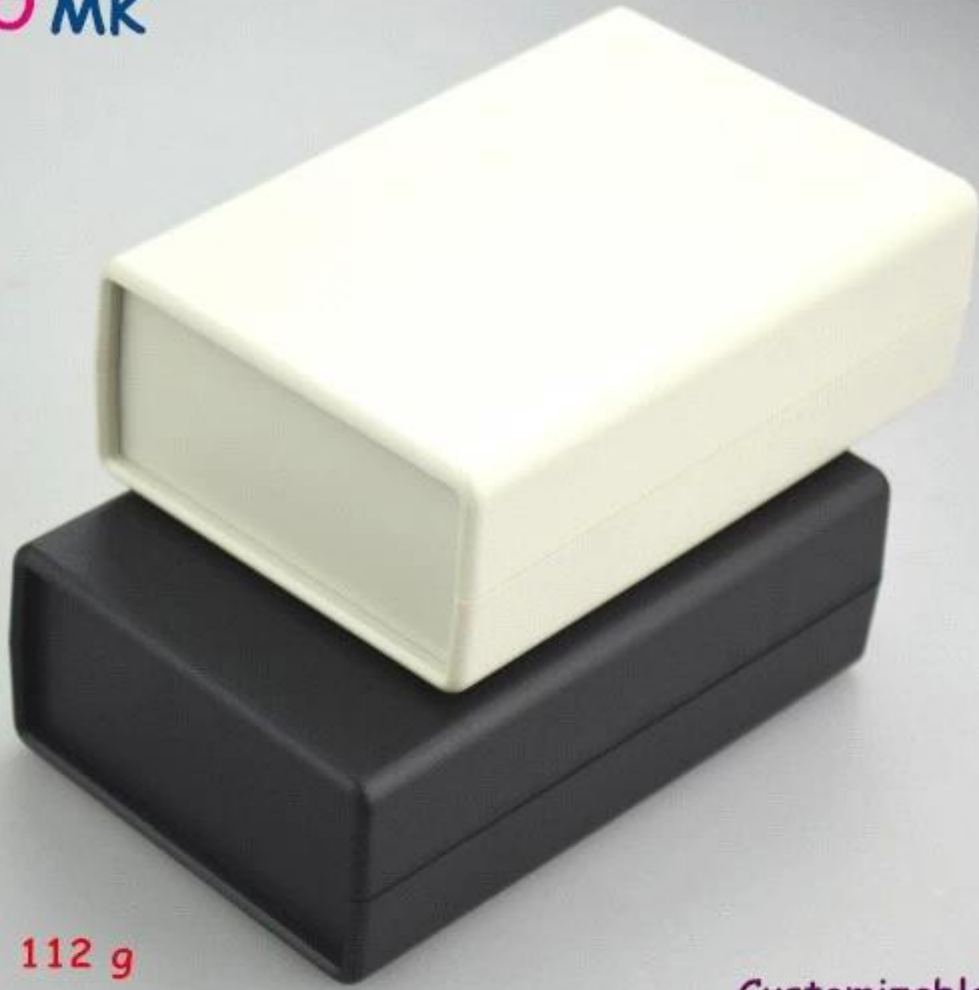

Einzelteilname: szomk Standard-Kunststoff-Box

Größe: 133x90x45mm

Farbe: schwarz oder weiß

SZOMK

112 g

Model No AK-D-02

size : 133*90*45 mm

Customizable
cut holes , sticker
silk screen , color

SZOMK

112 g

Model No AK-D-02

size : 133*90*45 mm

Customizable
cut holes , sticker
silk screen , color

SZOMK

112 g

Model No AK-D-02

size : 133*90*45 mm

**Customizable
cut holes , sticker
silk screen , color**

SZOMK

112 g

Model No AK-D-02

size : 133*90*45 mm

Customizable
cut holes , sticker
silk screen , color

SZOMK

112 g

Model No AK-D-02

size : 133*90*45 mm

Customizable
cut holes , sticker
silk screen , color

SZOMK

112 g

Model No AK-D-02

size : 133*90*45 mm