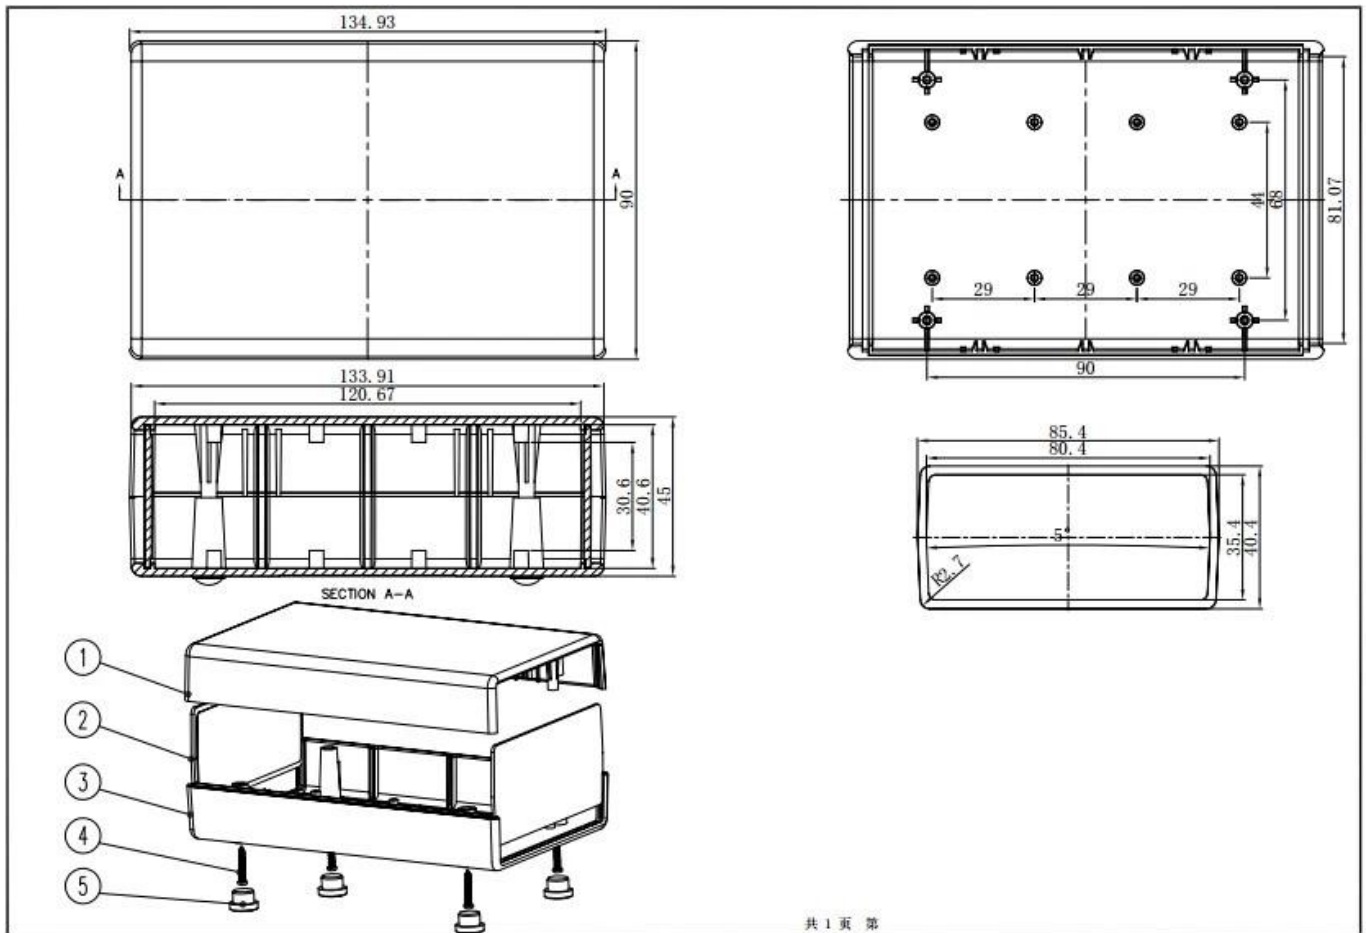

Customizable
cut holes , sticker
silk screen , color

SZO MK

112 g

Model No AK-D-02

size : 133*90*45 mm

Customizable
cut holes , sticker
silk screen , color

SZOMK

112 g

Model No AK-D-02

size : 133*90*45 mm

Customizable
cut holes , sticker
silk screen , color

Customized Service:

Ausgeschnitten

Aufkleber

Siebdruck

Lasergravur