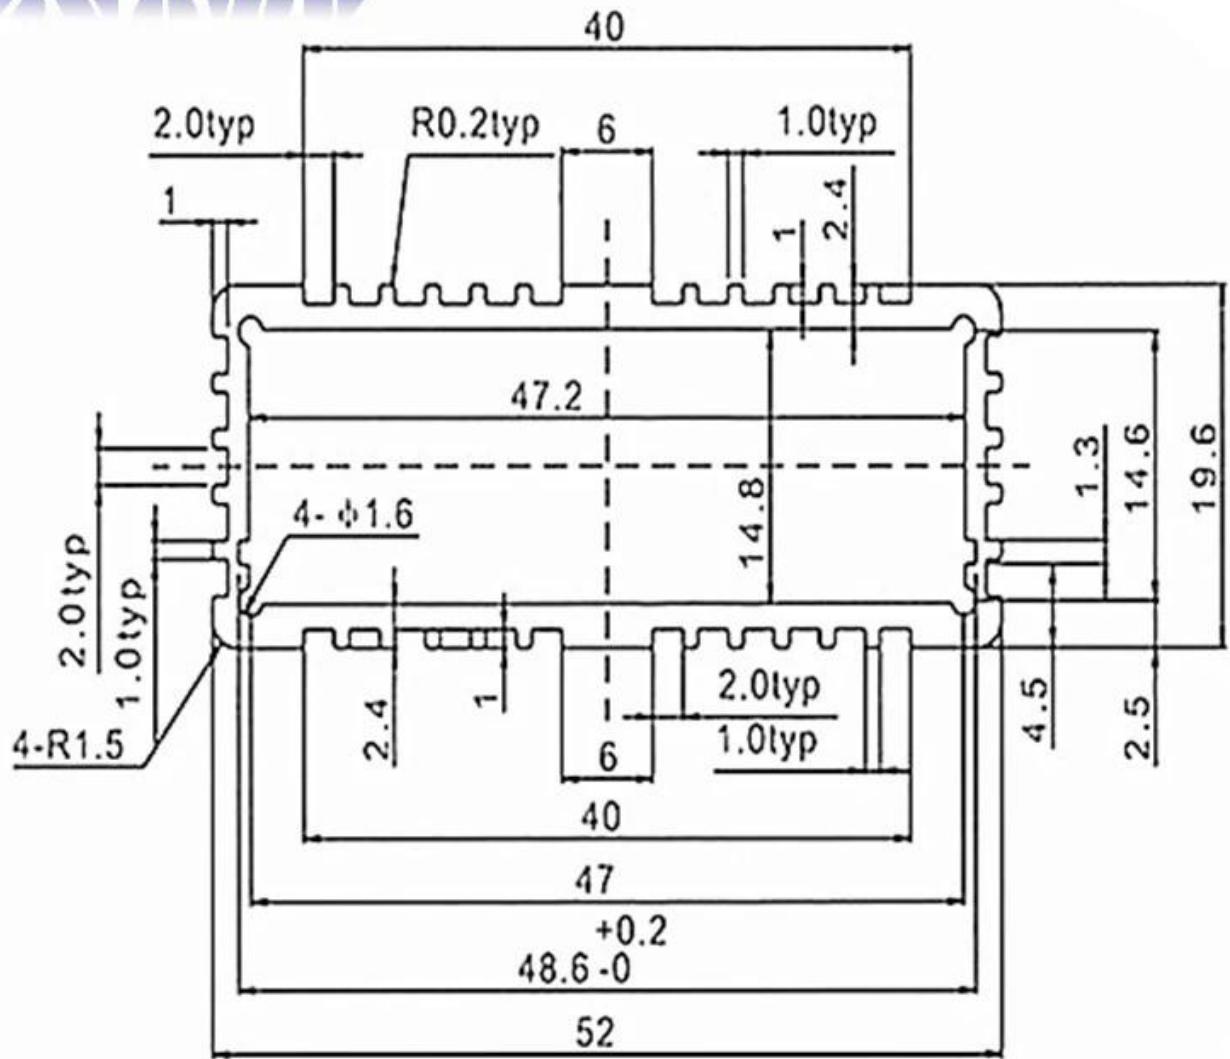

Detailbild aus stranggepresstem Aluminium Kastengehäuse Druckguss

SZOMK

SZOMK

SZOMK

SZOMK

Wall-mounting series

Size List:HxWxfree(mm)

Length can be random