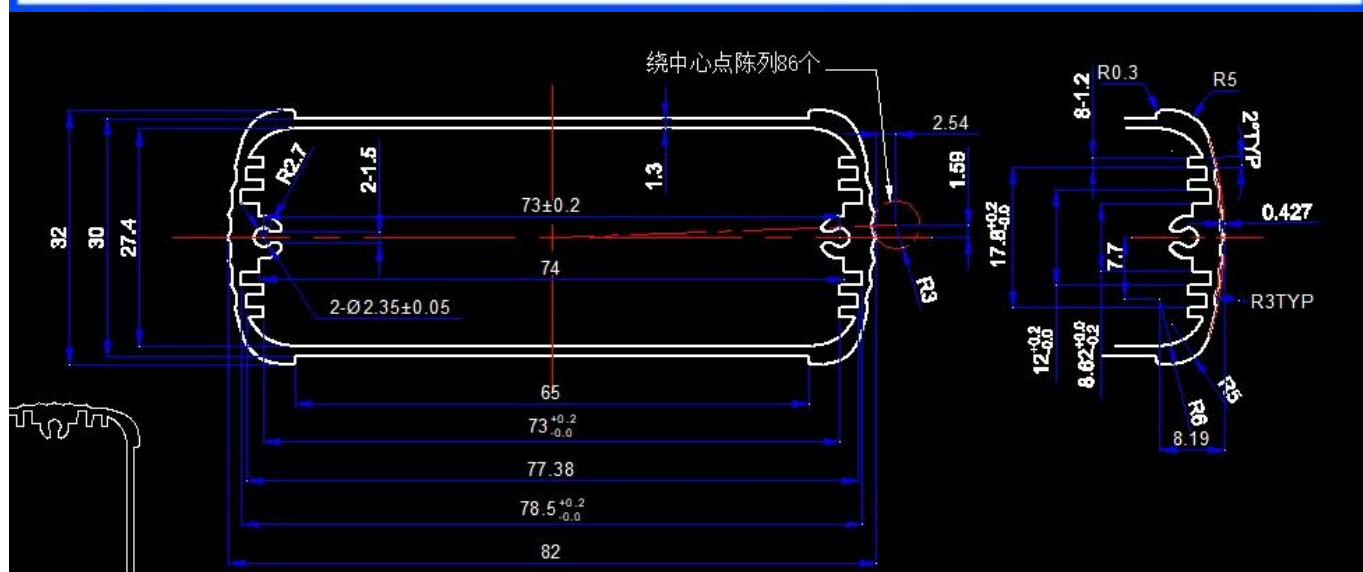

Detailbild des extrudierten Aluminiumgehäuses

SZOMK

Customizable
cutout, sticker
silkscreen, color

Weight: 144g
Model No. AK-C-B23

Size: 1.26*3.23*4.80 inch
32*82*122 mm

SZOMK

SZOMK

SZOMK