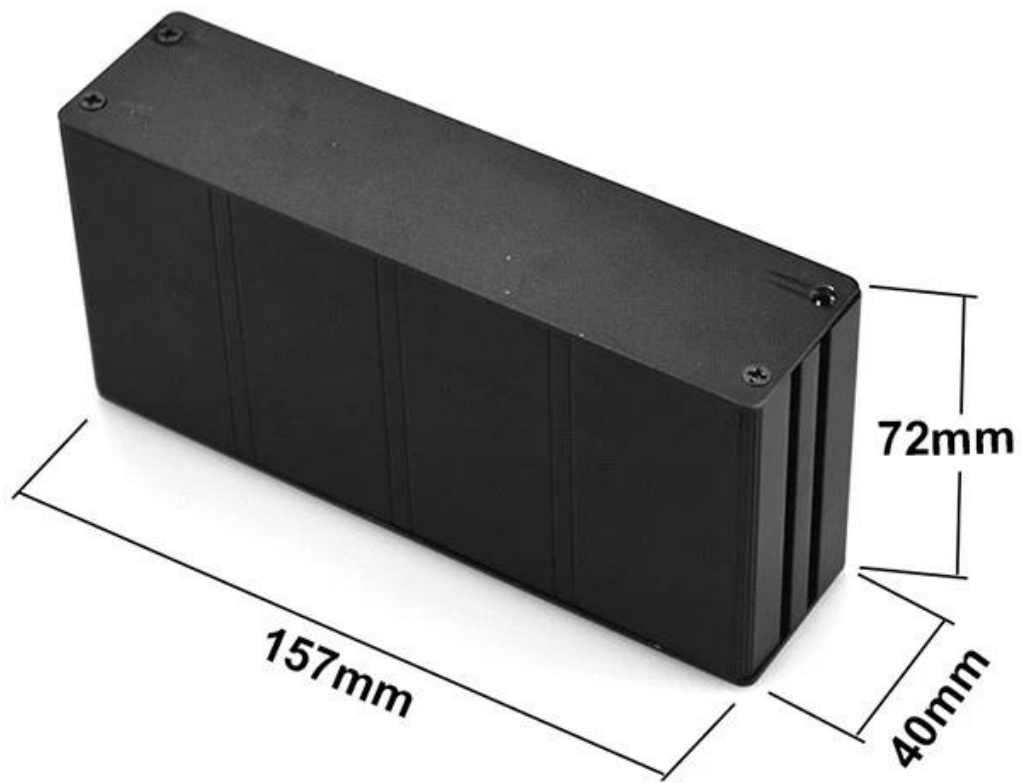

Spezifikationen

- 1.Type: elektronisches verdrängtes Aluminiumsteuergehäuse
- 2.Modell-Nr .: AK-C-B24
3. Größe: 40 (H) * 157 (W) * 72 (L) mm
4. MOQ: 1 stück

Einführung von extrudierten Aluminiumgehäuse-Druckguss

Das druckgegossene Gehäuse aus Aluminiumgehäuse wird als Anode in Elektrolyt eingesetzt künstlich geformt Gehäuse mit einem schützenden Aluminiumoxidfilm auf der Oberfläche.

Gehäuse aus extrudiertem Aluminiumgehäuse mit Druckguss

Extrudiertes Aluminiumgehäuse

Art	B-Normal Serie extrudiertes Aluminiumgehäuse
Marke	SZOMK
Material	Aluminium
Modell Nr.	AK-C-B24
Größe	40 (H) * 157 (W) * frei (mm)
Farbe	Schwarz und verschiedene Farben können angepasst werden
Kundenspezifisches MOQ	1 Stück
Schutzebene	IP54
Vorlaufzeit	7-15 Tage nach Zahlung erhalten
Normale Verpackung	Verpackung aus Karton und Kunststoffschäum und Klebeband

Detailbild des extrudierten Aluminiumgehäuses

SZOMK

SZOMK

SZOMK

Wall-mounting series

Size List:HxWxfree(mm)

Length can be random

AK-C-A1	36x147	AK-C-A17	40.5x97
AK-C-A2	41x147	AK-C-A18	80x234
AK-C-A3	29x129	AK-C-A19	40x80.5
AK-C-A4	28x104	AK-C-A20	33x105
AK-C-A5	32x155	AK-C-A21	39x96
AK-C-A6	71x190	AK-C-A22	24x76
AK-C-A7	46x190	AK-C-A23	58x180
AK-C-A8	38x88	AK-C-A24	29x164
AK-C-A9	48x204	AK-C-A25	61x147
AK-C-A10	38x150	AK-C-A26	35x120
AK-C-A11	55x150	AK-C-A27	36x85
AK-C-A12	45x138	AK-C-A28	28x165
AK-C-A13	55x147	AK-C-A29	52x165
AK-C-A14	30x67	AK-C-A30	33.5x103
AK-C-A15	73.5x250	AK-C-A31	39x144
AK-C-A16	24x80	AK-C-A32	26x66