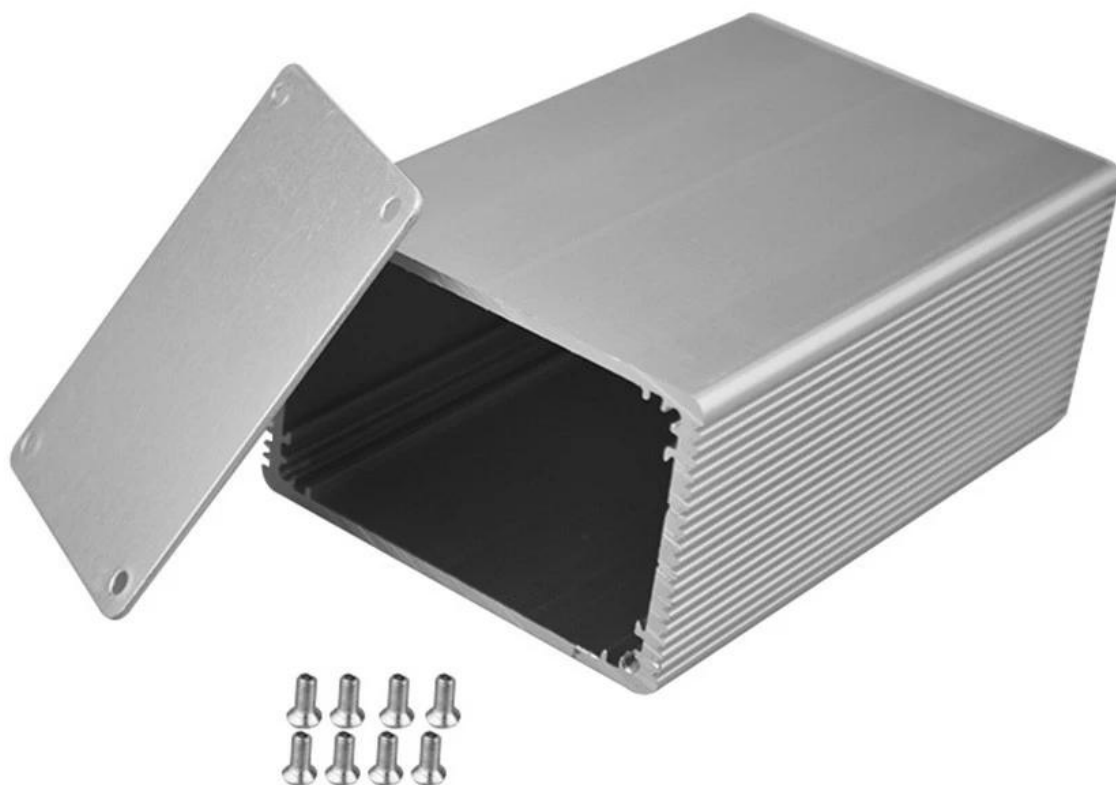

Spezifikationen

- 1.Type: Extrudierte Aluminiumgehäuse Gehäuse Diecast
- 2.Modell-Nr .: AK-C-B3
3. Größe: 43 (H) * 66 (W) * frei (mm)
4. MOQ: 1 stück

Einführung von extrudierten Aluminiumgehäuse-Druckguss

Das druckgegossene Gehäuse aus Aluminiumgehäuse wird als Anode in Elektrolyt eingesetzt künstlich geformt Gehäuse mit einem schützenden Aluminiumoxidfilm auf der Oberfläche.

Gehäuse aus extrudiertem Aluminiumgehäuse mit Druckguss

Extrudiertes Aluminiumgehäuse

Art	Gehäuse aus extrudiertem Aluminiumgehäuse, Druckguss
Marke	SZOMK
Material	Aluminium
Modell Nr.	AK-C-B3
Größe	43 (H) * 66 (W) * frei (mm)
Farbe	Silber und verschiedene Farben können angepasst werden
Kundenspezifisches MOQ	1 Stück
Schutzebene	IP54
Vorlaufzeit	7-15 Tage nach Zahlung erhalten
Normale Verpackung	Verpackung aus Karton und Kunststoffschaum und Klebeband

Detailbild des stranggepressten Aluminium-Gehäuse-Druckgusses

SZOMK

Customizable
cutout, sticker
silkscreen, color

Weight: 140g
Model No. AK-C-B3

Size: 3.94*2.60*1.69 inch
100*66*43 mm

SZOMK

SZOMK

SZOMK