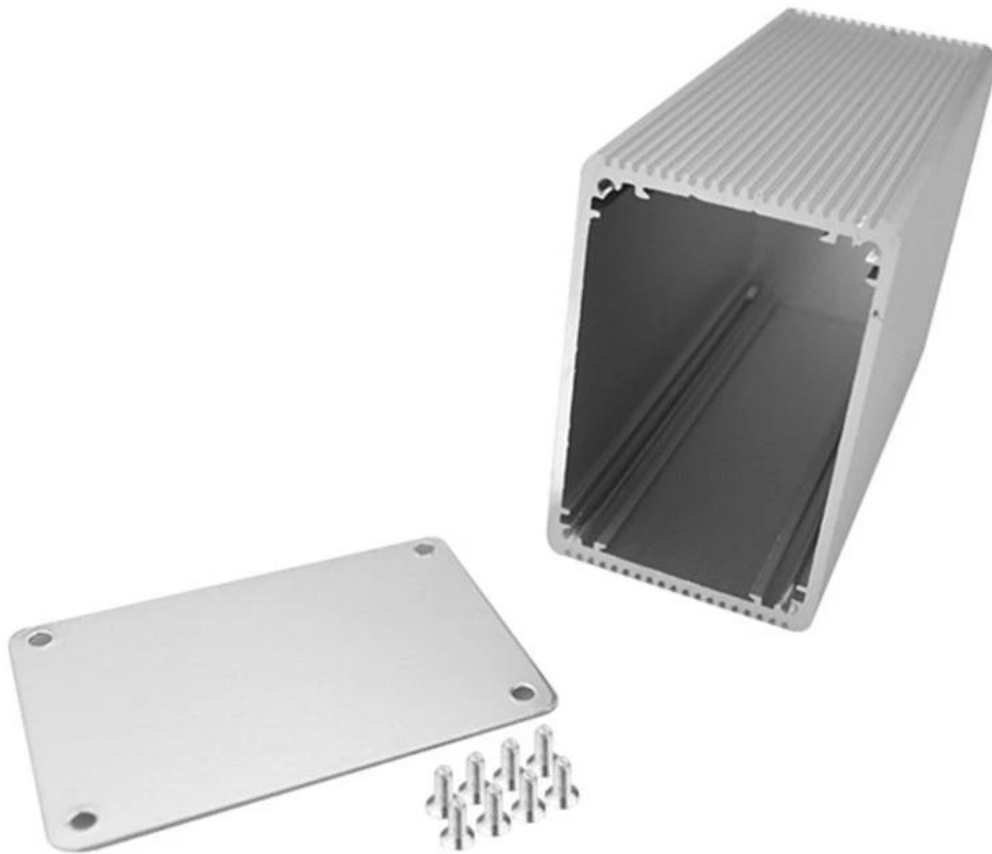

Spezifikationen

- 1.Type: Extrudierte Aluminiumgehäuse Gehäuse Diecast
- 2.Modell-Nr .: AK-C-B3
3. Größe: 43 (H) * 66 (W) * frei (mm)
4. MOQ: 1 stück

Einführung von extrudierten Aluminiumgehäuse-Druckguss

Das druckgegossene Gehäuse aus Aluminiumgehäuse wird als Anode in Elektrolyt eingesetzt künstlich geformt Gehäuse mit einem schützenden Aluminiumoxidfilm auf der Oberfläche.

Gehäuse aus extrudiertem Aluminiumgehäuse mit Druckguss

Extrudiertes Aluminiumgehäuse

Art	Gehäuse aus extrudiertem Aluminiumgehäuse, Druckguss
Marke	SZOMK
Material	Aluminium
Modell Nr.	AK-C-B3
Größe	43 (H) * 66 (W) * frei (mm)
Farbe	Silber und verschiedene Farben können angepasst werden
Kundenspezifisches MOQ	1 Stück
Schutzebene	IP54
Vorlaufzeit	7-15 Tage nach Zahlung erhalten
Normale Verpackung	Verpackung aus Karton und Kunststoffschaum und Klebeband

Detailbild des stranggepressten Aluminium-Gehäuse-Druckgusses

SZOMK

Customizable
cutout, sticker
silkscreen, color

Weight: 140g
Model No. AK-C-B3

Size: 3.94*2.60*1.69 inch
100*66*43 mm

SZOMK

SZOMK

SZOMK