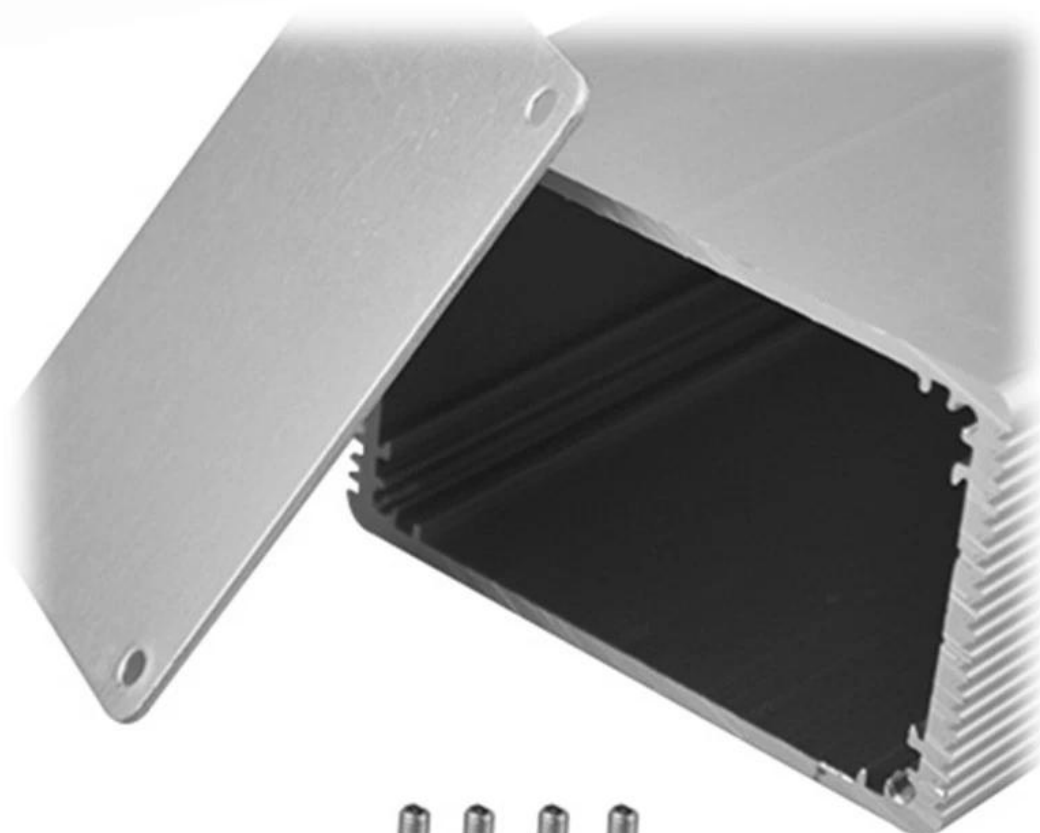

Das druckgegossene Gehäuse aus Aluminiumgehäuse wird als Anode in Elektrolyt eingesetzt künstlich geformt Gehäuse mit einem schützenden Aluminiumoxidfilm auf der Oberfläche.

Gehäuse aus extrudiertem Aluminiumgehäuse mit Druckguss

Extrudiertes Aluminiumgehäuse

Art	Gehäuse aus extrudiertem Aluminiumgehäuse, Druckguss
Marke	SZOMK
Material	Aluminium
Modell Nr.	AK-C-B3
Größe	43 (H) * 66 (W) * frei (mm)
Farbe	Silber und verschiedene Farben können angepasst werden
Kundenspezifisches MOQ	1 Stück
Schutzebene	IP54
Vorlaufzeit	7-15 Tage nach Zahlung erhalten
Normale Verpackung	Verpackung aus Karton und Kunststoffschaum und Klebeband

Detailbild des stranggepressten Aluminium-Gehäuse-Druckgusses

SZOMK

Customizable
cutout, sticker
silkscreen, color

Weight: 140g
Model No. AK-C-B3

Size: 3.94*2.60*1.69 inch
100*66*43 mm

SZOMK

SZOMK

SZOMK