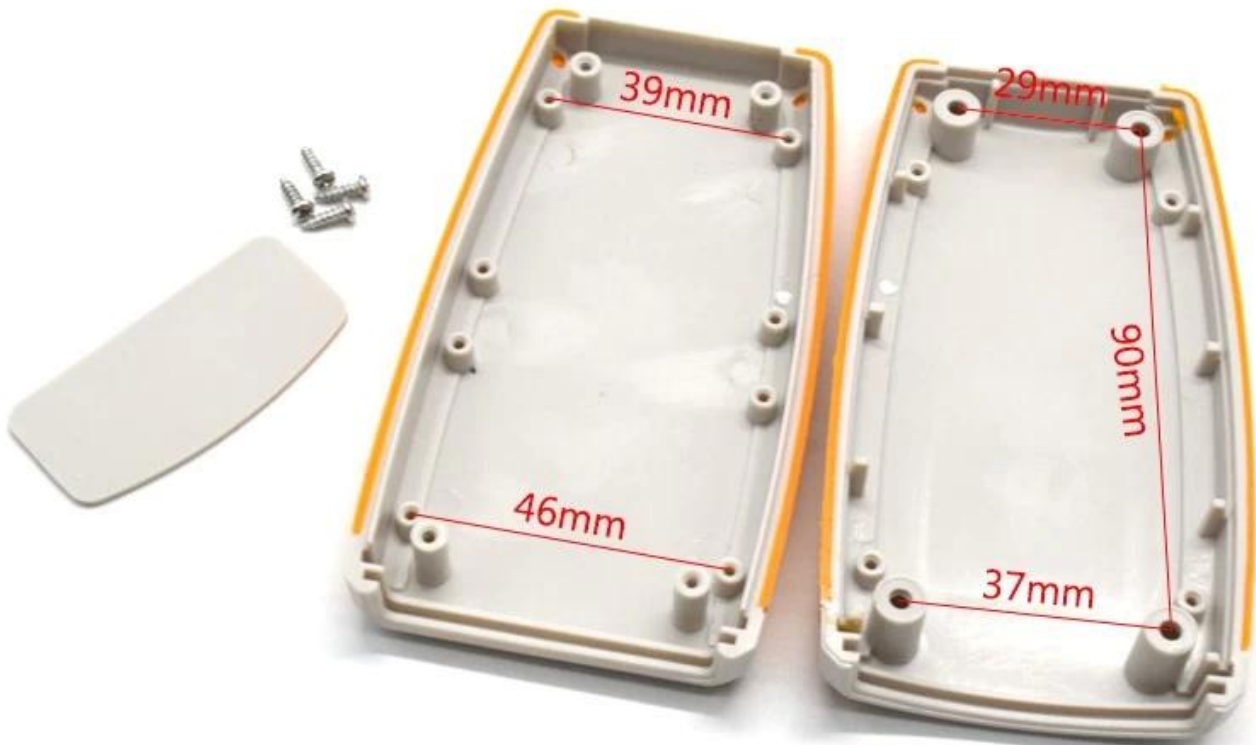

## **Ausführliche Abbildungen des elektronischen Ausrüstungskastens des Plastikhandgehäuses**

# SZOMK

Customizable  
cutout, sticker  
silkscreen, color

Weight: 55g  
Model No. AK-H-53

Size: 4.33\*2.36\*0.98 inch  
110\*60\*25 mm

**Andere Anpassung**

**SZOMK**