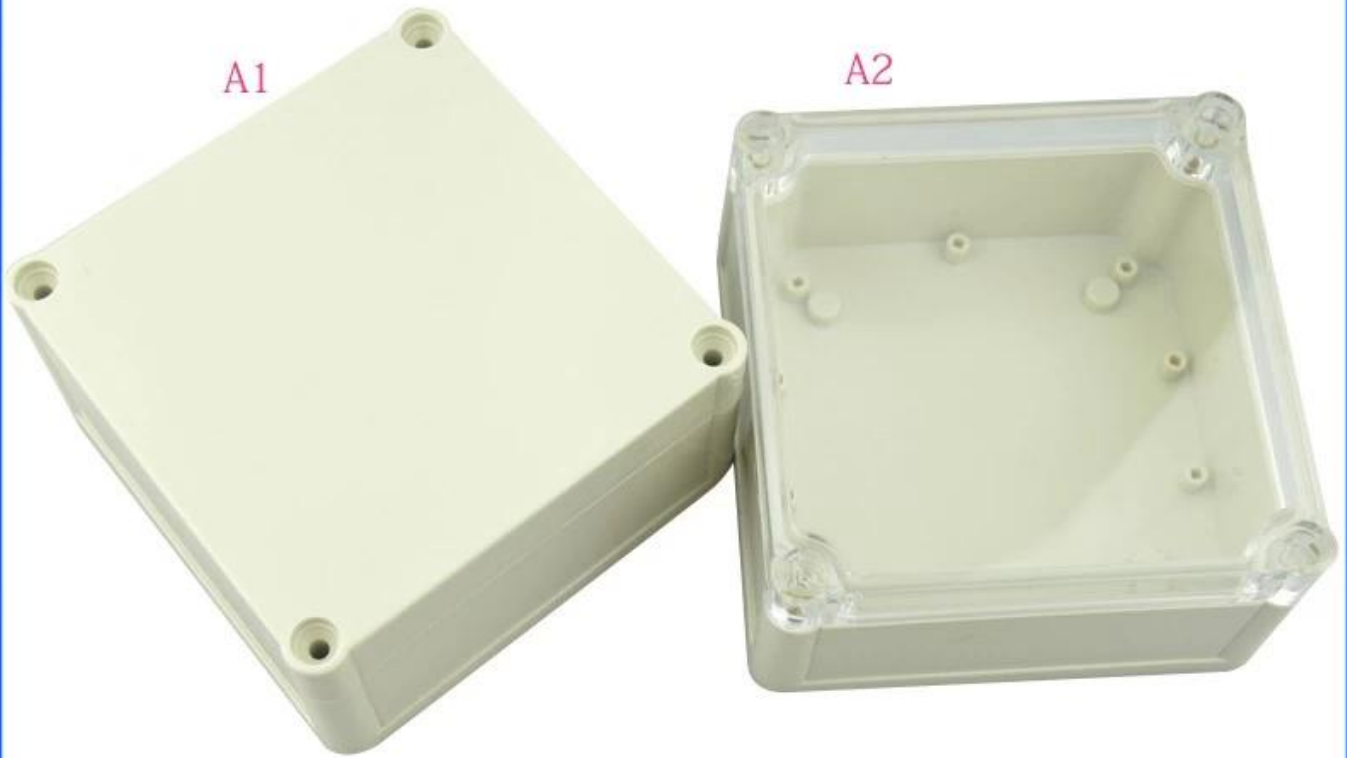

Vorteile von IP68 anschlussdose wasserdicht kunststoffgehäuse instrument

1. Hat eine starke Beständigkeit gegen Abrieb, Witterungseinflüsse, Korrosion.
2. Kann auf der Oberfläche einer Vielzahl von Farben gebildet werden, um die Anpassung an Ihre Anforderungen zu maximieren.
3. Haben Sie eine starke Härte, kann Ihre Elektronik gut geschützt werden.

Detaillierte bilder von IP68 anschlussdose wasserdicht kunststoffgehäuse instrument

SZOMK

▶ **Enclosure Manufacturer**
www.chinaenclosure.com

SZOMK

Customizable
cutout, sticker
silkscreen, color

Model No. AK10511

Size: 4.72*4.72*2.40 inch
120*120*61 mm

Andere Anpassung

SZOMK

WE CAN DO

- ✓ *Provide thousands of public enclosure* MOQ: 1 piece
- ✓ *Small order custom* MOQ: 20-30 pcs
- ✓ *Design private custom enclosure (provide PCB)*
- ✓ *Molding, tooling (provide sample / STEP file)*