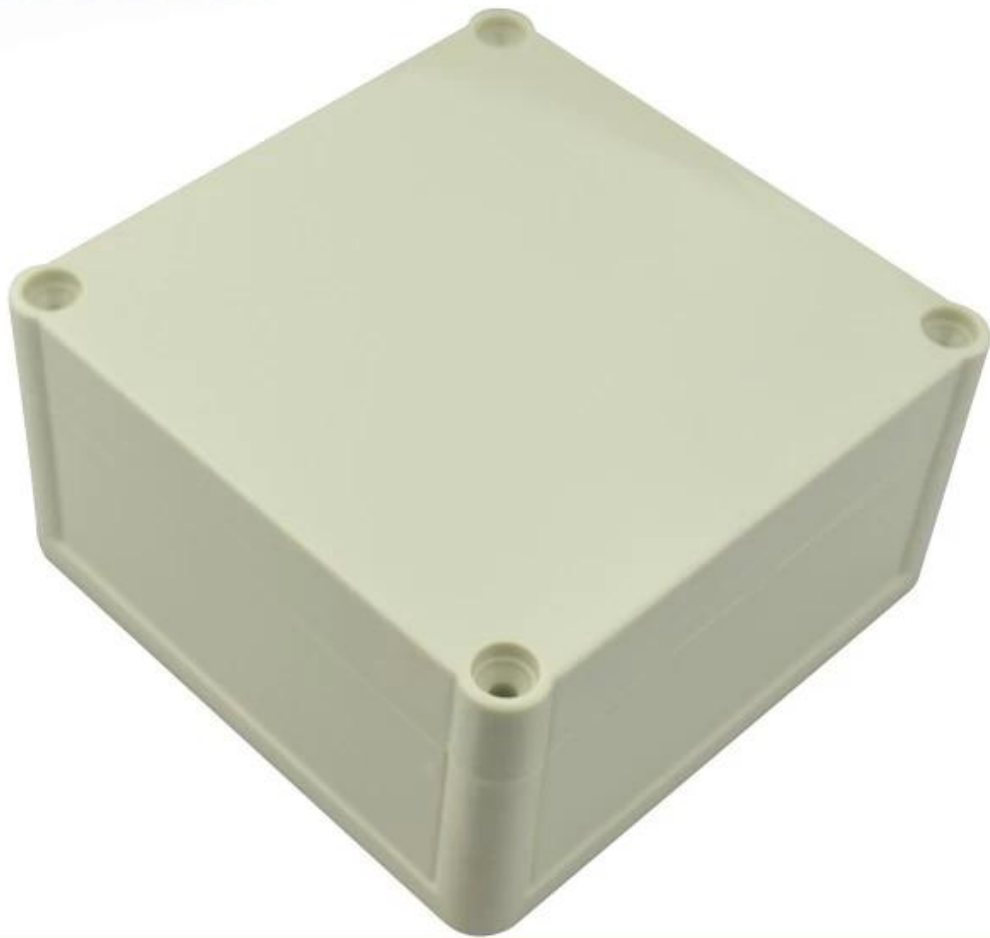

It is widely used in electronic, instrumentation, automation, communications, power supply units, student projects, amplifiers, Medical and wellness devices, test and measurement equipment, industrial control, peripheral devices and interfaces, switch boxes.

Vorteile von IP68 anschlussdose wasserdicht kunststoffgehäuse instrument

1. Hat eine starke Beständigkeit gegen Abrieb, Witterungseinflüsse, Korrosion.
2. Kann auf der Oberfläche einer Vielzahl von Farben gebildet werden, um die Anpassung an Ihre Anforderungen zu maximieren.
3. Haben Sie eine starke Härte, kann Ihre Elektronik gut geschützt werden.

Detaillierte bilder von IP68 anschlussdose wasserdicht kunststoffgehäuse instrument

SZOMK

▶ **Enclosure Manufacturer**
www.chinaenclosure.com

SZOMK

Customizable
cutout, sticker
silkscreen, color

Model No. AK10511

Size: 4.72*4.72*2.40 inch
120*120*61 mm

Andere Anpassung

SZOMK

WE CAN DO

- ✓ *Provide thousands of public enclosure* MOQ: 1 piece
- ✓ *Small order custom* MOQ: 20-30 pcs
- ✓ *Design private custom enclosure (provide PCB)*
- ✓ *Molding, tooling (provide sample / STEP file)*