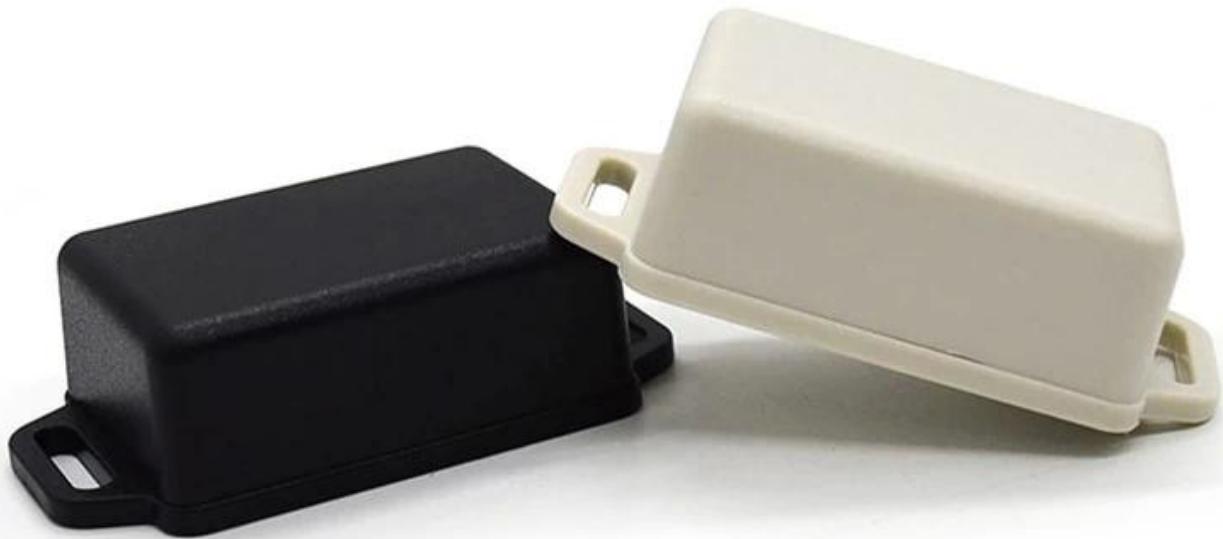

SZOMK

▶ **Enclosure Manufacturer**
www.chinaenclosure.com

SZOMK

Customizable
cutout, sticker
silkscreen, color

Weight: 15g
Model No. AK-W-42

Size: 2.01*1.42*0.79 inch
51*36*20 mm

SZOMK

SZOMK

SZOMK

SZOMK

Vorteile von Mauer montiert Gehege

- 1) einfach und sicher zu bedienen
- 2) Hohe Feuchtigkeitsbeständigkeit und ausgezeichneter mechanischer Schutz
- 3) Hier sind die verschiedenen Größe im gleichen Stil wie folgt für Ihre Referenz