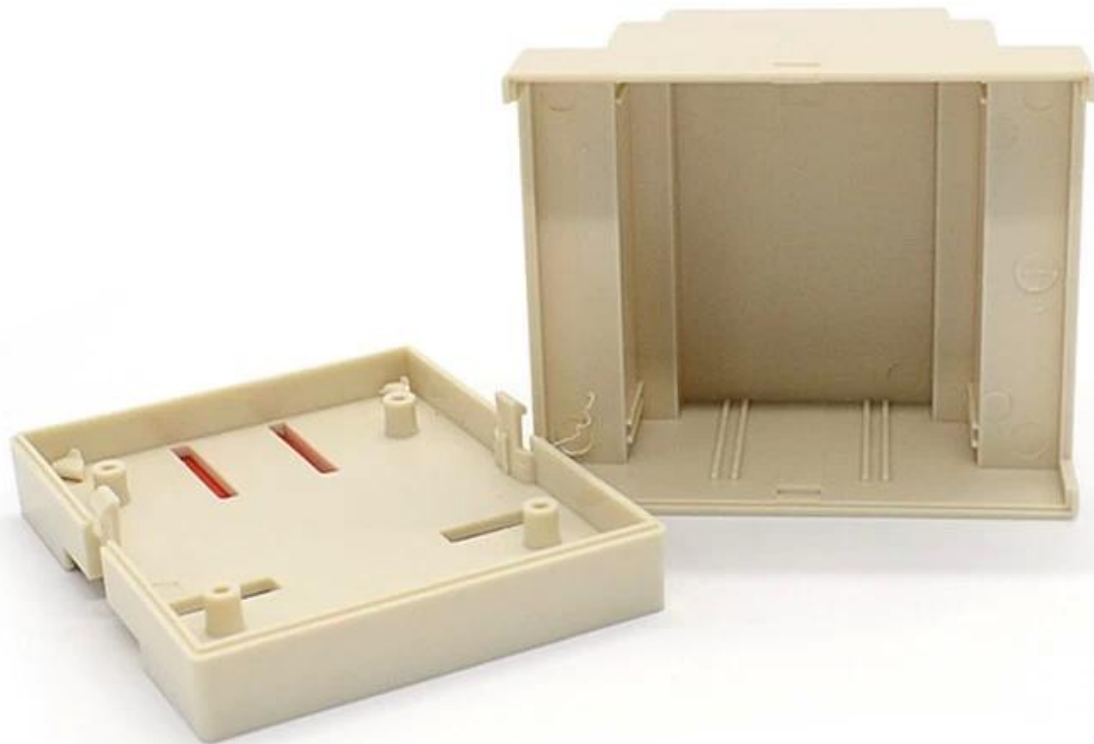

SZOMK

▶ **Enclosure Manufacturer**
www.chinaenclosure.com

SZOMK

Customizable
cutout, sticker
silkscreen, color

Weight: 61g

Size: 3.46*2.83*2.32 inch

Model No. AK-DR-03

88*72*59 mm

SZOMK

SZOMK

SZOMK

Vorteile von DIN-Schienen ABS-Kunststoffgehäuse

1. Hat eine starke Beständigkeit gegen Abrieb, Witterung, Korrosion.
2. Kann auf der Oberfläche von verschiedenen Farben gebildet werden, um Ihre Anforderungen so gut wie möglich zu treffen.
3. Haben Sie eine starke Härte, kann Ihre Elektronik gut schützen.