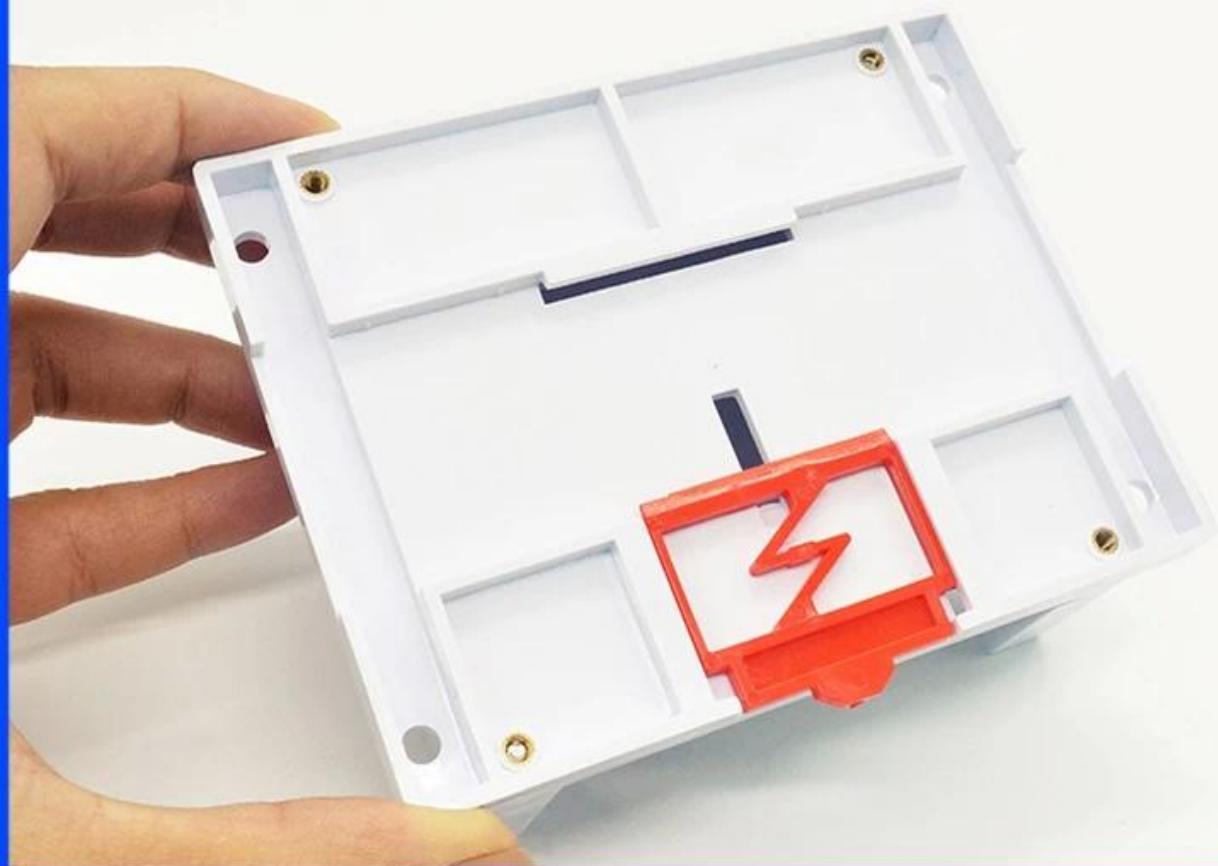

Imágenes detalladas de la caja de distribución electrónica de la caja de plástico

SZOMK

115*90*40 mm

150g

AK-P-02

SZOMK

▶ **Enclosure Manufacturer**
www.chinaenclosure.com

SZOMK