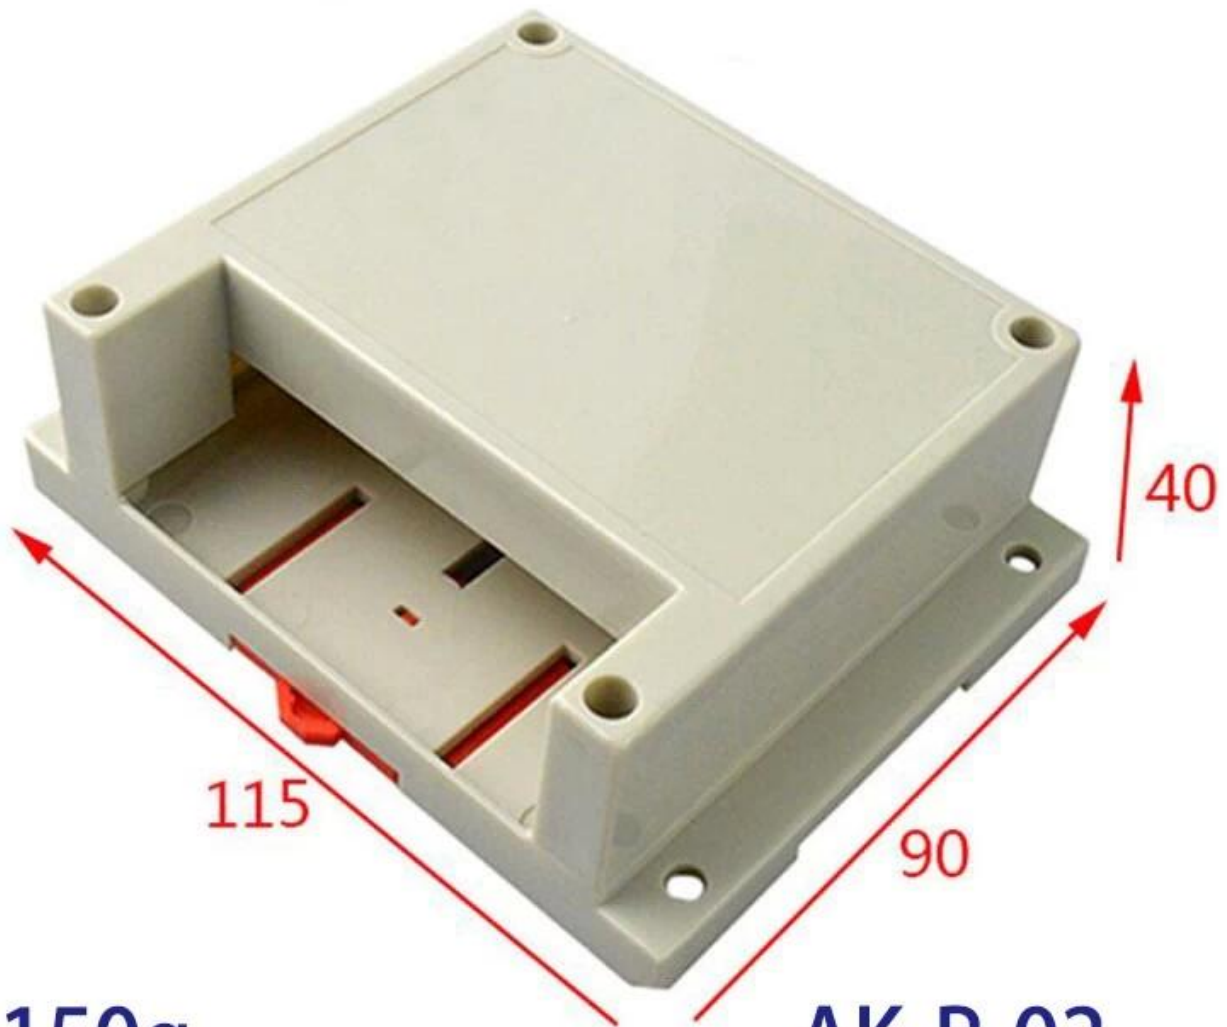

Imágenes detalladas de la caja de distribución electrónica de la caja de plástico

SZOMK

115*90*40 mm

150g

AK-P-02

SZOMK

▶ **Enclosure Manufacturer**
www.chinaenclosure.com

SZOMK