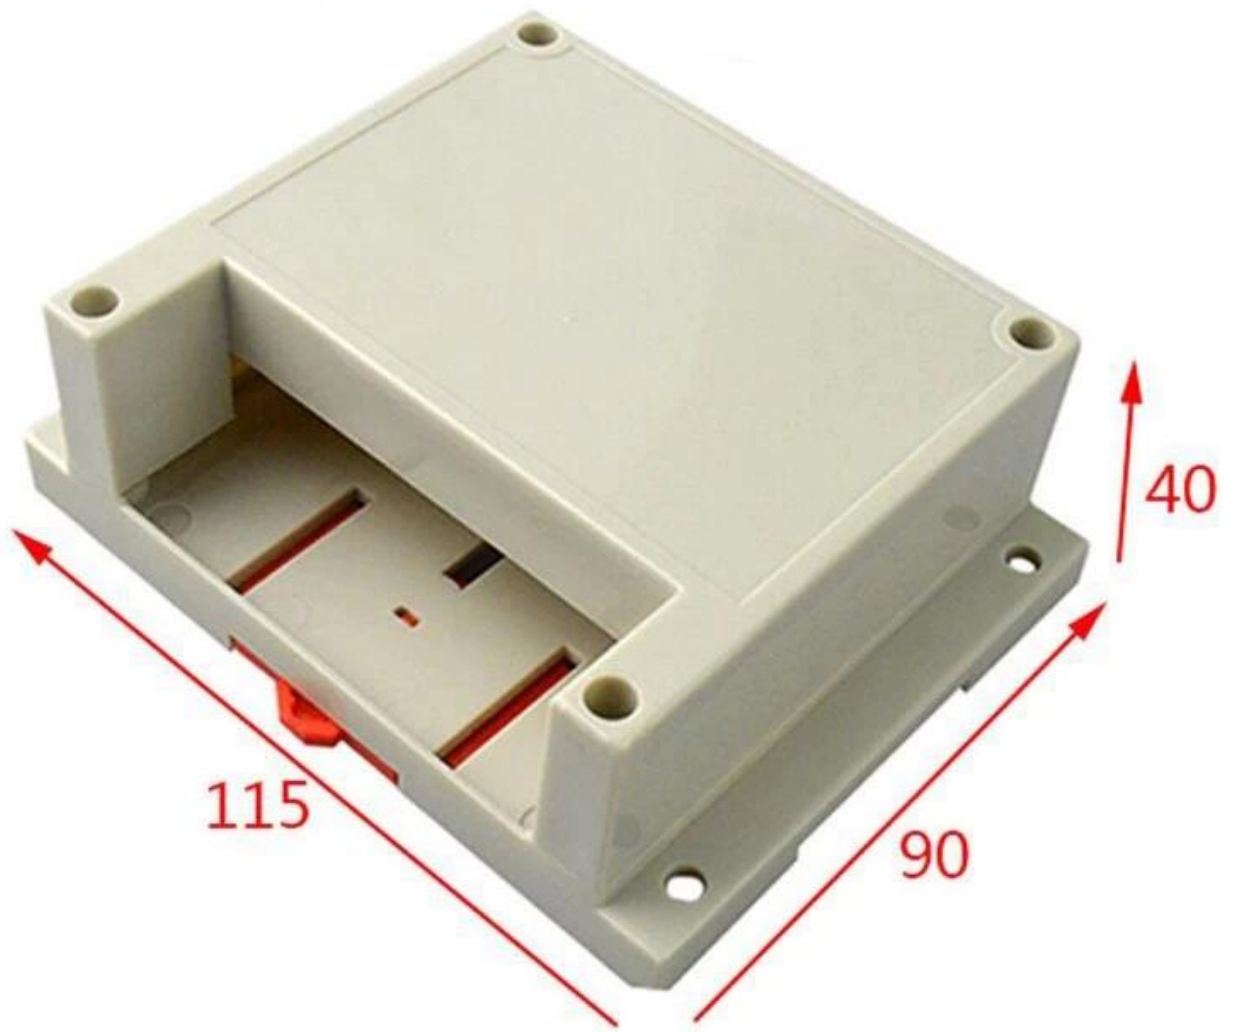

It is widely used in electronic, instrumentation, automation, communications, power supply units, student projects, amplifiers, Medical and wellness devices, test and measurement equipment, industrial control, peripheral devices and interfaces, switch boxes.

Ventajas de la caja de distribución de plástico ABS

1. Tiene una fuerte resistencia a la abrasión, a los agentes atmosféricos, a la corrosión.
2. Se puede formar en la superficie de una variedad de colores para maximizar sus necesidades.
3. Al tener una dureza fuerte, sus componentes electrónicos pueden estar bien protegidos.

Imágenes detalladas de la caja de distribución electrónica de la caja de plástico

SZOMK

115*90*40 mm

150g

AK-P-02

SZOMK

▶ **Enclosure Manufacturer**
www.chinaenclosure.com

SZOMK