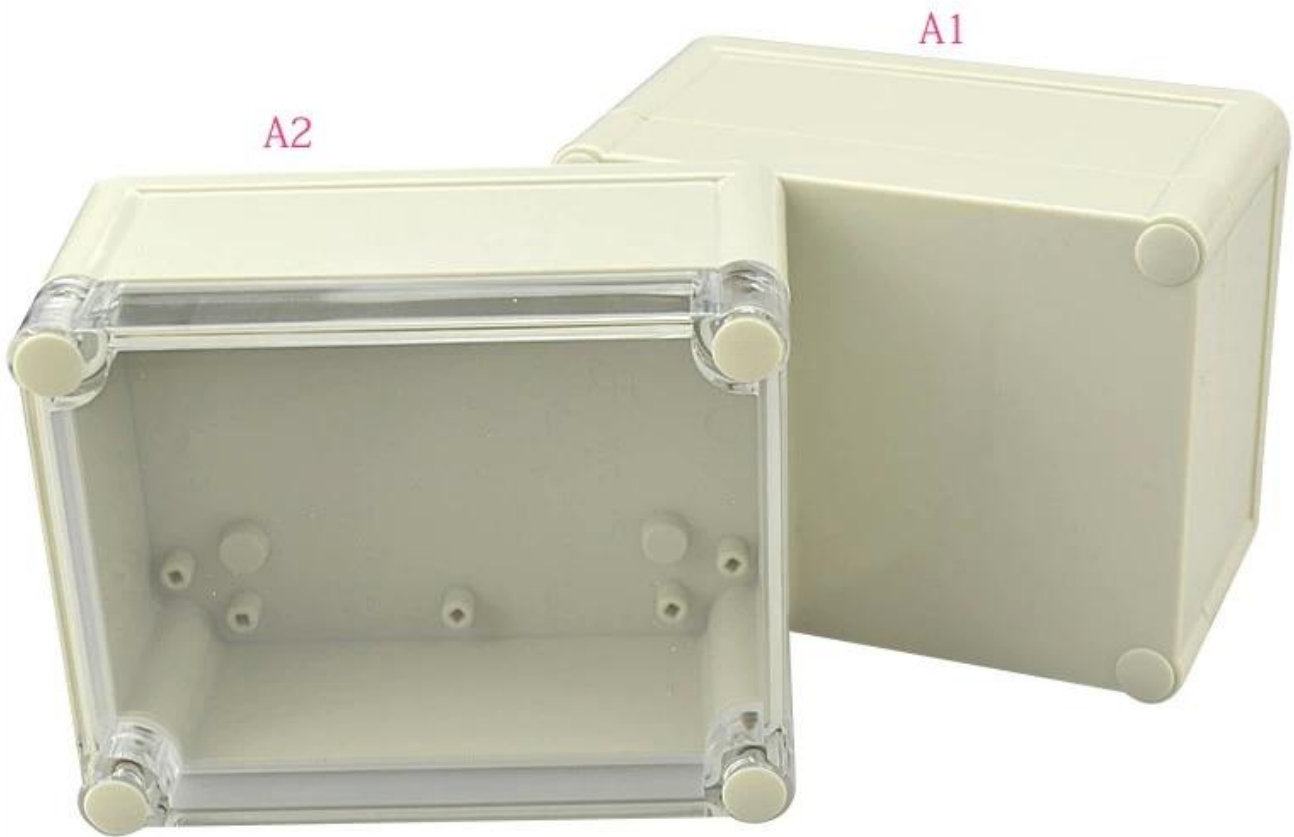

Ventajas de la caja transparente impermeable IP68 del recinto de la cubierta

1. Tiene una fuerte resistencia a la abrasión, a la intemperie, a la corrosión.
2. Se puede formar en la superficie de una variedad de colores, para maximizar el ajuste a sus requerimientos.
3. Tiene una dureza fuerte, puede proteger sus dispositivos electrónicos.

Imágenes detalladas de la caja transparente de la caja transparente de plástico IP68

SZOMK

▶ **Enclosure Manufacturer**
www.chinaenclosure.com

SZOMK

Customizable
cutout, sticker
silkscreen, color

Model No. AK10515

Size: 4.69*3.70*2.36 inch
119*94*60 mm

Otra personalización

SZOMK

WE CAN DO

- ✓ *Provide thousands of public enclosure* MOQ: 1 piece
- ✓ *Small order custom* MOQ: 20-30 pcs
- ✓ *Design private custom enclosure (provide PCB)*
- ✓ *Molding, tooling (provide sample / STEP file)*