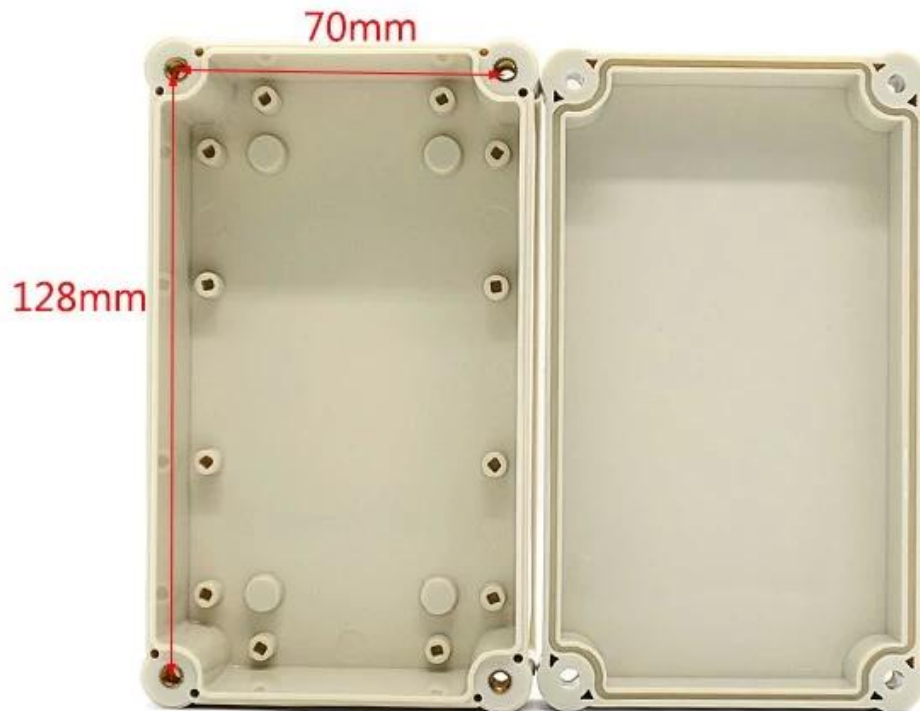

Detalles de cotización de Montaje en pared IP68 Plastic Enclosure Control Box

SZOMK

▶ Enclosure Manufacturer
www.chinaenclosure.com

SZOMK

Customizable
cutout, sticker
silkscreen, color

Weight: 177g

Size: 4.49*3.35*2.09 inch

Model No. AK10516-A1

144*85*53 mm

Características de montaje en pared IP68 impermeable caja de control de recinto impermeable

Tener resistencia fuerte a la corrosión, etherability, y resistencia a la corrosión.

2 colores diferentes se pueden formar en la superficie, satisfacen su petición.

3. Tiene dureza fuerte, él puede ser muy bueno proteger sus productos electrónicos.

¿Qué podemos hacer por ti?

Perforar por una vez, perforar y así sucesivamente. Gráficos personalizados.