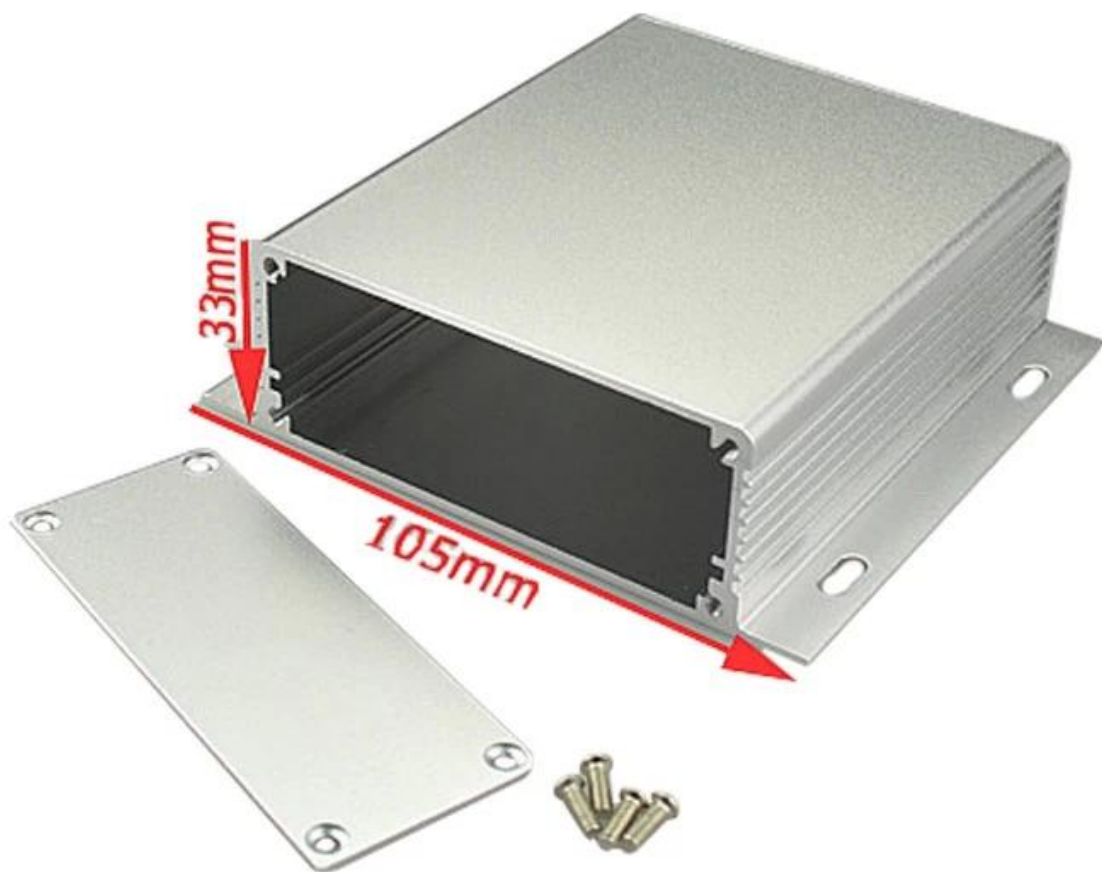

## Especificaciones

- 1.Type: montaje en la pared la caja de aluminio
- 2.Model No. AK-C-A20
3. Tamaño: 33 (H) x 105 (W) x libre (mm) 1.30 "x 4.13" x gratuita
4. MOQ: 20pcs

## Introducción de gabinete de aluminio de montaje en pared

El gabinete de aluminio montaje en pared se utiliza como un ánodo, colocado en el electrolito, artificialmente

formado la recinto que tiene una película protectora de óxido de aluminio en la superficie.

## Gabinete de aluminio para montaje en pared

<b>Tipo</b>	gabinete de aluminio de montaje en pared
<b>Marca</b>	<b>SZOMK</b>
<b>Material</b>	<b>aluminio</b>
<b>Modelo N °.</b>	<b>AK-C-A20</b>
<b>Tamaño</b>	33 (H) x105 (W) xfree (mm) 1,30 xfree "x4.13"
<b>Color</b>	<b>Color plata diferente se puede personalizar</b>
<b>Personalizada MOQ</b>	<b>20 piezas</b>
<b>Proteja nivel</b>	<b>IP54</b>
<b>Tiempo de espera</b>	<b>7-15 días después del pago get</b>
<b>Embalaje normal</b>	<b>Cartón y espuma de plástico y embalaje cinta</b>

## Detalle el cuadro de gabinete de aluminio de montaje en pared

**SZOMK**

**SZOMK**

**SZOMK**