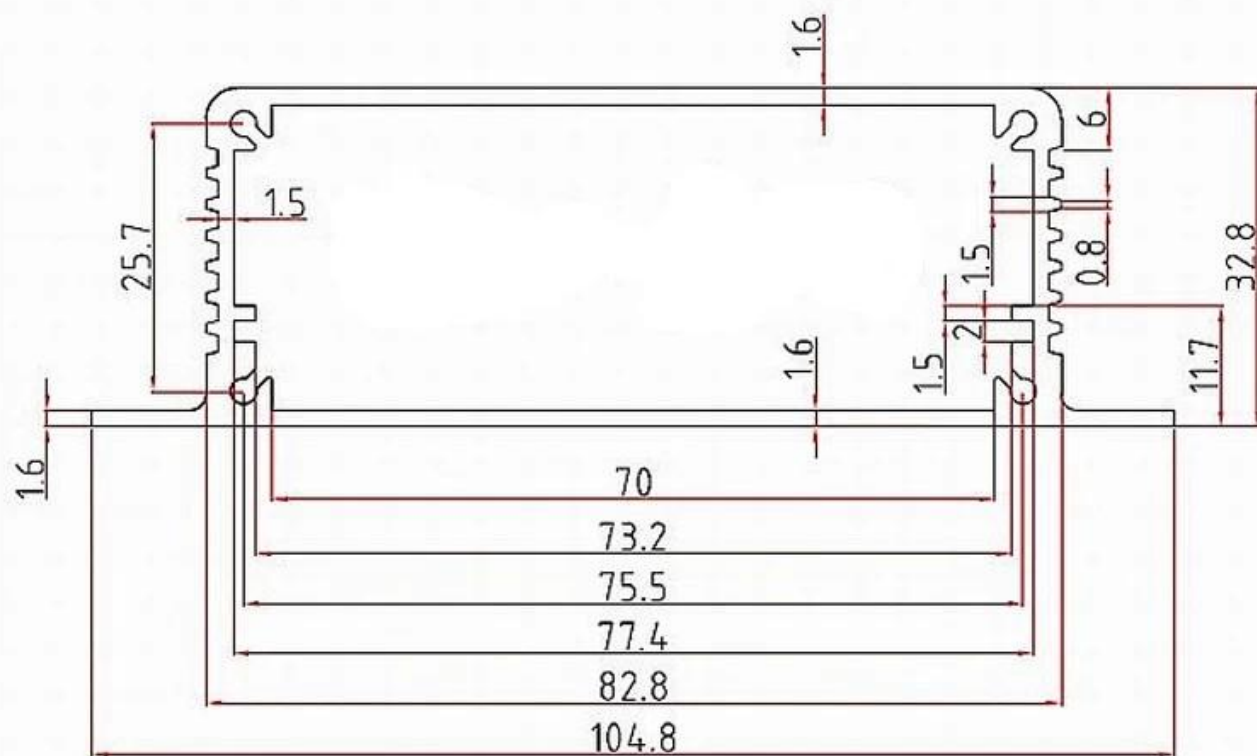

## Especificaciones

- 1.Type: montaje en la pared la caja de aluminio
- 2.Model No. AK-C-A20
3. Tamaño: 33 (H) x 105 (W) x libre (mm) 1.30 "x 4.13" x gratuita
4. MOQ: 20pcs

## Detalle el cuadro de gabinete de aluminio de montaje en pared

**SZOMK**

**SZOMK**

**SZOMK**

## Wall-mounting series

Size List:HxWxfree(mm)

Length can be random

AK-C-A1	36x147	AK-C-A17	40.5x97
AK-C-A2	41x147	AK-C-A18	80x234
AK-C-A3	29x129	AK-C-A19	40x80.5
AK-C-A4	28x104	AK-C-A20	33x105
AK-C-A5	32x155	AK-C-A21	39x96
AK-C-A6	71x190	AK-C-A22	24x76
AK-C-A7	46x190	AK-C-A23	58x180
AK-C-A8	38x88	AK-C-A24	29x164
AK-C-A9	48x204	AK-C-A25	61x147
AK-C-A10	38x150	AK-C-A26	35x120
AK-C-A11	55x150	AK-C-A27	36x85
AK-C-A12	45x138	AK-C-A28	28x165
AK-C-A13	55x147	AK-C-A29	52x165
AK-C-A14	30x67	AK-C-A30	33.5x103
AK-C-A15	73.5x250	AK-C-A31	39x144
AK-C-A16	24x80	AK-C-A32	26x66