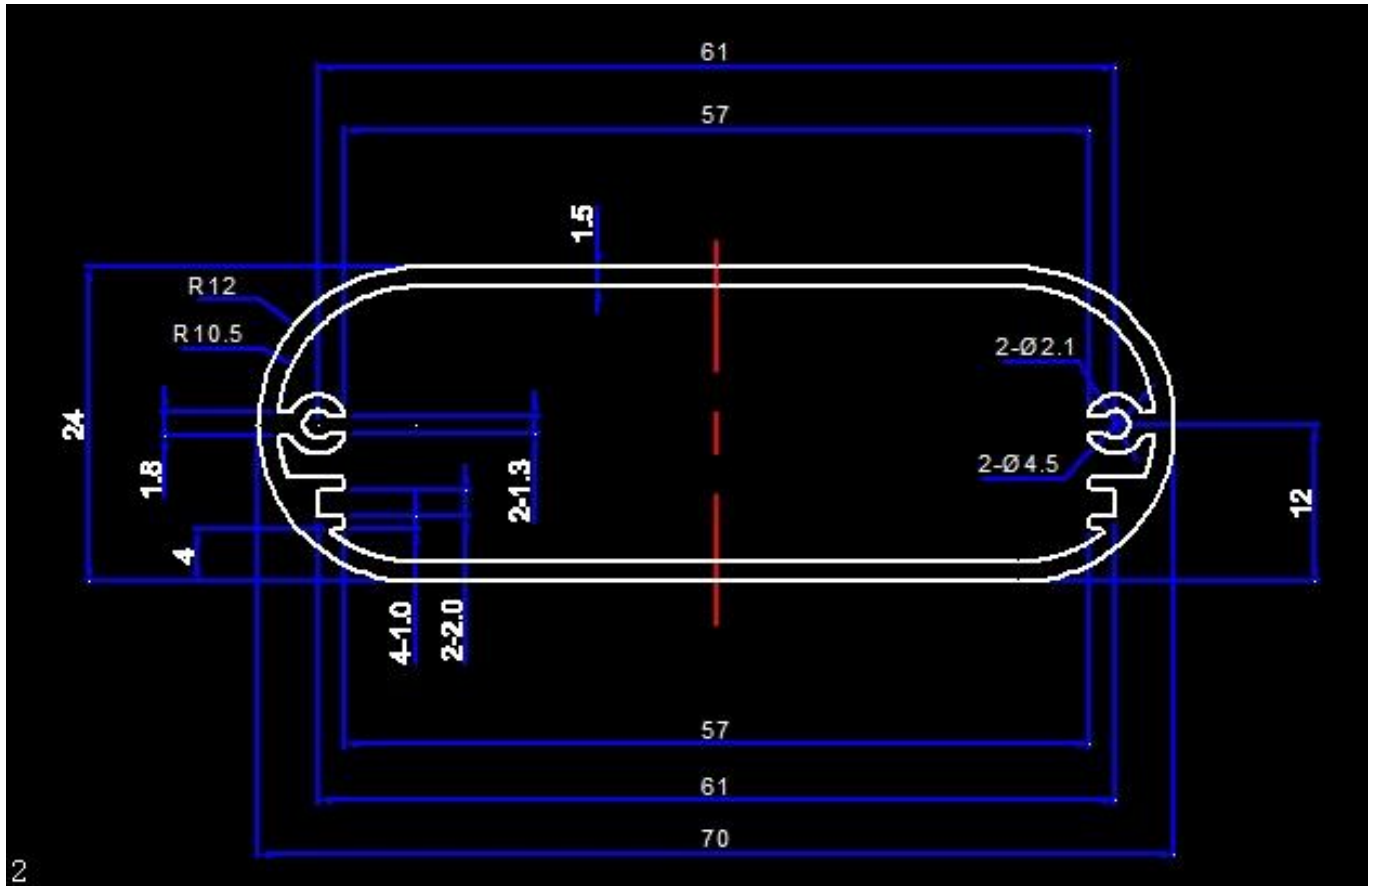

Recinto de aluminio extruido

Tipo	B-Serie normal recinto de aluminio extruido
Marca	SZOMK
Material	aluminio
N ° de Modelo.	AK-C-B27
tamaño	24 (H) * 70 (W) * gratis (mm)
Color	dorado y diferentes colores se pueden personalizar
MOQ personalizado	1 piezas
Nivel de protección	IP54
Tiempo de espera	7-15 días después de recibir el pago
Embalaje normal	Embalaje de cartón y espuma plástica y cinta

Imagen de detalle del recinto de aluminio extruido

SZOMK

Customizable
cutout, sticker
silkscreen, color

Weight: 62g

Model No. AK-C-B27

Size: 0.95*2.76*2.96 inch
24*70*70 mm

SZOMK

SZOMK