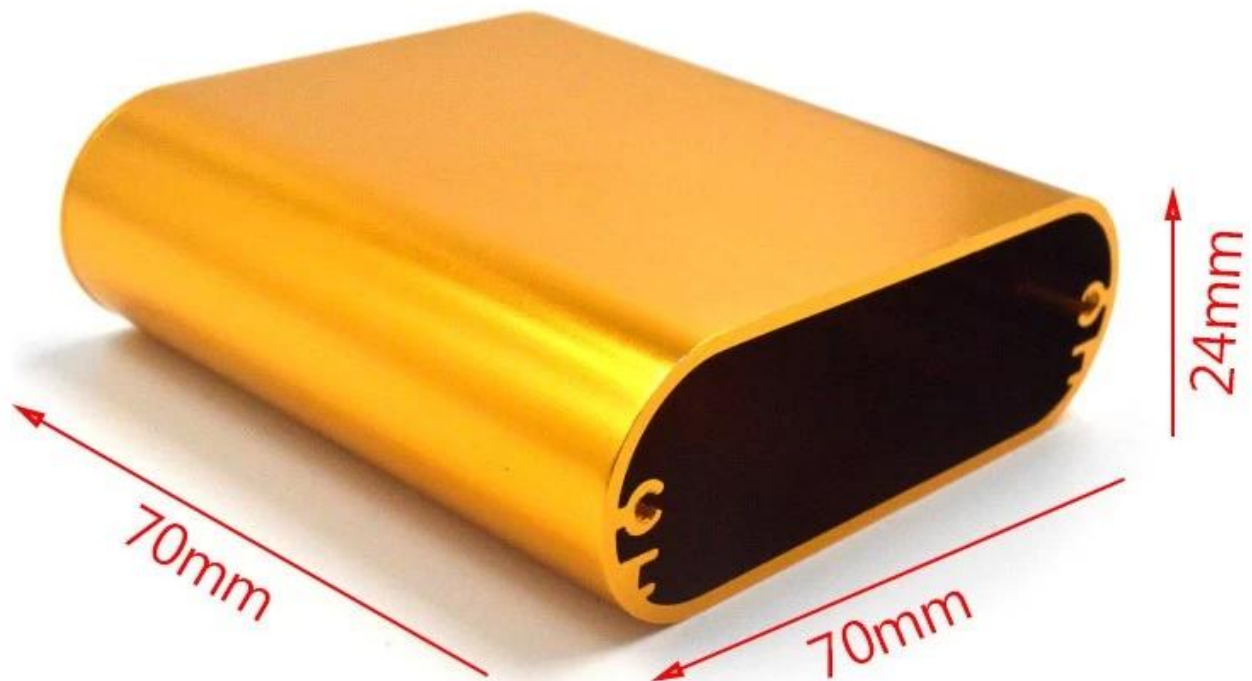

El recinto de caja de aluminio extruido diecast se utiliza como un ánodo, colocado en electrolito, formado artificialmente el caja que tiene una película protectora de óxido de aluminio en la superficie.

Caja de aluminio extruido, fundición a presión, características

1. Tiene una fuerte resistencia a la abrasión, a la intemperie, a la corrosión.
2. Se puede formar en la superficie de una variedad de colores, para maximizar el ajuste a sus requerimientos.
3. Tiene una dureza fuerte, puede proteger sus dispositivos electrónicos.

Recinto de aluminio extruido

Tipo	B-Serie normal recinto de aluminio extruido
Marca	SZOMK
Material	aluminio
N ° de Modelo.	AK-C-B27
tamaño	24 (H) * 70 (W) * gratis (mm)
Color	dorado y diferentes colores se pueden personalizar
MOQ personalizado	1 piezas
Nivel de protección	IP54
Tiempo de espera	7-15 días después de recibir el pago
Embalaje normal	Embalaje de cartón y espuma plástica y cinta

Imagen de detalle del recinto de aluminio extruido

SZOMK

Customizable
cutout, sticker
silkscreen, color

Weight: 62g

Model No. AK-C-B27

Size: 0.95*2.76*2.96 inch
24*70*70 mm

SZOMK

SZOMK