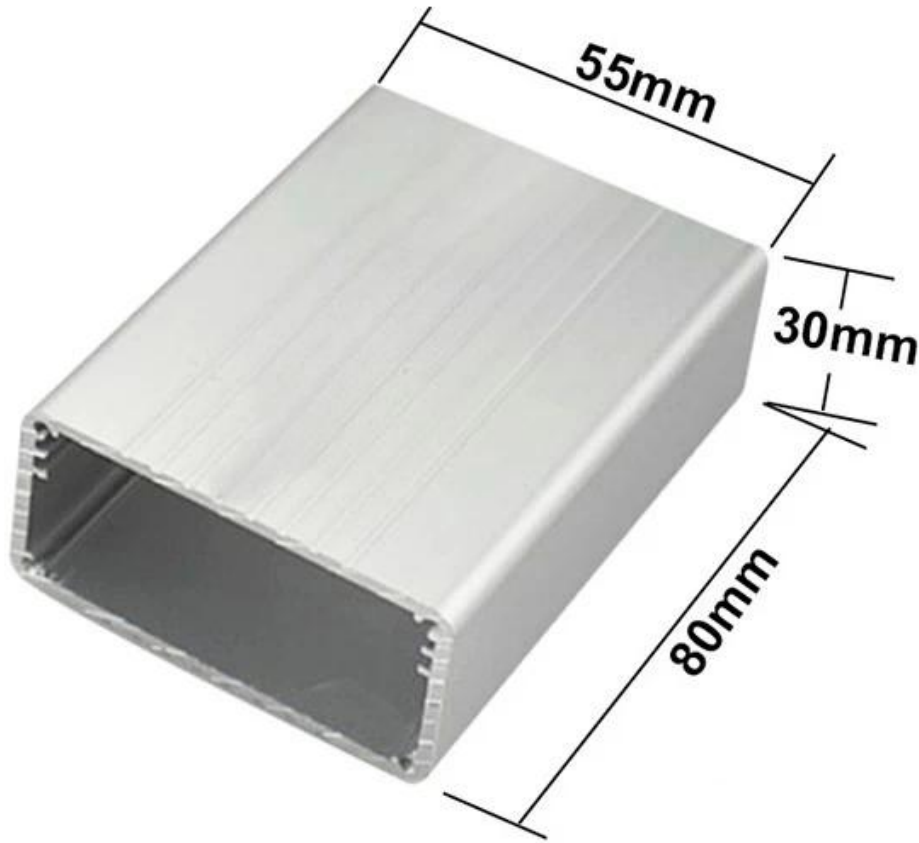

SZOMK

Customizable
cutout, sticker
silkscreen, color

Weight: 78g

Model No. AK-C-B54

Size: 1.18*2.17*3.15 inch
30*55*80 mm