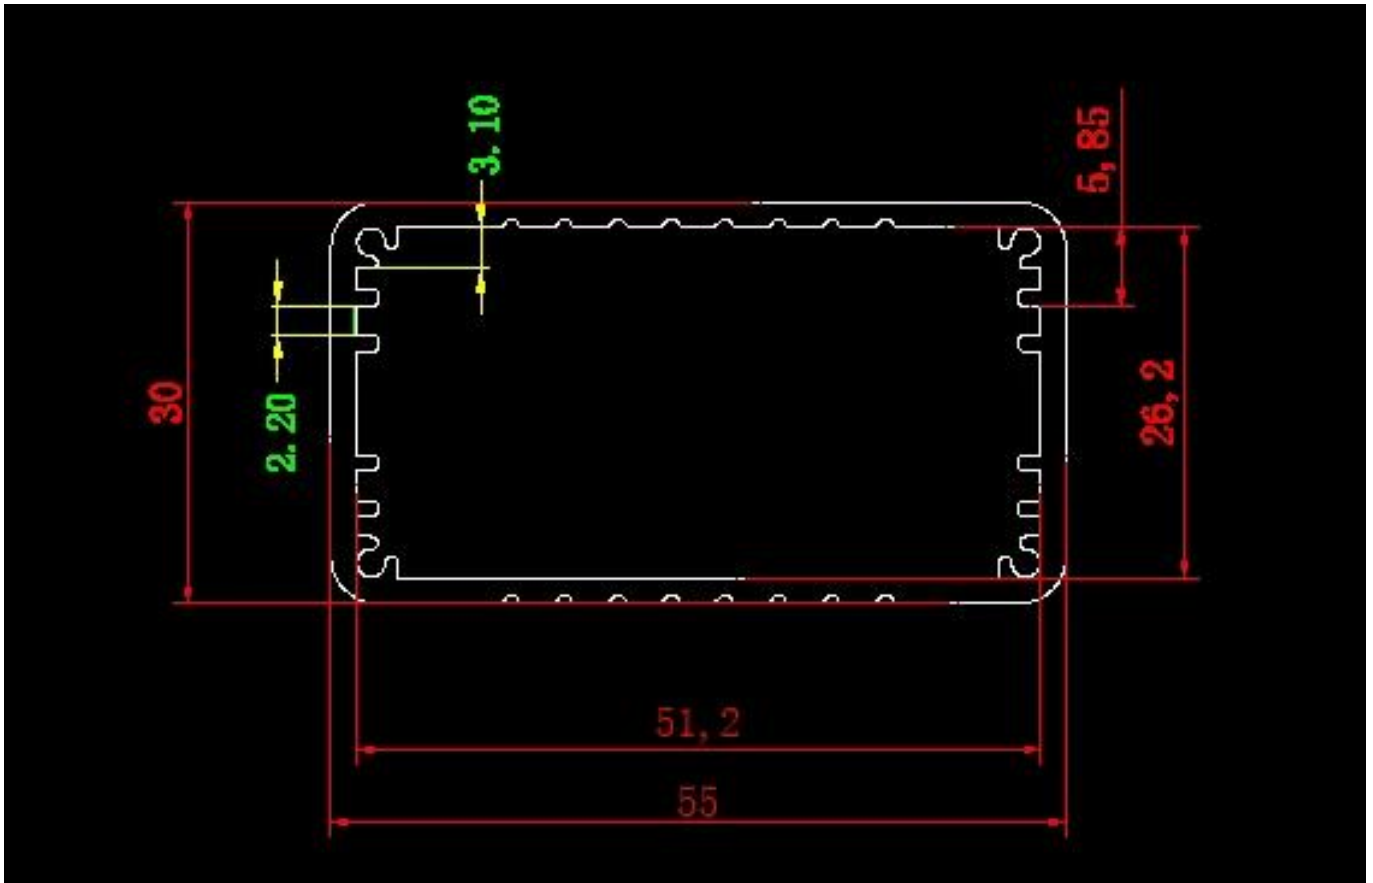

Certificaciones

✓ Certificated iso, quality assurance
Certificated FCC & CE

ALGUNA PREGUNTAS, POR FAVOR CONTACTO ¡NOS!