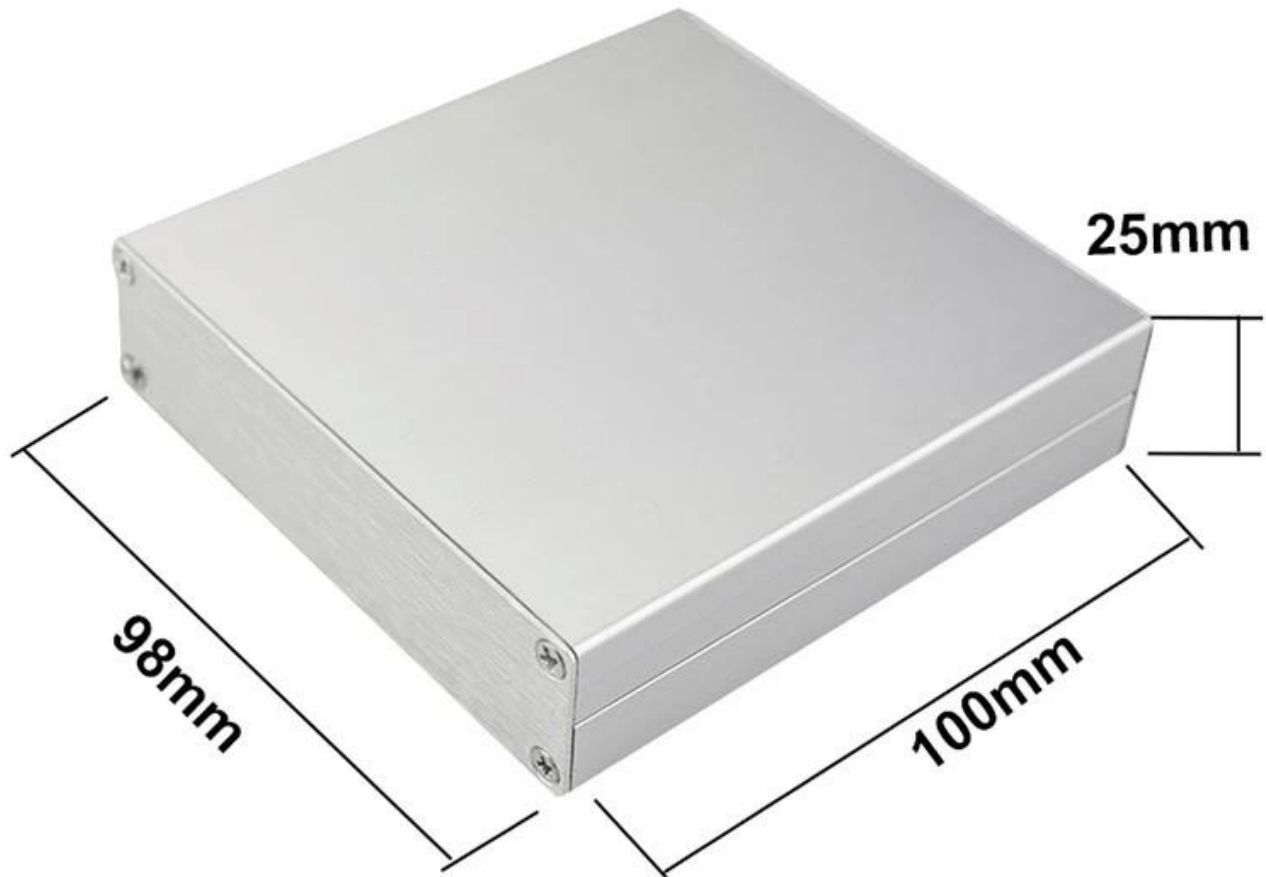

SZOMK

Customizable
cutout, sticker
silkscreen, color

Weight: 165g
Model No. AK-C-C2

Size: 0.98*3.86*3.94 inch
25*98*100 mm