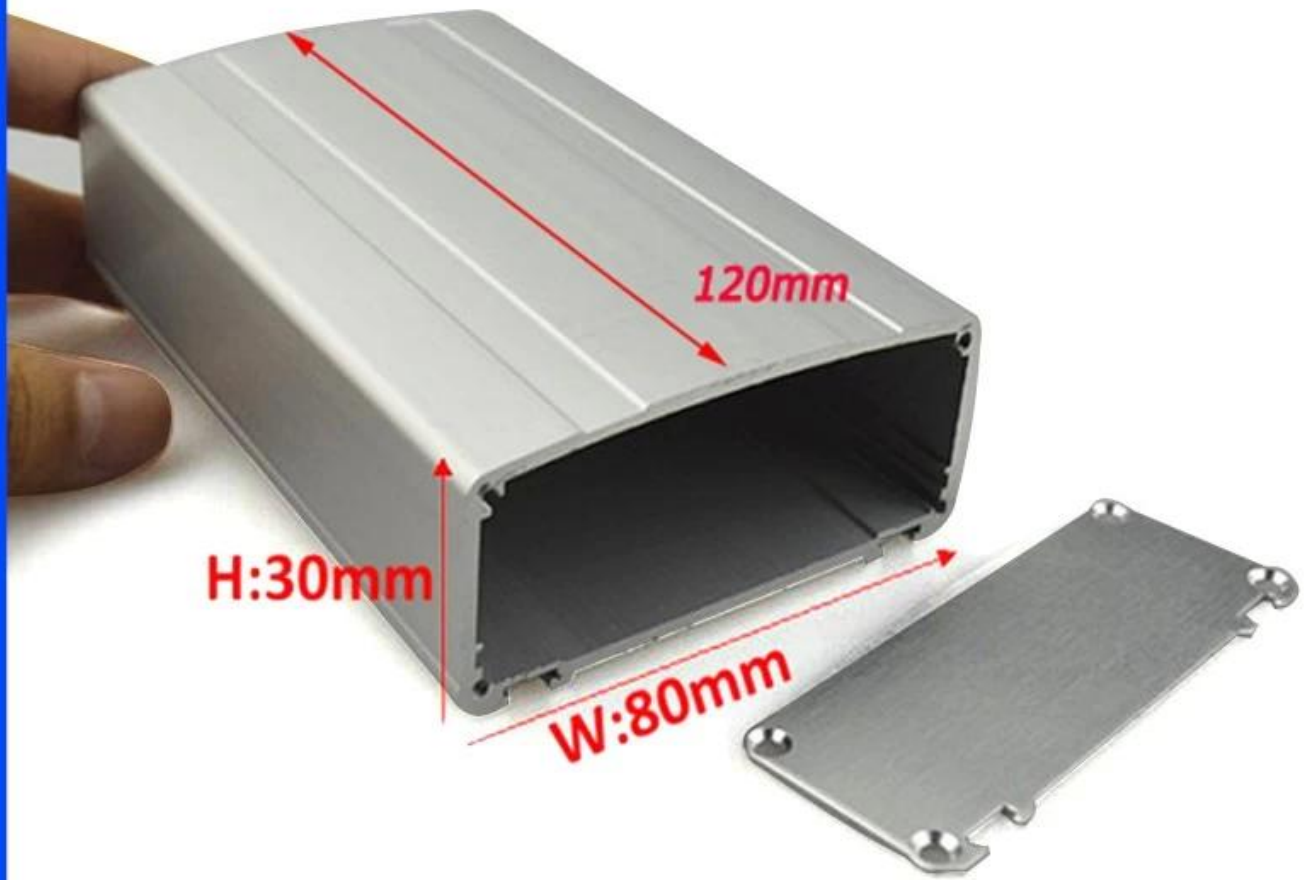

## Especificaciones de cerramiento de aluminio

<b>Tipo</b>	montaje en la pared carcasa de aluminio
<b>Marca</b>	SZOMK
<b>Material</b>	aluminio
<b>Modelo No.</b>	AK-C-B44
<b>Tamaño</b>	30 (H) * 80 (W) mm xfree
<b>Color</b>	Colores Sliever se pueden personalizar
<b>MOQ</b>	20 piezas
<b>Proteja nivel</b>	IP54
<b>Tiempo de espera</b>	7-15 días después del pago get
<b>Embalaje normal</b>	Cartón y plástico de espuma y embalaje cinta

## Aquí hay más detalles acerca de las imágenes

**SZOMK**

Customizable  
Cutout, sticker  
Silkscreen, color

Weight : 150 g

Model No. AK-C-B44

Size: 1.18\*3.15\*4.72 inch

30\*80\*120 mm

**SZOMK**