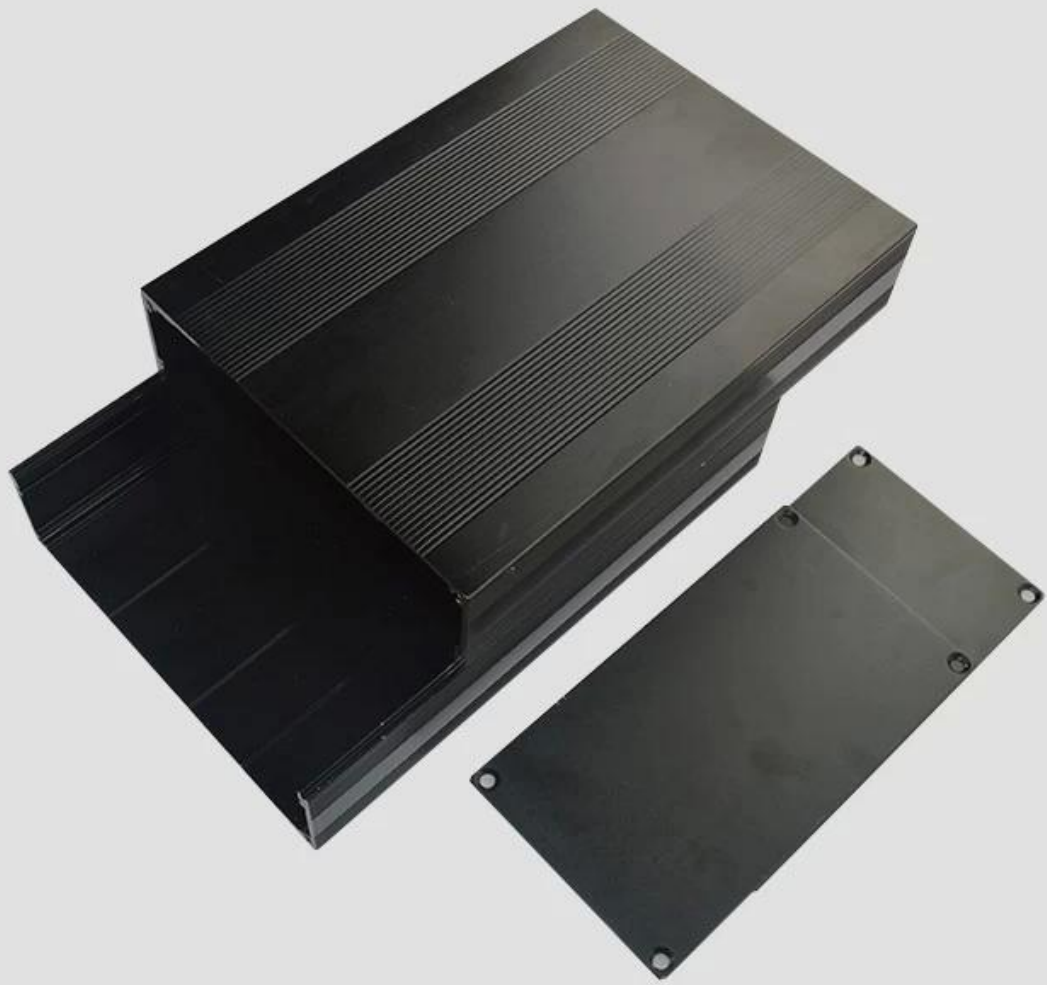

Introducción de carcasa de aluminio

La anodización gabinete de aluminio se utiliza como un ánodo, colocado en el electrolito, formado artificialmente el recinto que tiene una película protectora de óxido de aluminio en la superficie.

características de cerramiento de aluminio:

1. Tiene una gran resistencia a la abrasión, a la intemperie, a la corrosión.
2. se puede formar en la superficie de una variedad de colores, para maximizar ajuste a sus requisitos.
3. Tener una fuerte dureza, puede estar bien protegido sus equipos electrónicos.