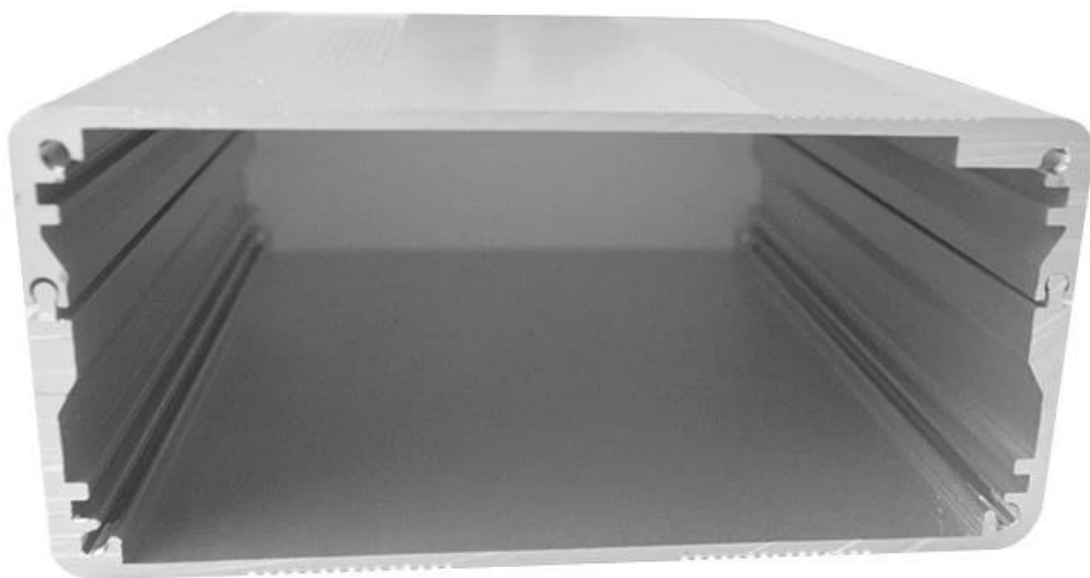

Introducción del caso PCB aluminio personalizado

El caso pcb de aluminio personalizada se utiliza como un ánodo, colocado en el electrolito, formado artificialmente el recinto que tiene una película protectora de óxido de aluminio en la superficie.

The logo for SZOMK, featuring the letters in a bold, blue, sans-serif font with a slight reflection effect underneath.

SZOMK

SZOMK

SZOMK

SZOMK

Wall-mounting series

Size List:HxWxfree(mm)

Length can be random