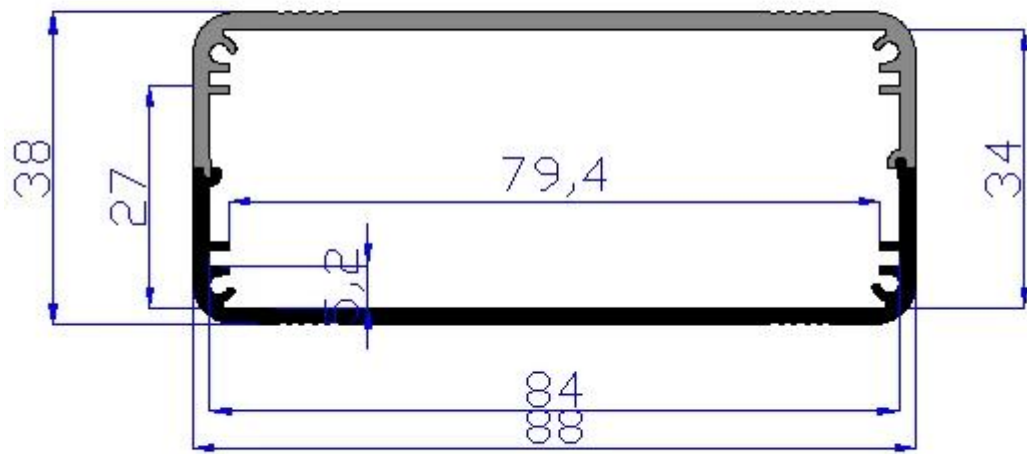

Recinto electrónico de aluminio para la visión arecont

SZOMK

▶ **Enclosure Manufacturer**
www.chinaenclosure.com

SZOMK

Customizable
cutout, sticker
silkscreen, color

Weight: 241g
Model No. AK-C-C72

Size: 1.50*3.46*4.33 inch
38*88*110 mm

SZOMK

SZOMK

SZOMK

SZOMK

SZOMK

型号：AK-C-C72

Wall-mounting series

Size List:HxWxfree(mm)