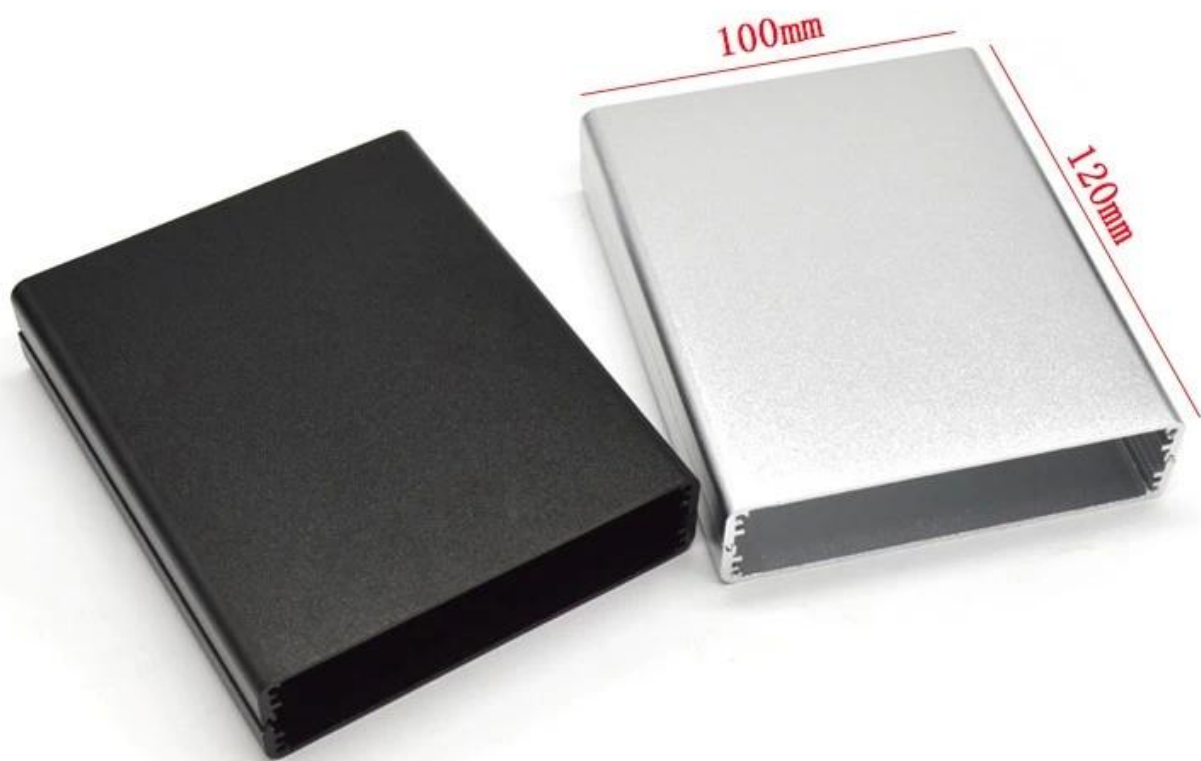

## Imagen detallada Extruido Caja de caja de aluminio

**SZOMK**

➤ **Enclosure Manufacturer**  
[www.chinaenclosure.com](http://www.chinaenclosure.com)

# SZOMK

Customizable  
cutout, sticker  
silkscreen, color

Weight: 167g

Model No. AK-C-C76

Size: 0.98\*3.94\*4.72 inch

25\*100\*120 mm