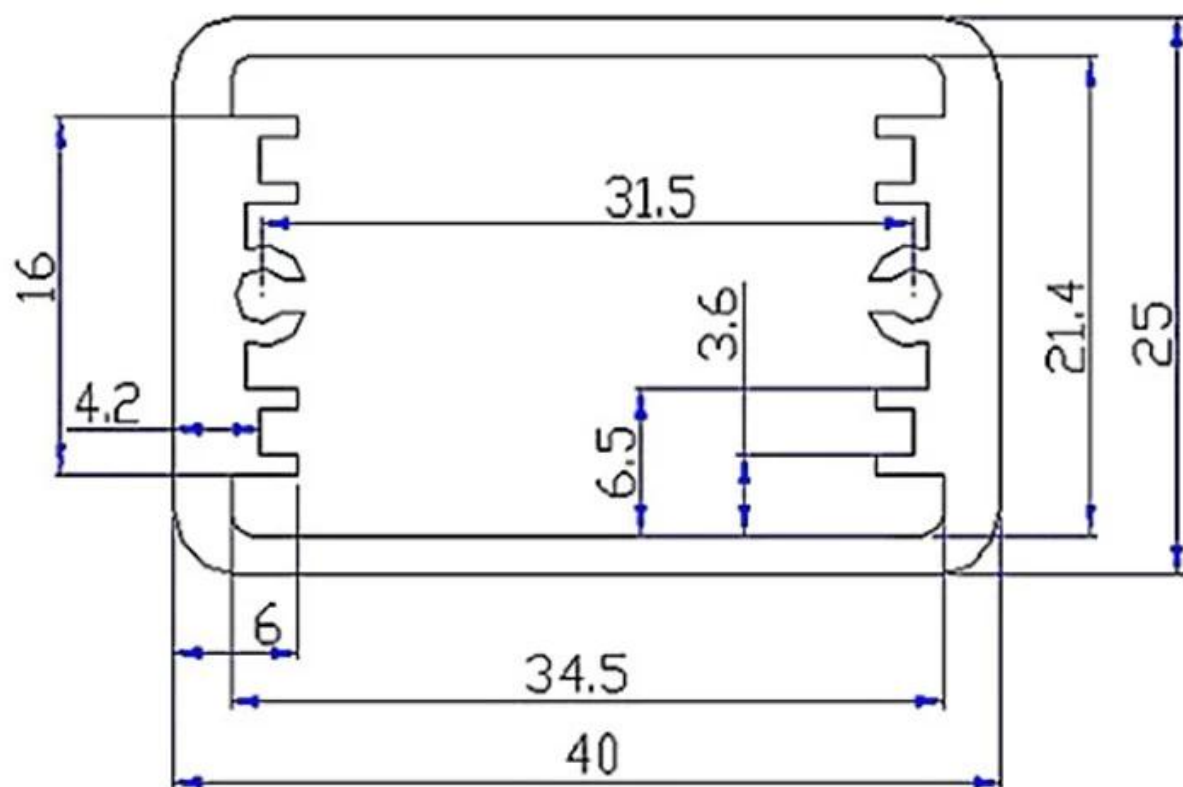

Foto Detalle de AK-C-B7 carcasa de aluminio llevó

SZOMK

▶ **Enclosure Manufacturer**
www.chinaenclosure.com

SZOMK

Wall-mounting series

Size List:HxWxfree(mm)

Length can be random

AK-C-A1	36x147	AK-C-A17	40.5x97
AK-C-A2	41x147	AK-C-A18	80x234
AK-C-A3	29x129	AK-C-A19	40x80.5
AK-C-A4	28x104	AK-C-A20	33x105
AK-C-A5	32x155	AK-C-A21	39x96
AK-C-A6	71x190	AK-C-A22	24x76
AK-C-A7	46x190	AK-C-A23	58x180
AK-C-A8	38x88	AK-C-A24	29x164
AK-C-A9	48x204	AK-C-A25	61x147
AK-C-A10	38x150	AK-C-A26	35x120
AK-C-A11	55x150	AK-C-A27	36x85
AK-C-A12	45x138	AK-C-A28	28x165
AK-C-A13	55x147	AK-C-A29	52x165
AK-C-A14	30x67	AK-C-A30	33.5x103
AK-C-A15	73.5x250	AK-C-A31	39x144
AK-C-A16	24x80	AK-C-A32	26x66

Nomal series

Size List:HxWxfree(mm)

Length can be random

AK-C-B1	45x70	AK-C-B33	35x80
AK-C-B2	23x44	AK-C-B34	28x84
AK-C-B3	43x96	AK-C-B35	27.5x66.2
AK-C-B4	24x64	AK-C-B36	47x132
AK-C-B5	27x66	AK-C-B37	25x58
AK-C-B6	48x58	AK-C-B38	22.4x61
AK-C-B7	25x40	AK-C-B39	30.5x72
AK-C-B8	20x54	AK-C-B40	27.5x81
AK-C-B9	44x80	AK-C-B41	29x108
AK-C-B10	19x52	AK-C-B42	40x93
AK-C-B11	22x104	AK-C-B43	45x240
AK-C-B12	38x63.5	AK-C-B44	30x80
AK-C-B13	33x70	AK-C-B45	42.7x65.8
AK-C-B14	32x23	AK-C-B46	33x61
AK-C-B15	29x75	AK-C-B47	45.2x70.8
AK-C-B16	25x82	AK-C-B48	30x79
AK-C-B17	35x65	AK-C-B49	24x58
AK-C-B18	39x80	AK-C-B50	35x90
AK-C-B19	29x67	AK-C-B51	29x65
AK-C-B20	27x142.5	AK-C-B52	22.5x43.5
AK-C-B21	28.8x82.8	AK-C-B53	48x100
AK-C-B22	45x122	AK-C-B54	30x55
AK-C-B23	32x82	AK-C-B55	40x30
AK-C-B24	40x157	AK-C-B56	56x75
AK-C-B25	32x138.5	AK-C-B57	23.5x64
AK-C-B26	25x66	AK-C-B58	42.5x68
AK-C-B27	24x70	AK-C-B59	23.5x101.2
AK-C-B28	19x45	AK-C-B60	33x76.2
AK-C-B29	22x55	AK-C-B61	45x60
AK-C-B30	25x64	AK-C-B62	35x70
AK-C-B31	29x46	AK-C-B63	46x66
AK-C-B32	47x88	AK-C-B64	28x122.3