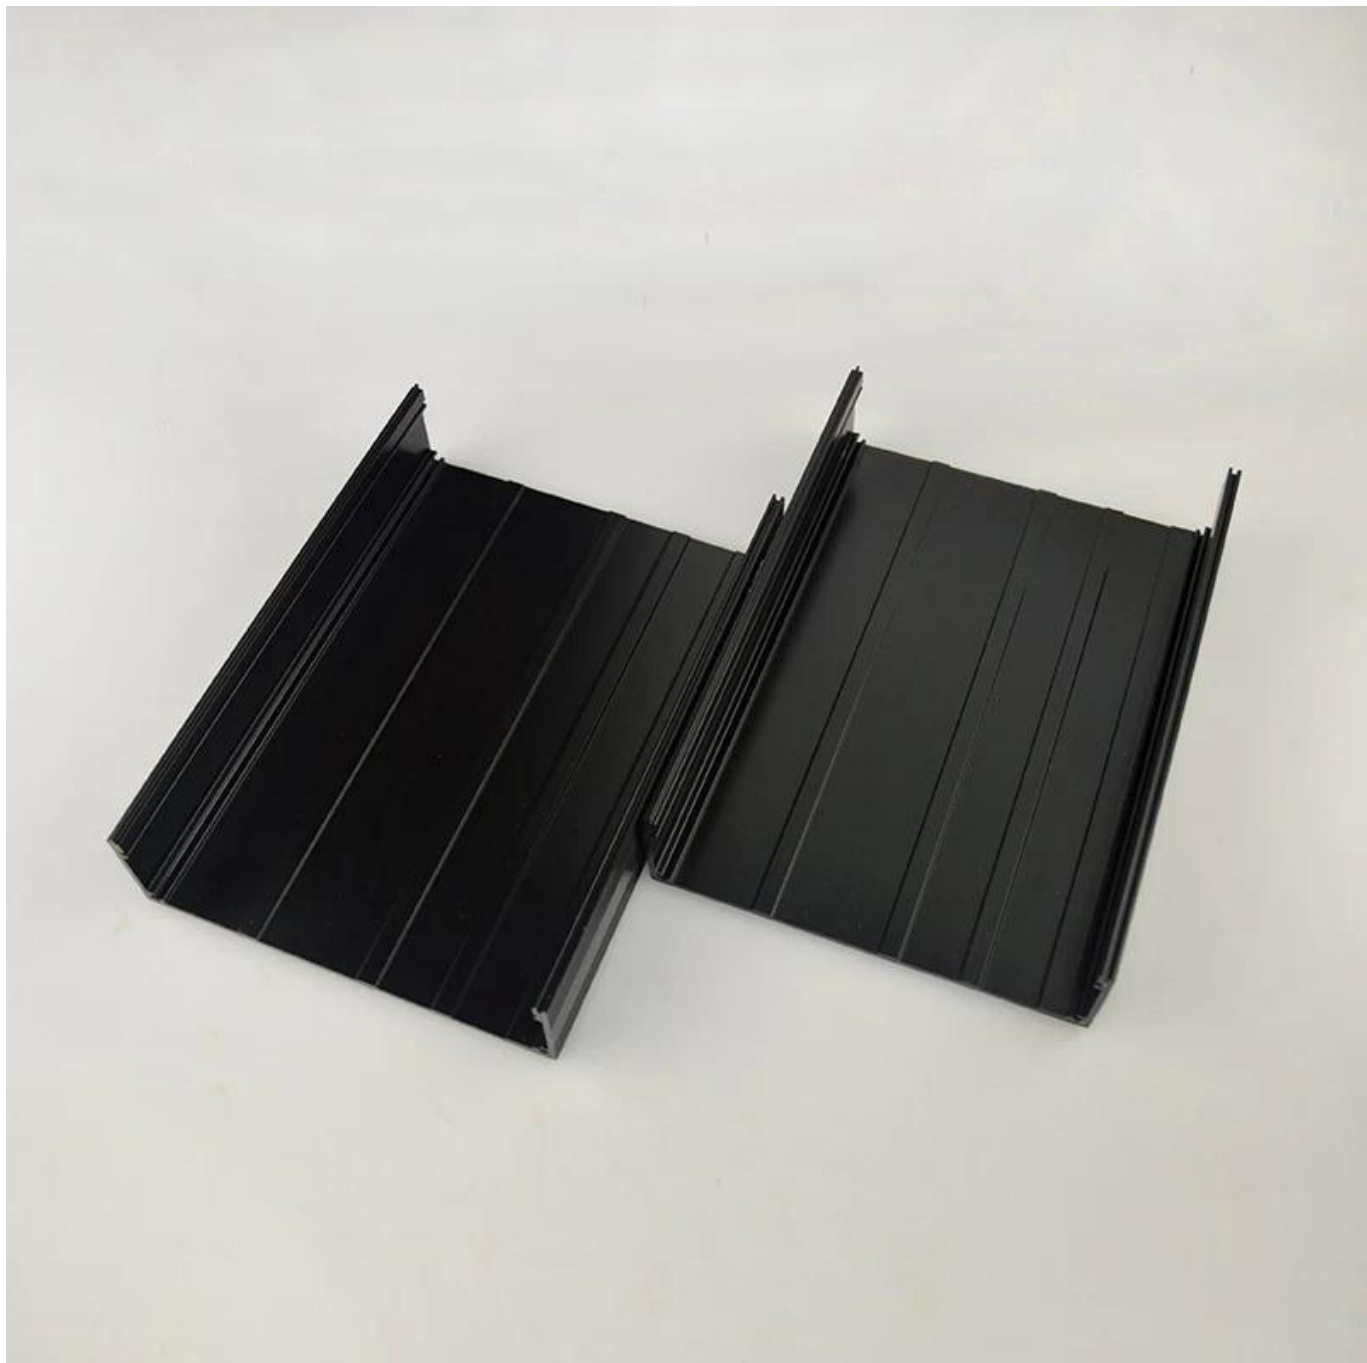

## Introducción del recinto de aluminio.

El anodizado de gabinete de aluminio se usa como un ánodo, colocado en electrolito, formado artificialmente recinto que tiene una película protectora de óxido de aluminio en la superficie.

## Características de la carcasa de aluminio:

1. Tiene una fuerte resistencia a la abrasión, a la intemperie, a la corrosión.
2. Se puede formar en la superficie de una variedad de colores, para maximizar sus necesidades.
3. Tener una fuerte dureza, se puede proteger bien su electrónica.