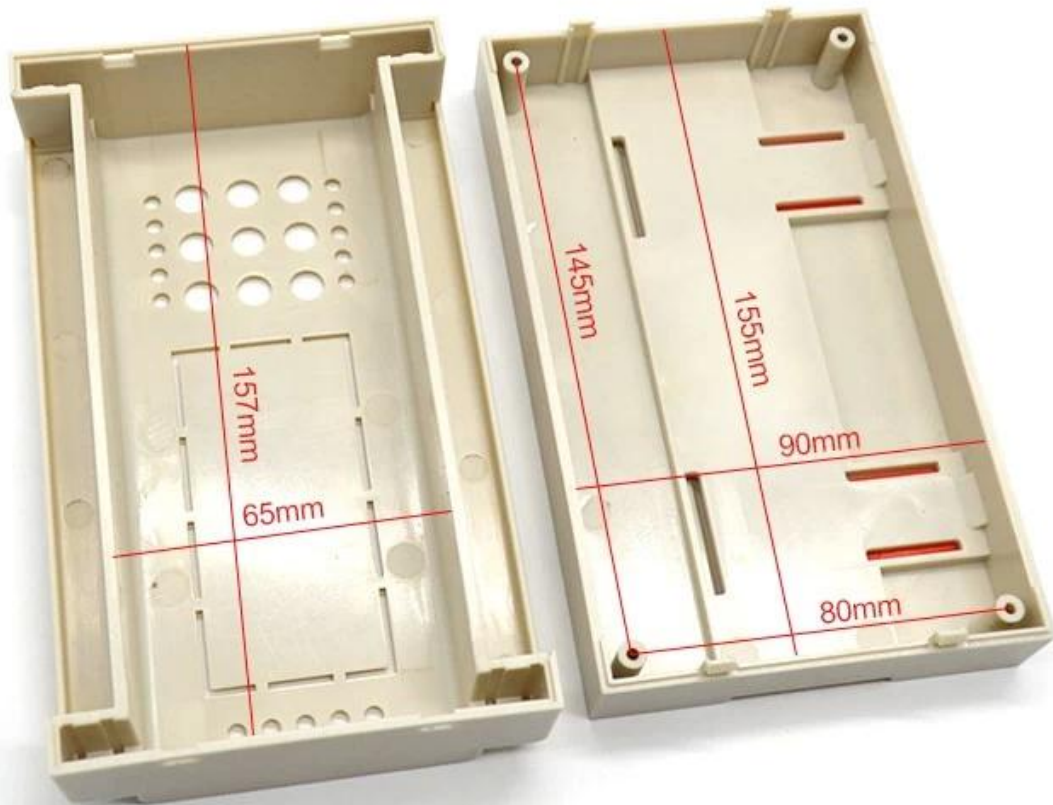

## **Ventajas de la caja del gabinete de control de plástico de riel DIN PLC**

1. Tiene una fuerte resistencia a la abrasión, a la intemperie, a la corrosión.
2. Se puede formar en la superficie de diferentes colores, para satisfacer sus necesidades lo mejor posible.
3. Tener una fuerte dureza, puede proteger bien su electrónica.

## **Imágenes detalladas de la caja del gabinete de control de plástico de carril DIN PLC**

# SZOMK

Customizable  
cutout, sticker  
silkscreen, color

Weight: 135g  
Model No. AK-DR-36

Size: 6.30\*3.74\*2.17 inch  
160\*95\*55 mm

**Otra personalización**

**SZOMK**