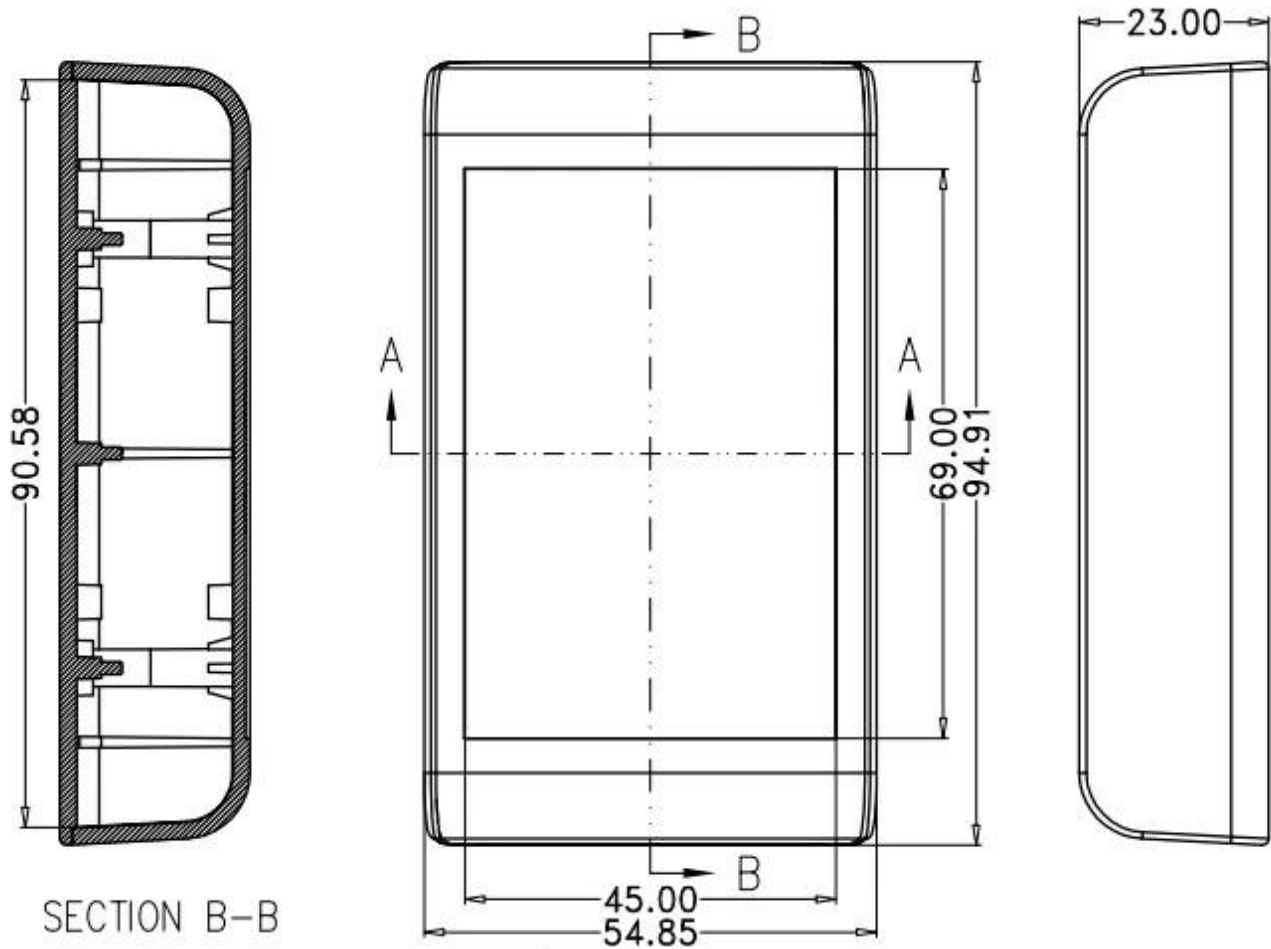

Imágenes detalladas de la caja de distribución electrónica de la caja de plástico abs

SZOMK

▶ **Enclosure Manufacturer**
www.chinaenclosure.com

SZOMK

Customizable
cutout, sticker
silkscreen, color

Weight: 24g
Model No. AK-S-01

Size: 3.15*1.97*0.75inch
80*50*19 mm

SZOMK

Detallado dibujos

Otra personalización

SZOMK

WE CAN DO

- ✓ **Provide thousands of public enclosure** *MOQ: 1 piece*
- ✓ **Small order custom** *MOQ: 20-30 pcs*
- ✓ **Design private custom enclosure (provide PCB)**
- ✓ **Molding, tooling (provide sample / STEP file)**