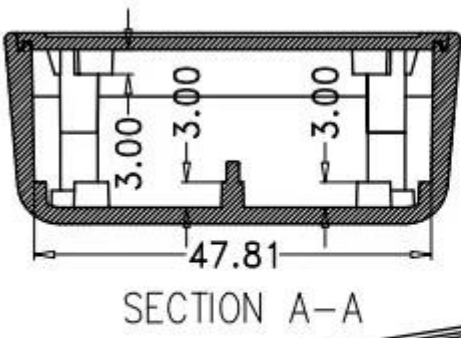

Imágenes detalladas de la caja de distribución electrónica de la caja de plástico abs

SZOMK

▶ **Enclosure Manufacturer**
www.chinaenclosure.com

SZOMK

Customizable
cutout, sticker
silkscreen, color

Weight: 24g
Model No. AK-S-01

Size: 3.15*1.97*0.75inch
80*50*19 mm

SZOMK

Detallado dibujos

Otra personalización

SZOMK

WE CAN DO

- ✓ **Provide thousands of public enclosure** *MOQ: 1 piece*
- ✓ **Small order custom** *MOQ: 20-30 pcs*
- ✓ **Design private custom enclosure (provide PCB)**
- ✓ **Molding, tooling (provide sample / STEP file)**