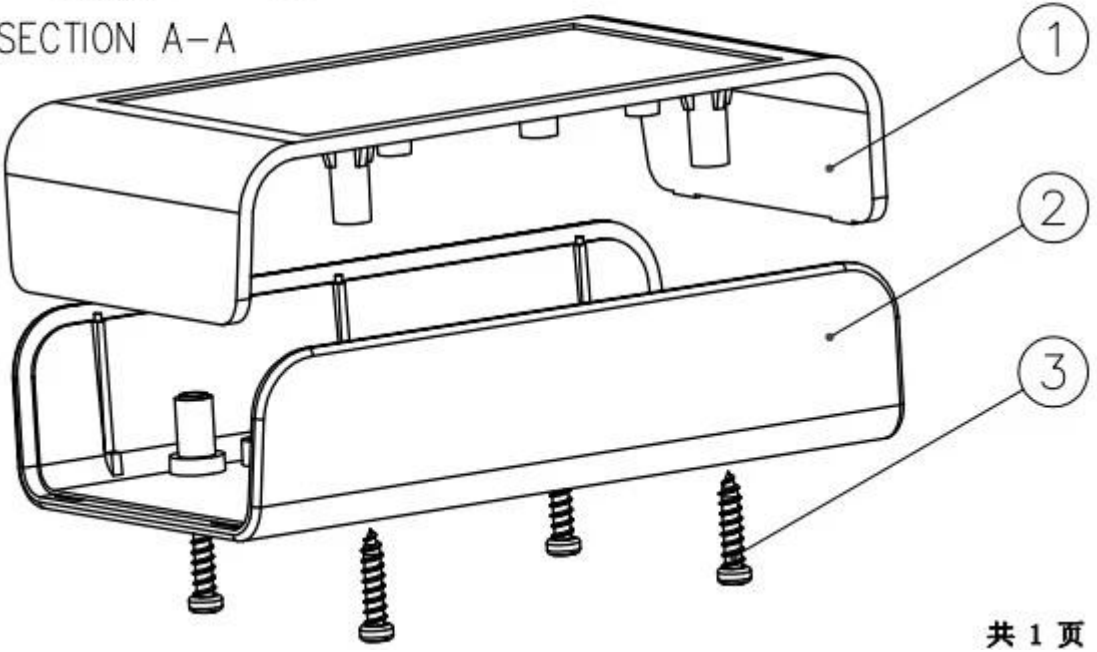

Imágenes detalladas de la caja de distribución electrónica de la caja de plástico abs

SZOMK

▶ **Enclosure Manufacturer**
www.chinaenclosure.com

SZOMK

Customizable
cutout, sticker
silkscreen, color

Weight: 24g
Model No. AK-S-01

Size: 3.15*1.97*0.75inch
80*50*19 mm

SZOMK

Detallado dibujos

Otra personalización

SZOMK

WE CAN DO

- ✓ **Provide thousands of public enclosure** *MOQ: 1 piece*
- ✓ **Small order custom** *MOQ: 20-30 pcs*
- ✓ **Design private custom enclosure (provide PCB)**
- ✓ **Molding, tooling (provide sample / STEP file)**