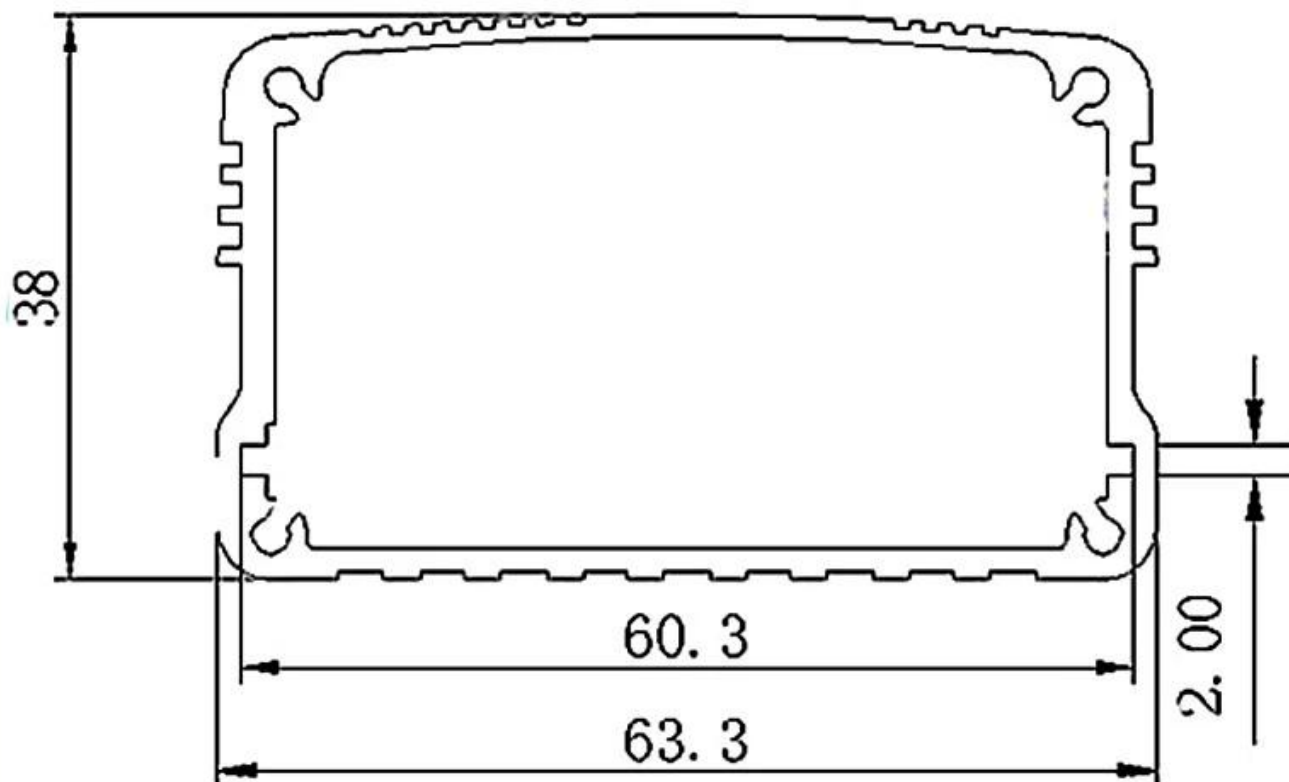

Foto Detalle de cerramientos de aluminio extruido para proyectos de electrónica

SZOMK

Customizable
Cutout, sticker
Silkscreen, color

Weight :120 g
Model No. AK-C-B12

Size:1.50*2.52*3.74 inch
38*64*95 mm

SZOMK

SZOMK

SZOMK

Wall-mounting series

Size List:HxWxfree(mm)

Length can be random

AK-C-A1	36x147	AK-C-A17	40.5x97
AK-C-A2	41x147	AK-C-A18	80x234
AK-C-A3	29x129	AK-C-A19	40x80.5
AK-C-A4	28x104	AK-C-A20	33x105
AK-C-A5	32x155	AK-C-A21	39x96
AK-C-A6	71x190	AK-C-A22	24x76
AK-C-A7	46x190	AK-C-A23	58x180
AK-C-A8	38x88	AK-C-A24	29x164
AK-C-A9	48x204	AK-C-A25	61x147
AK-C-A10	38x150	AK-C-A26	35x120
AK-C-A11	55x150	AK-C-A27	36x85
AK-C-A12	45x138	AK-C-A28	28x165
AK-C-A13	55x147	AK-C-A29	52x165
AK-C-A14	30x67	AK-C-A30	33.5x103
AK-C-A15	73.5x250	AK-C-A31	39x144
AK-C-A16	24x80	AK-C-A32	26x66