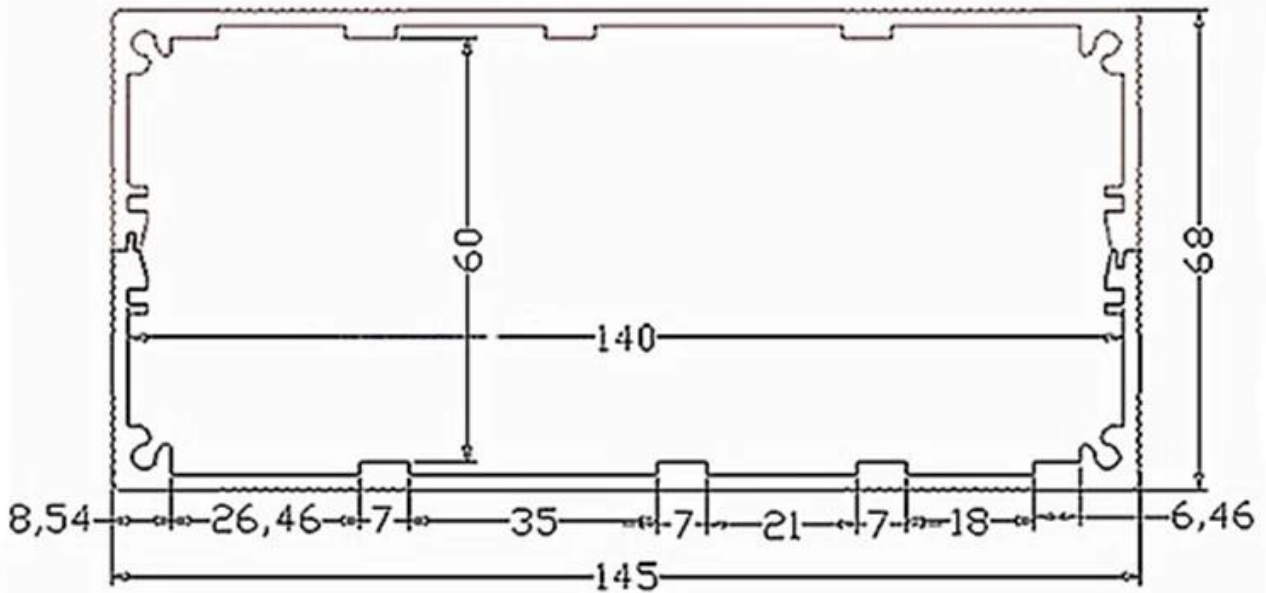

SZOMK

Los servicios de personalización que ofrecemos para cajas de aluminio:

1. longitud, color, recortes
2. proceso de acabado:
  - recubrimiento en polvo pulido
  - papel de aluminio cepillado
3. logo de impresión:
  - verde seda
  - grabado láser
  - pegatina
  - Etiqueta de PVC