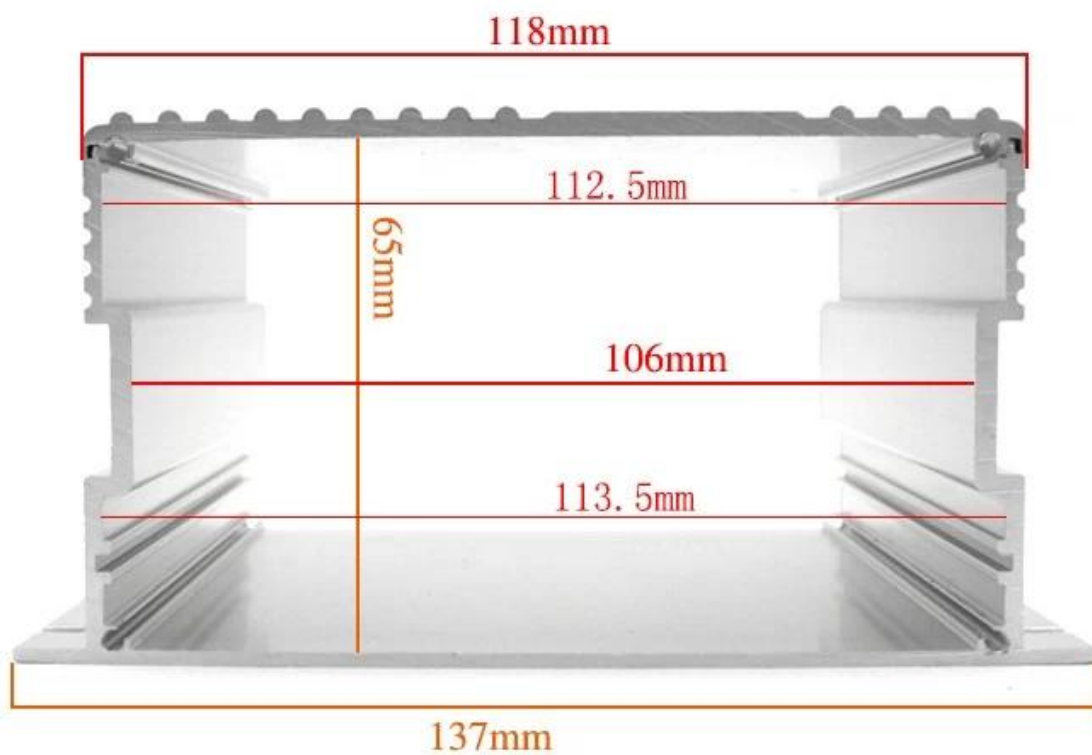

Imágenes detalladas de SZOMK Caja de caja de aluminio para proyecto de montaje en pared

SZOMK

▶ **Enclosure Manufacturer**
www.chinaenclosure.com

SZOMK

Customizable
cutout, sticker
silkscreen, color

Weight: 447g
Model No. AK-C-A36

Size: 2.76*5.39*6.10 inch
70*137*155 mm

SZOMK

SZOMK

SZOMK

Wall-mounting series

Size List:HxWxfree(mm)

Length can be random

AK-C-A1	36x147	AK-C-A17	40.5x97
AK-C-A2	41x147	AK-C-A18	80x234
AK-C-A3	29x129	AK-C-A19	40x80.5
AK-C-A4	28x104	AK-C-A20	33x105
AK-C-A5	32x155	AK-C-A21	39x96
AK-C-A6	71x190	AK-C-A22	24x76
AK-C-A7	46x190	AK-C-A23	58x180
AK-C-A8	38x88	AK-C-A24	29x164
AK-C-A9	48x204	AK-C-A25	61x147
AK-C-A10	38x150	AK-C-A26	35x120
AK-C-A11	55x150	AK-C-A27	36x85
AK-C-A12	45x138	AK-C-A28	28x165
AK-C-A13	55x147	AK-C-A29	52x165
AK-C-A14	30x67	AK-C-A30	33.5x103
AK-C-A15	73.5x250	AK-C-A31	39x144
AK-C-A16	24x80	AK-C-A32	26x66

Nomal series

Size List:HxWxfree(mm)

Length can be random

AK-C-B1	45x70	AK-C-B33	35x80
AK-C-B2	23x44	AK-C-B34	28x84
AK-C-B3	43x96	AK-C-B35	27.5x66.2
AK-C-B4	24x64	AK-C-B36	47x132
AK-C-B5	27x66	AK-C-B37	25x58
AK-C-B6	48x58	AK-C-B38	22.4x61
AK-C-B7	25x40	AK-C-B39	30.5x72
AK-C-B8	20x54	AK-C-B40	27.5x81
AK-C-B9	44x80	AK-C-B41	29x108
AK-C-B10	19x52	AK-C-B42	40x93
AK-C-B11	22x104	AK-C-B43	45x240
AK-C-B12	38x63.5	AK-C-B44	30x80
AK-C-B13	33x70	AK-C-B45	42.7x65.8
AK-C-B14	32x23	AK-C-B46	33x61
AK-C-B15	29x75	AK-C-B47	45.2x70.8
AK-C-B16	25x82	AK-C-B48	30x79
AK-C-B17	35x65	AK-C-B49	24x58
AK-C-B18	39x80	AK-C-B50	35x90
AK-C-B19	29x67	AK-C-B51	29x65
AK-C-B20	27x142.5	AK-C-B52	22.5x43.5
AK-C-B21	28.8x82.8	AK-C-B53	48x100
AK-C-B22	45x122	AK-C-B54	30x55
AK-C-B23	32x82	AK-C-B55	40x30
AK-C-B24	40x157	AK-C-B56	56x75
AK-C-B25	32x138.5	AK-C-B57	23.5x64
AK-C-B26	25x66	AK-C-B58	42.5x68
AK-C-B27	24x70	AK-C-B59	23.5x101.2
AK-C-B28	19x45	AK-C-B60	33x76.2
AK-C-B29	22x55	AK-C-B61	45x60
AK-C-B30	25x64	AK-C-B62	35x70
AK-C-B31	29x46	AK-C-B63	46x66
AK-C-B32	47x88	AK-C-B64	28x122.3