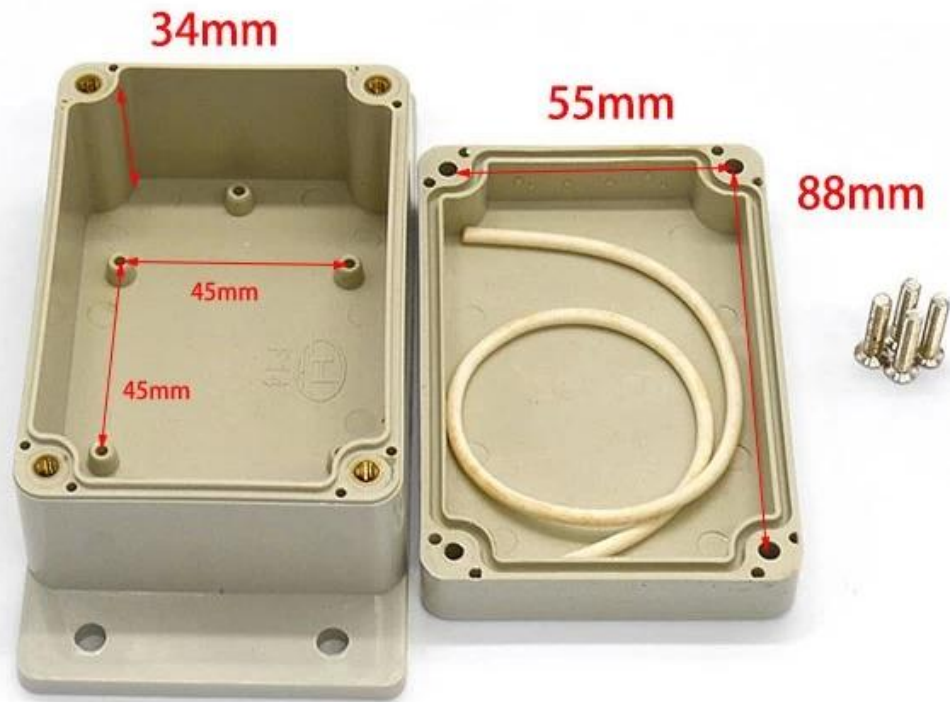

Detalles de la cita de Caja plástica del caso de la vivienda del instrumento de la caja impermeable del ABS del plástico IP65

SZOMK

▶ Enclosure Manufacturer
www.chinaenclosure.com

SZOMK

Customizable
cutout, sticker
silkscreen, color

Weight: 125g
Model No. AK-B-F14

Size: 5.43*2.68*1.97 inch
138*68*50 mm

Ventajas de la caja plástica del recinto del ABS del ABS

1. Tiene una fuerte resistencia a la abrasión, a la intemperie, a la corrosión.
2. Se puede formar en la superficie de una variedad de colores, para maximizar el ajuste a sus requerimientos.
3. Tiene una dureza fuerte, puede proteger sus dispositivos electrónicos.