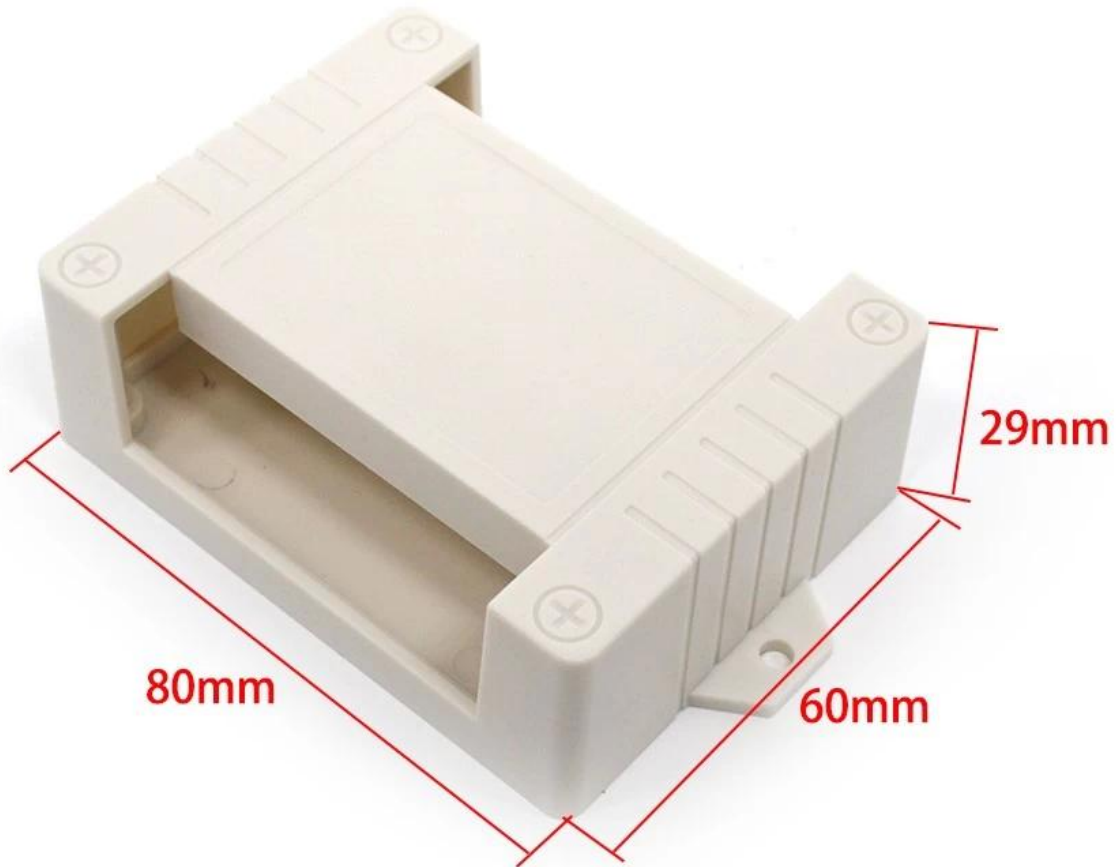

### **Cuadros detallados de la caja plástica del recinto del proyecto PLC del carril din**

# SZOMK

Customizable  
cutout, sticker  
silkscreen, color

Weight: 27g  
Model No. AK-P-28

Size: 3.14\*2.44\*1.14 inch  
80\*62\*29 mm

**Otra personalización**

**SZOMK**