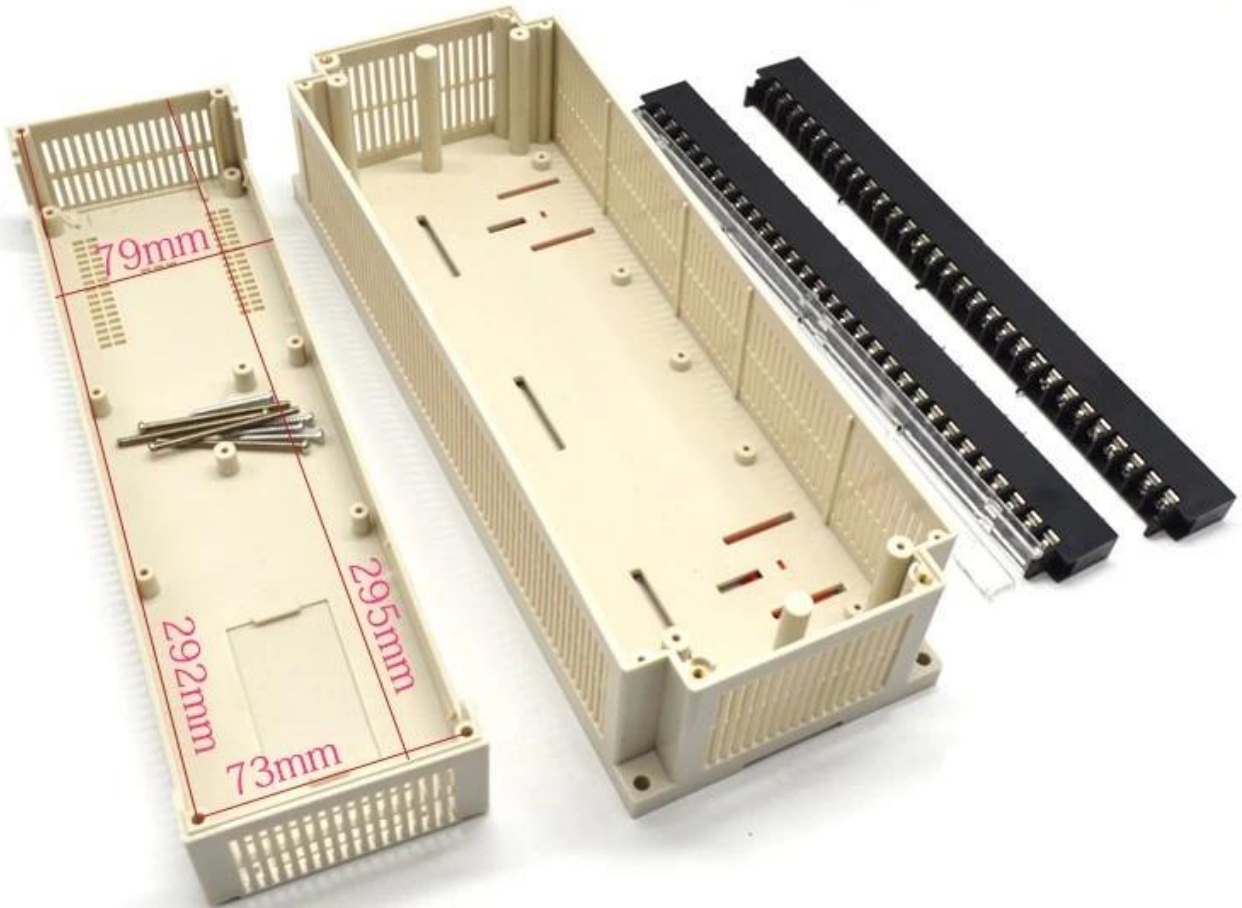

### **Ventajas de la caja de control PLC PLC de plástico DIN**

1. Tiene una fuerte resistencia a la abrasión, a la intemperie, a la corrosión.
2. Se puede formar en la superficie de una variedad de colores, para maximizar sus necesidades.
3. Tener una fuerte dureza, se puede proteger bien su electrónica.

### **Cuadros detallados de la caja de control del PLC del plástico del ABS del recinto del carril DIN**

# SZOMK

Customizable  
cutout, sticker  
silkscreen, color

Weight: 611g  
Model No. AK-P-23a

Size: 11.81\*4.33\*4.33 inch  
300\*110\*110 mm