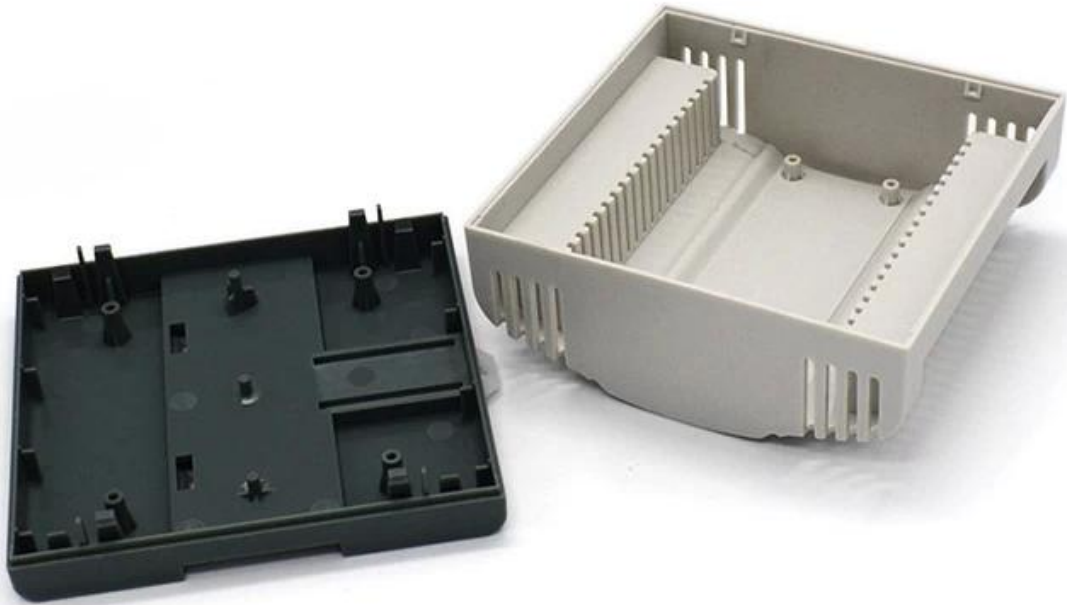

### **Ventajas de la caja de control de plástico szomk riel din recinto plc**

1. Tiene una fuerte resistencia a la abrasión, a la intemperie, a la corrosión.
2. Se puede formar en la superficie de una variedad de colores, para maximizar sus necesidades.
3. Tener una fuerte dureza, se puede proteger bien su electrónica.

### **Cuadros detallados de la caja de control del plc del recinto del riel din plástico de szomk**

**SZOMK**

▶ **Enclosure Manufacturer**  
[www.chinaenclosure.com](http://www.chinaenclosure.com)

# SZOMK

Customizable  
cutout, sticker  
silkscreen, color

Weight: 106g  
Model No. AK80010

Size: 4.37\*4.21\*2.17 inch  
111\*107\*55 mm

**Otra personalización**

**SZOMK**