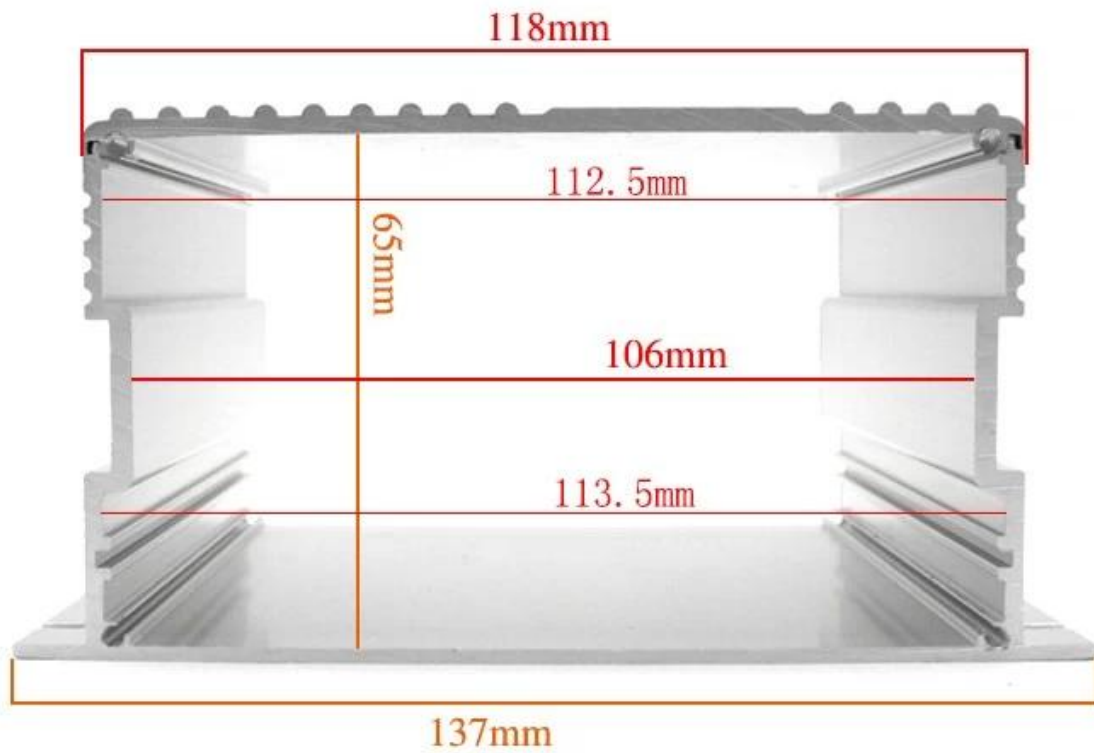

Imágenes detalladas de SZOMK Caja de caja de aluminio para proyecto de montaje en pared

SZOMK

▶ **Enclosure Manufacturer**
www.chinaenclosure.com

SZOMK

Customizable
cutout, sticker
silkscreen, color

Weight: 447g
Model No. AK-C-A36

Size: 2.76*5.39*6.10 inch
70*137*155 mm

SZOMK

SZOMK

SZOMK

Wall-mounting series

Size List:HxWxfree(mm)

Length can be random

AK-C-A1	36x147	AK-C-A17	40.5x97
AK-C-A2	41x147	AK-C-A18	80x234
AK-C-A3	29x129	AK-C-A19	40x80.5
AK-C-A4	28x104	AK-C-A20	33x105
AK-C-A5	32x155	AK-C-A21	39x96
AK-C-A6	71x190	AK-C-A22	24x76
AK-C-A7	46x190	AK-C-A23	58x180
AK-C-A8	38x88	AK-C-A24	29x164
AK-C-A9	48x204	AK-C-A25	61x147
AK-C-A10	38x150	AK-C-A26	35x120
AK-C-A11	55x150	AK-C-A27	36x85
AK-C-A12	45x138	AK-C-A28	28x165
AK-C-A13	55x147	AK-C-A29	52x165
AK-C-A14	30x67	AK-C-A30	33.5x103
AK-C-A15	73.5x250	AK-C-A31	39x144
AK-C-A16	24x80	AK-C-A32	26x66

Nomal series

Size List:HxWxfree(mm)

Length can be random

AK-C-B1	45x70	AK-C-B33	35x80
AK-C-B2	23x44	AK-C-B34	28x84
AK-C-B3	43x96	AK-C-B35	27.5x66.2
AK-C-B4	24x64	AK-C-B36	47x132
AK-C-B5	27x66	AK-C-B37	25x58
AK-C-B6	48x58	AK-C-B38	22.4x61
AK-C-B7	25x40	AK-C-B39	30.5x72
AK-C-B8	20x54	AK-C-B40	27.5x81
AK-C-B9	44x80	AK-C-B41	29x108
AK-C-B10	19x52	AK-C-B42	40x93
AK-C-B11	22x104	AK-C-B43	45x240
AK-C-B12	38x63.5	AK-C-B44	30x80
AK-C-B13	33x70	AK-C-B45	42.7x65.8
AK-C-B14	32x23	AK-C-B46	33x61
AK-C-B15	29x75	AK-C-B47	45.2x70.8
AK-C-B16	25x82	AK-C-B48	30x79
AK-C-B17	35x65	AK-C-B49	24x58
AK-C-B18	39x80	AK-C-B50	35x90
AK-C-B19	29x67	AK-C-B51	29x65
AK-C-B20	27x142.5	AK-C-B52	22.5x43.5
AK-C-B21	28.8x82.8	AK-C-B53	48x100
AK-C-B22	45x122	AK-C-B54	30x55
AK-C-B23	32x82	AK-C-B55	40x30
AK-C-B24	40x157	AK-C-B56	56x75
AK-C-B25	32x138.5	AK-C-B57	23.5x64
AK-C-B26	25x66	AK-C-B58	42.5x68
AK-C-B27	24x70	AK-C-B59	23.5x101.2
AK-C-B28	19x45	AK-C-B60	33x76.2
AK-C-B29	22x55	AK-C-B61	45x60
AK-C-B30	25x64	AK-C-B62	35x70
AK-C-B31	29x46	AK-C-B63	46x66
AK-C-B32	47x88	AK-C-B64	28x122.3