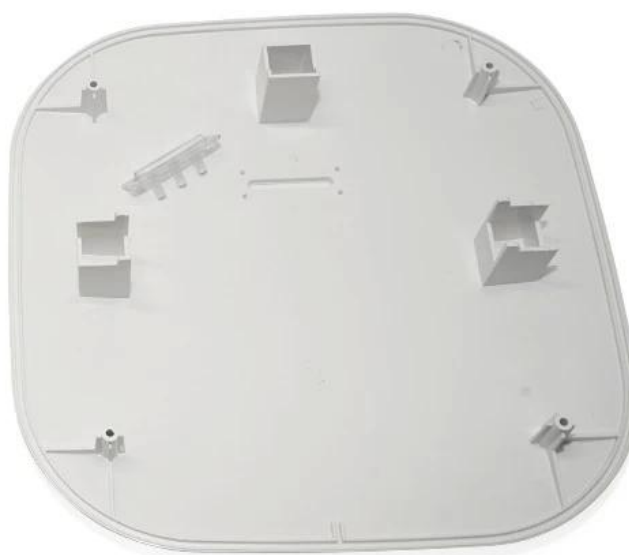

SZOMK

190*190*50 mm

221g

AK-NW-52