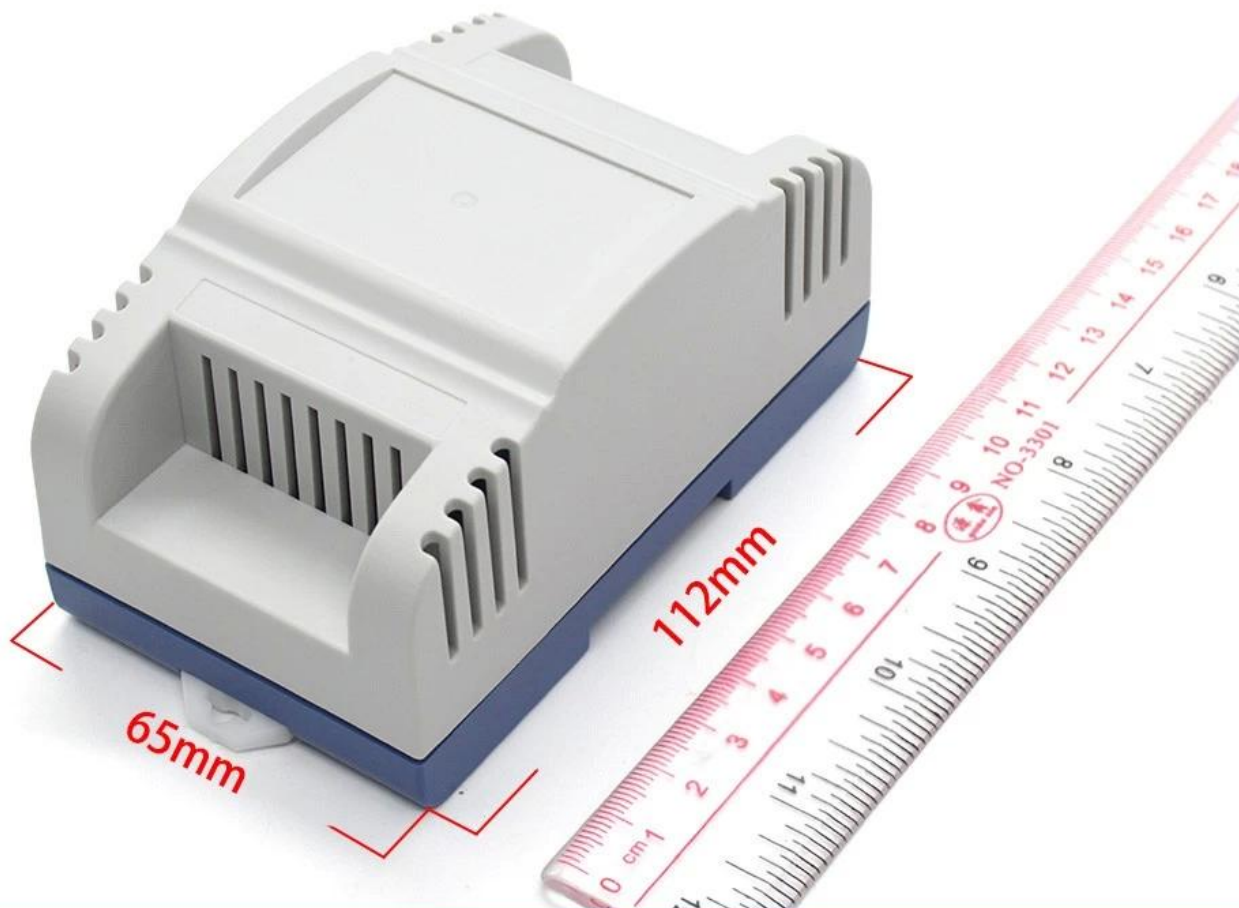

SZOMK

▶ **Enclosure Manufacturer**
www.chinaenclosure.com