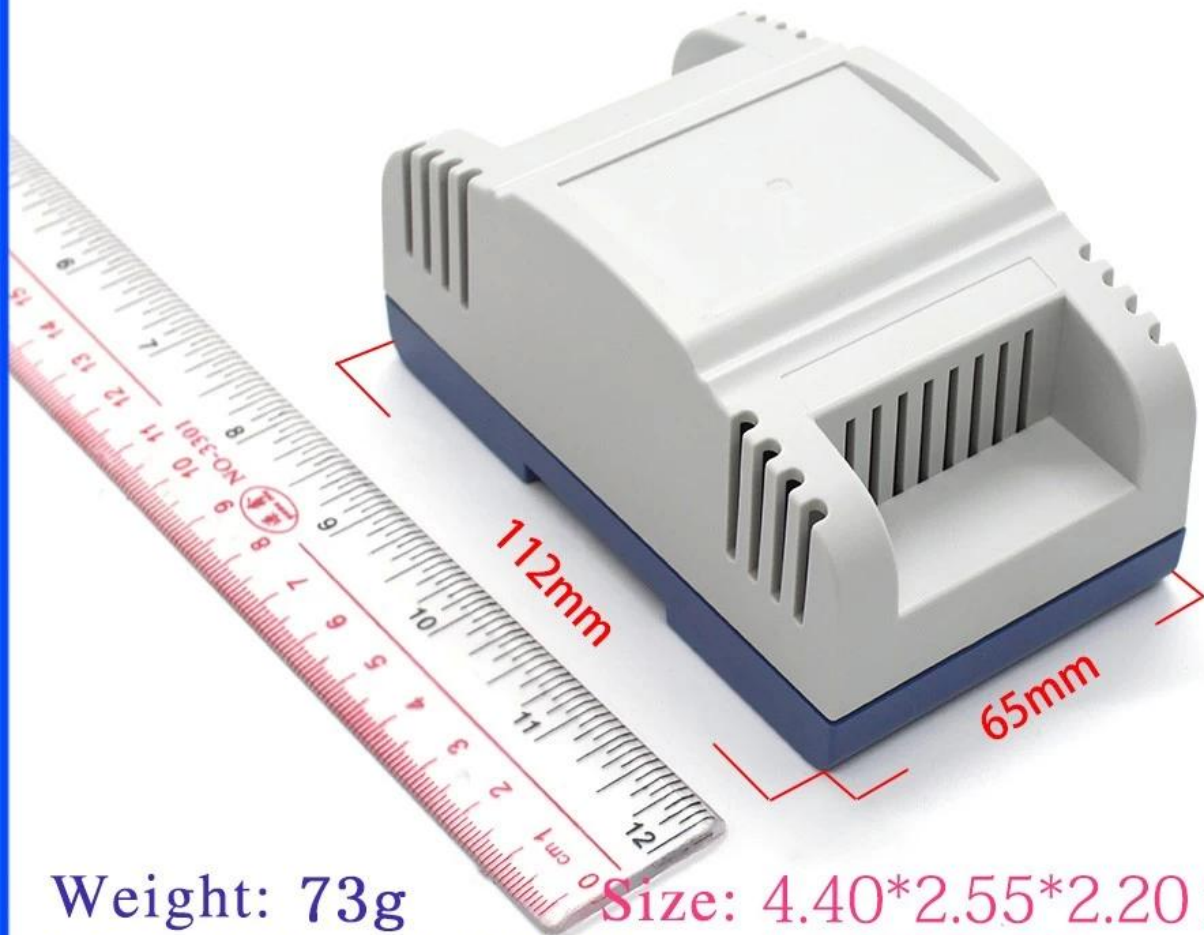

### **Imágenes detalladas de [caja de riel din de plástico abs](#)**

# SZOMK

Customizable  
cutout, sticker  
silkscreen, color

Weight: 73g

Model No. AK-DR-59

Size: 4.40\*2.55\*2.20 inch  
112\*65\*56 mm

Otra personalización de [caja de riel din de plástico abs](#)

**SZOMK**