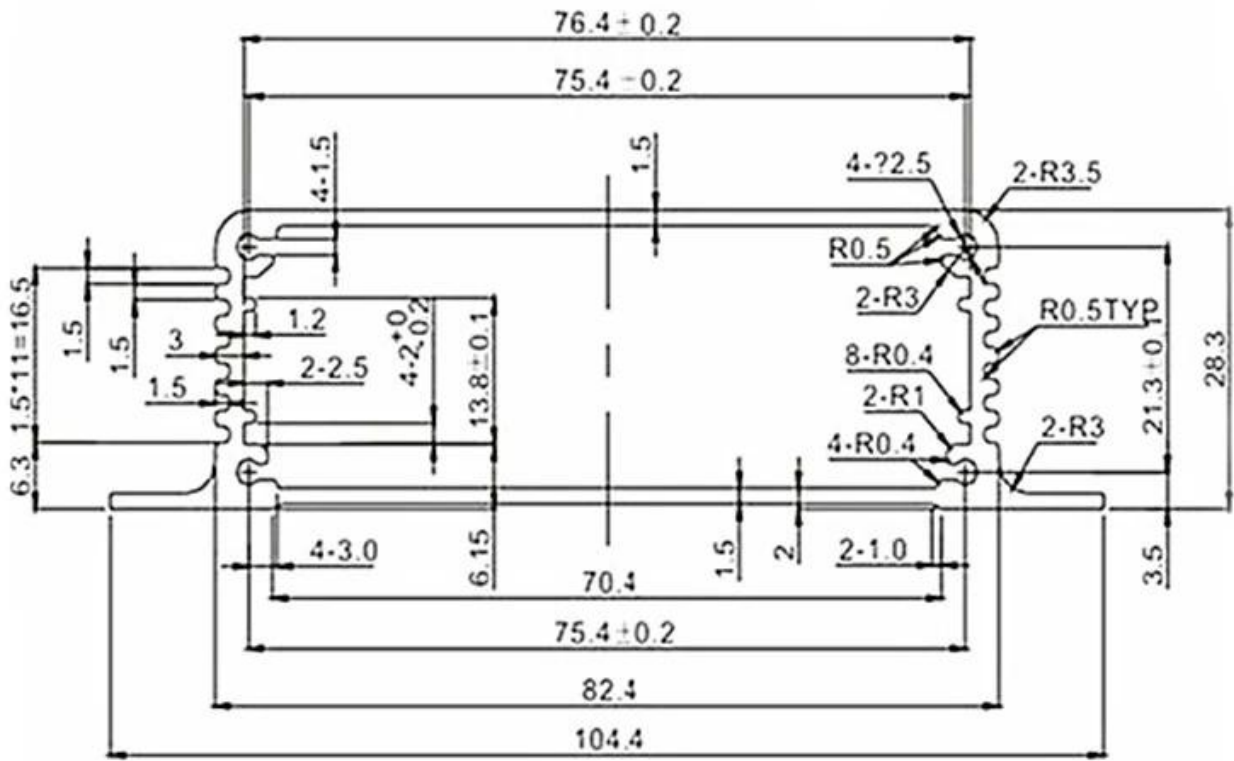

## Introducción de caja de aluminio con soporte de montaje 28 (H) x104 (W) x95 (L) mm

La caja de aluminio con soporte de montaje 28 (H) x104 (W) x95 (L) mm se usa como un ánodo, colocado en electrolito, formado artificialmente el recinto que tiene una película protectora de óxido de aluminio en la superficie.

## Caja de aluminio con soporte de montaje 28 (H) x104 (W) x95 (L) mm

Tipo	Caja de aluminio con soporte de montaje 28 (H) x104 (W) x95 (L) mm
Marca	SZOMK
Material	aluminio
N ° de Modelo.	AK-C-A4
tamaño	28 (H) x104 (W) x95 (L) mm 1.10 "x4.09" x3.74 "
Color	Se pueden personalizar los colores plateados
MOQ	30 piezas
Nivel de protección	IP54
Tiempo de espera	7-15 días después de recibir el pago
Embalaje normal	Embalaje de cartón y espuma plástica y cinta.

## Caja de aluminio con soporte de montaje 28 (H) x104 (W) x95 (L) mm

**SZOMK**

**SZOMK**