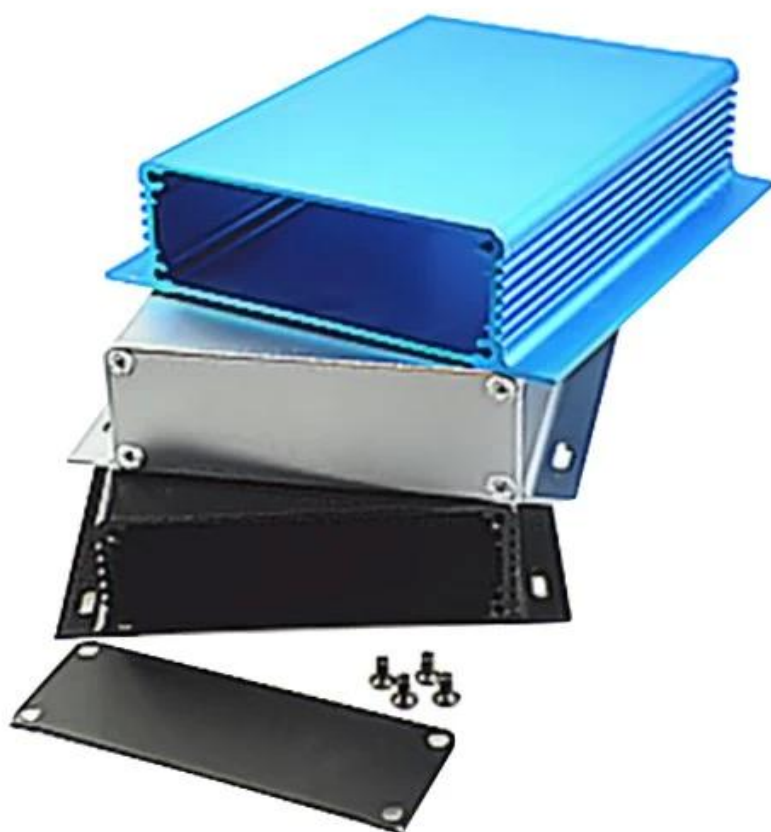

## Introducción de caja de aluminio con soporte de montaje 28 (H) x104 (W) x95 (L) mm

La caja de aluminio con soporte de montaje 28 (H) x104 (W) x95 (L) mm se usa como un ánodo, colocado en electrolito, formado artificialmente el recinto que tiene una película protectora de óxido de aluminio en la superficie.

## Caja de aluminio con soporte de montaje 28 (H) x104 (W) x95 (L) mm características

1. Tiene una fuerte resistencia a la abrasión, a la intemperie, a la corrosión.
2. Se puede formar en la superficie de una variedad de colores, para maximizar sus necesidades.
3. Tener una fuerte dureza, se puede proteger bien su electrónica.

## Caja de aluminio con soporte de montaje 28 (H) x104 (W) x95 (L) mm

Tipo	Caja de aluminio con soporte de montaje 28 (H) x104 (W) x95 (L) mm
Marca	SZOMK
Material	aluminio
N ° de Modelo.	AK-C-A4
tamaño	28 (H) x104 (W) x95 (L) mm 1.10 "x4.09" x3.74 "
Color	Se pueden personalizar los colores plateados
MOQ	30 piezas
Nivel de protección	IP54
Tiempo de espera	7-15 días después de recibir el pago
Embalaje normal	Embalaje de cartón y espuma plástica y cinta.

## Caja de aluminio con soporte de montaje 28 (H) x104 (W) x95 (L) mm

**SZOMK**

**SZOMK**