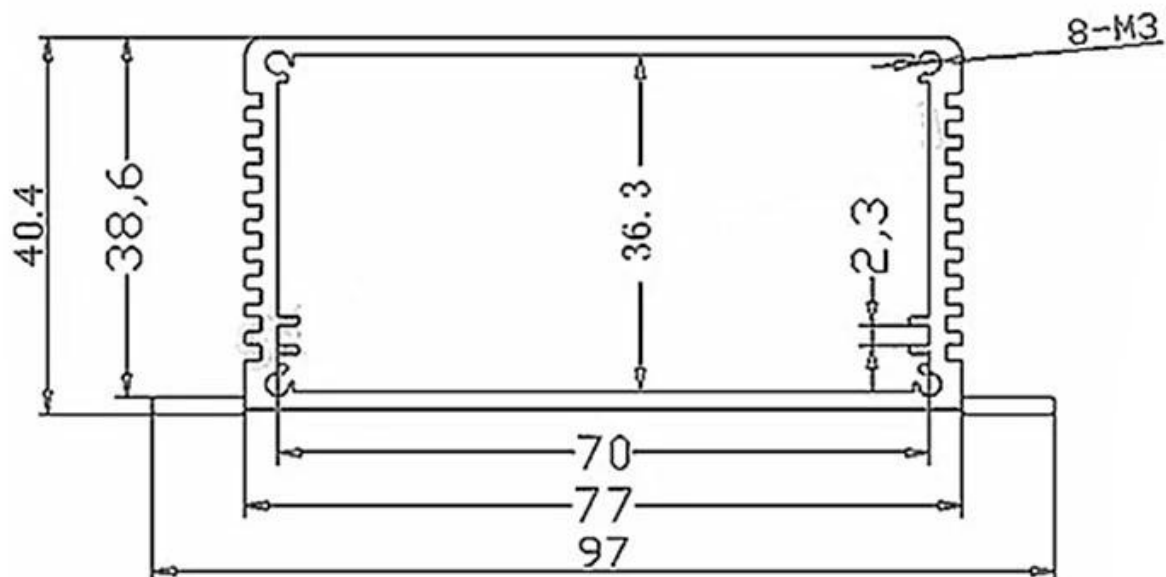

Cuadros de detalle de montaje en pared de aluminio cepillado anodizado

SZOMK

SZOMK

SZOMK

SZOMK

Wall-mounting series

Size List:HxWxfree(mm)

Length can be random

| | | | |
|----------|----------|----------|----------|
| AK-C-A1 | 36x147 | AK-C-A17 | 40.5x97 |
| AK-C-A2 | 41x147 | AK-C-A18 | 80x234 |
| AK-C-A3 | 29x129 | AK-C-A19 | 40x80.5 |
| AK-C-A4 | 28x104 | AK-C-A20 | 33x105 |
| AK-C-A5 | 32x155 | AK-C-A21 | 39x96 |
| AK-C-A6 | 71x190 | AK-C-A22 | 24x76 |
| AK-C-A7 | 46x190 | AK-C-A23 | 58x180 |
| AK-C-A8 | 38x88 | AK-C-A24 | 29x164 |
| AK-C-A9 | 48x204 | AK-C-A25 | 61x147 |
| AK-C-A10 | 38x150 | AK-C-A26 | 35x120 |
| AK-C-A11 | 55x150 | AK-C-A27 | 36x85 |
| AK-C-A12 | 45x138 | AK-C-A28 | 28x165 |
| AK-C-A13 | 55x147 | AK-C-A29 | 52x165 |
| AK-C-A14 | 30x67 | AK-C-A30 | 33.5x103 |
| AK-C-A15 | 73.5x250 | AK-C-A31 | 39x144 |
| AK-C-A16 | 24x80 | AK-C-A32 | 26x66 |