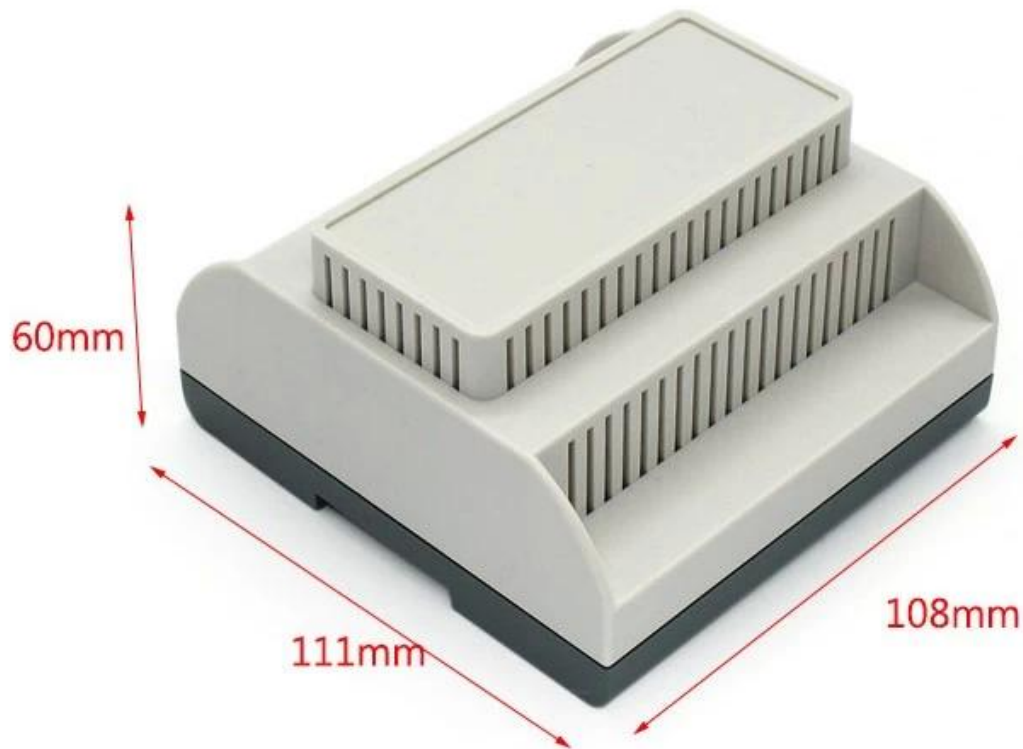

SZOMK

▶ **Enclosure Manufacturer**
www.chinaenclosure.com