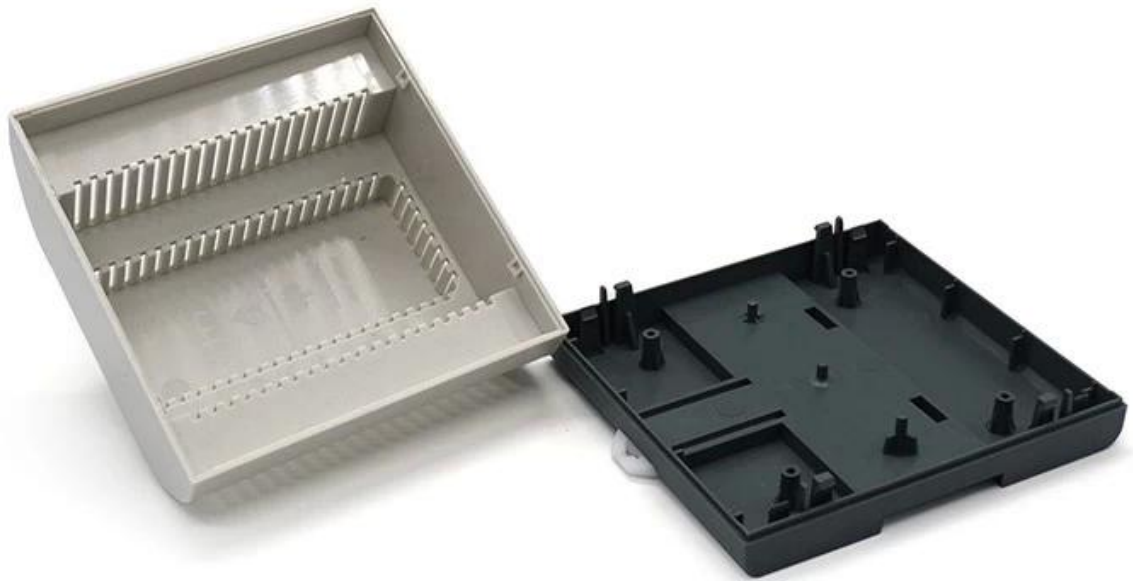

Imágenes detalladas de la caja de plástico Caja de riel DIN Caja de interruptor de control de PLC eléctrico ABS

SZOMK

▶ **Enclosure Manufacturer**
www.chinaenclosure.com

SZOMK

Customizable
cutout, sticker
silkscreen, color

Weight: 112g
Model No. AK80011

Size: 4.37*4.25*2.36 inch
111*108*60 mm

Otra personalización

SZOMK

WE CAN DO

- ✓ *Provide thousands of public enclosure* MOQ: 1 piece
- ✓ *Small order custom* MOQ: 20-30 pcs
- ✓ *Design private custom enclosure (provide PCB)*
- ✓ *Molding, tooling (provide sample / STEP file)*