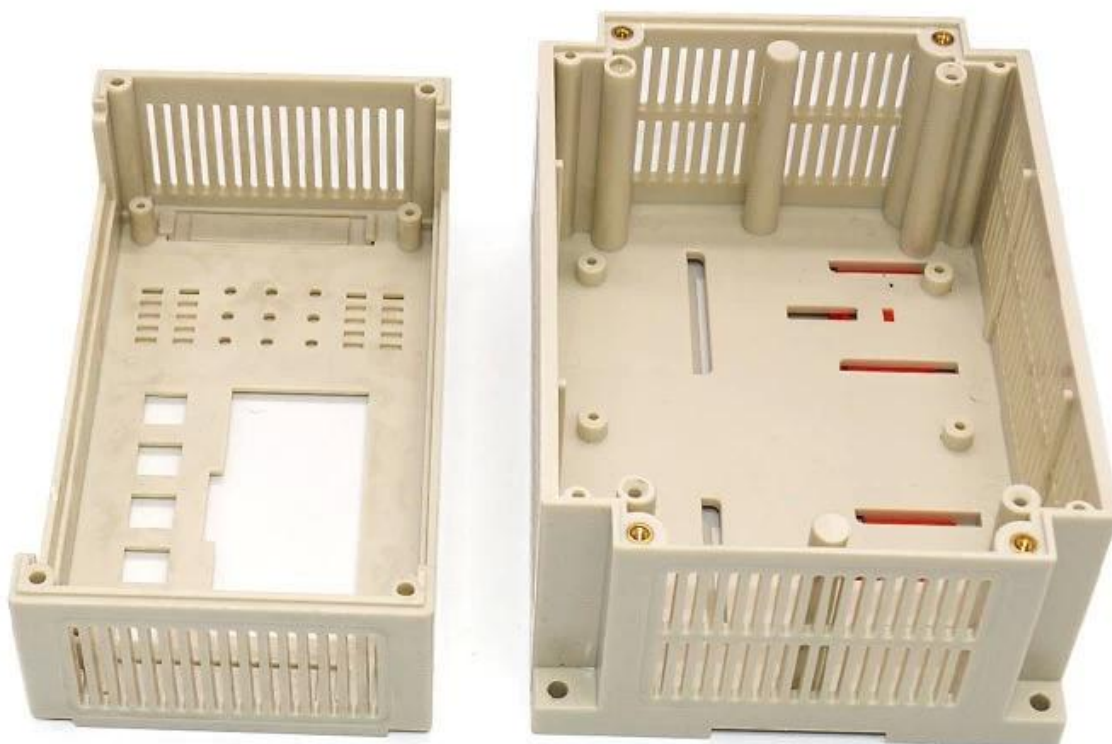

It is widely used in electronic, instrumentation, automation, communications, power supply units, student projects, amplifiers, Medical and wellness devices, test and measurement equipment, industrial control, peripheral devices and interfaces, switch boxes.

Ventajas del gabinete de plástico para proyecto de carril DIN PLC

1. Tiene una fuerte resistencia a la abrasión, a la intemperie, a la corrosión.
2. Se puede formar en la superficie de una variedad de colores, para maximizar sus necesidades.
3. Tener una fuerte dureza, se puede proteger bien su electrónica.

Cuadros detallados de la caja plástica del recinto del proyecto del PLC del carril din

SZOMK

*Customizable
Cutout, sticker
Silkscreen, color*

Weight: 135g

Size: 155*110*110 mm

Model No. AK-P-15

6.10*4.33*4.33 inch

SZOMK

*Customizable
Cutout, sticker
Silkscreen, color*

Weight: 135g

Size: 155*110*110 mm

Model No. AK-P-15

6.10*4.33*4.33 inch

SZOMK

*Customizable
Cutout, sticker
Silkscreen, color*