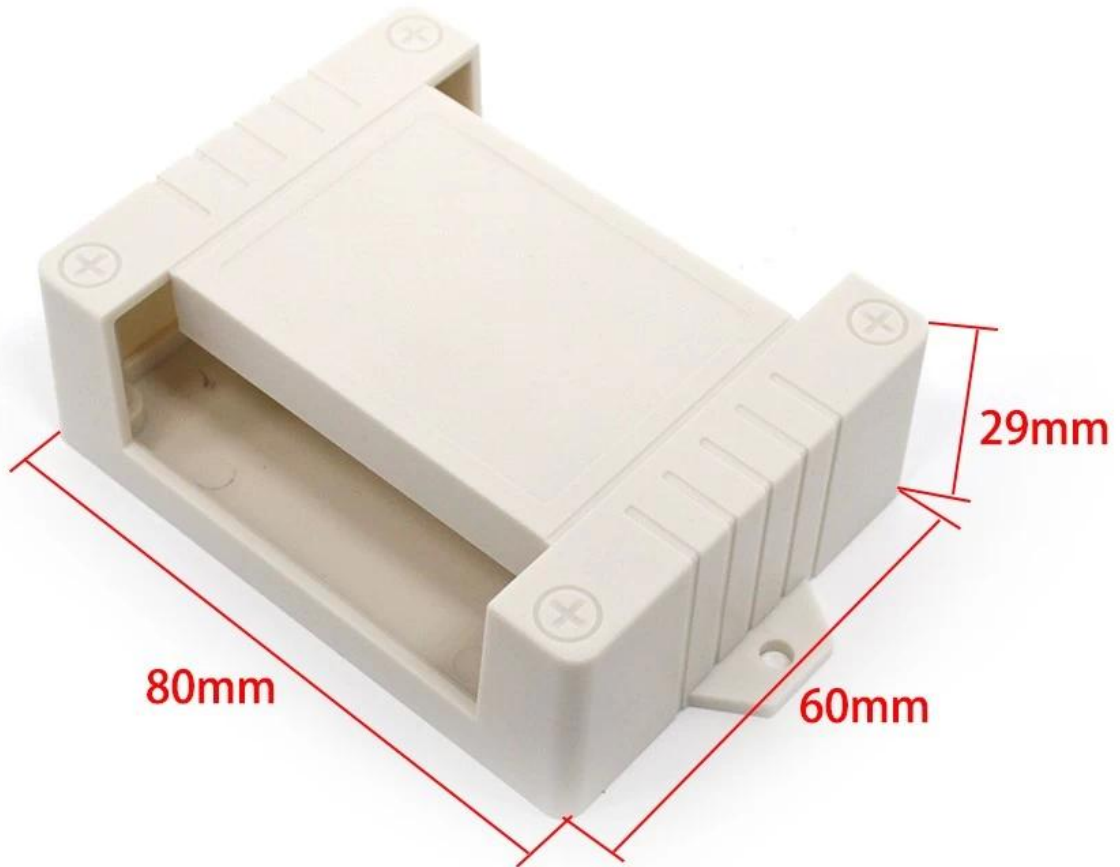

Imágenes detalladas de la caja de plástico del recinto del proyecto PLC carril din

SZOMK

▶ **Enclosure Manufacturer**
www.chinaenclosure.com

SZOMK

Customizable
cutout, sticker
silkscreen, color

Weight: 27g
Model No. AK-P-28

Size: 3.14*2.44*1.14 inch
80*62*29 mm

Otra personalización

SZOMK

WE CAN DO

- ✓ *Provide thousands of public enclosure* MOQ: 1 piece
- ✓ *Small order custom* MOQ: 20-30 pcs
- ✓ *Design private custom enclosure (provide PCB)*
- ✓ *Molding, tooling (provide sample / STEP file)*