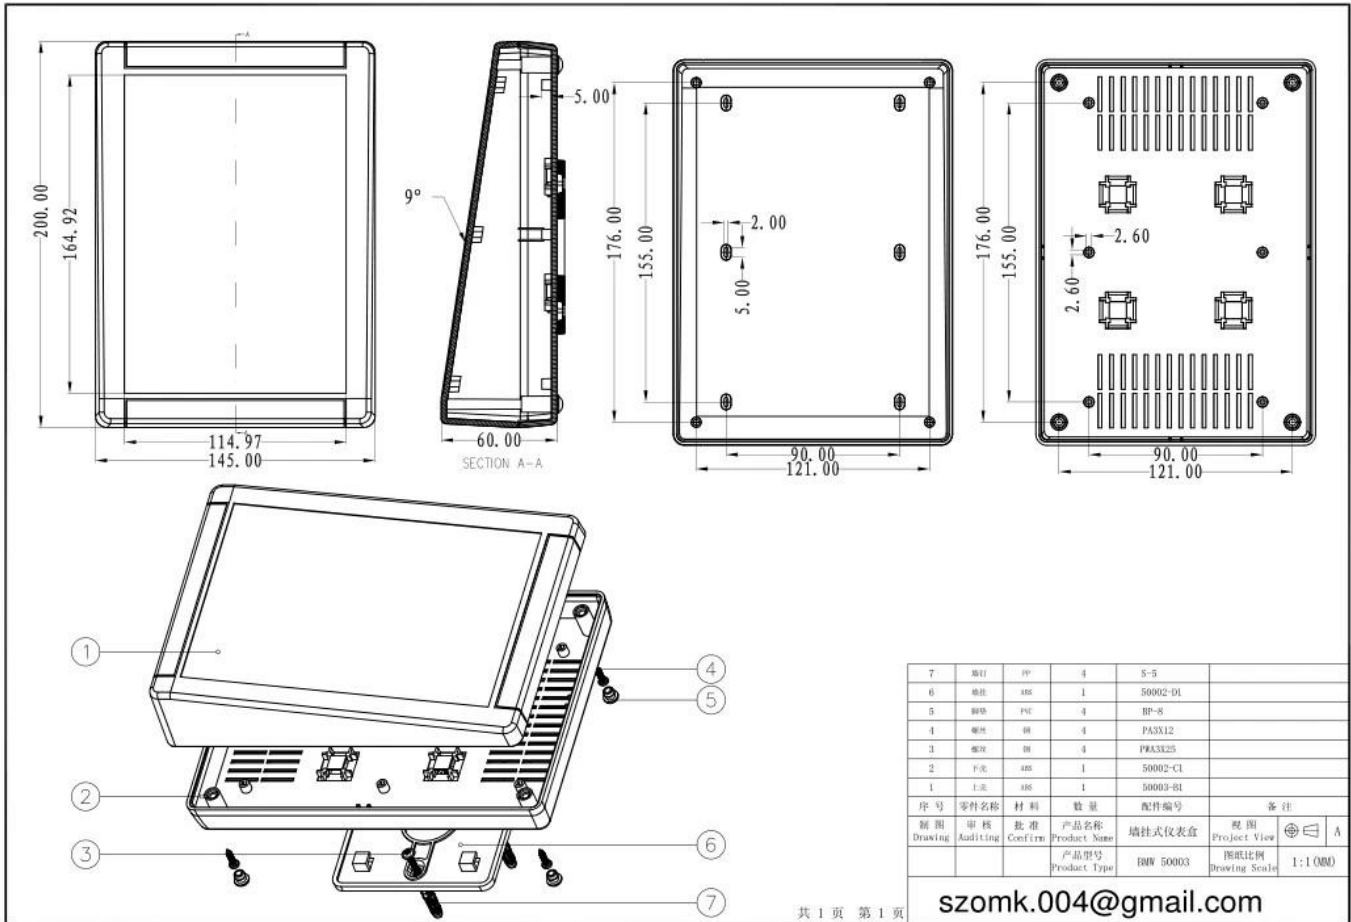

## Características:

- 1, el producto tiene una cajas y cartones separados.
- 2, la pared y el tornillo de pared de los depósitos, el (la posición del tornillo de molienda) lámina decorativa.
- 3, con un simple (cliente) para que coincida con el tornillo
- 4, todos los envases bolsa.
- 5, el producto está hecho de un material plástico
- 6, respectivamente, de acuerdo a sus necesidades y de perforación.

**SZOMK**

▶ **Enclosure Manufacturer**  
[www.chinaenclosure.com](http://www.chinaenclosure.com)

**SZOMK**

**Customizable  
Cutout, sticker  
Silkscreen, color**

**Weight: 24 g    Size: 7.87\*5.70\*2.52 inch**  
**Model No. AK-S-01    145\*200\*64 mm**

# SZOMK

7	螺钉	PP	4	S-5	
6	螺母	ABS	1	50002-D1	
5	螺母	PC	4	BP-8	
4	螺母	PP	4	PA3X12	
3	螺母	PP	4	PA3X25	
2	底座	ABS	1	50002-C1	
1	上盖	ABS	1	50003-B1	
序号	零件名称	材料	数量	配件编号	备注
制图	审核	批准	产品名称	墙柱式仪表盘	视图
Drawing	Auditing	Confirm	Product Name		Project View
			产品型号	BW 50003	图纸比例
			Product Type		Drawing Scale
					1:1 (MM)