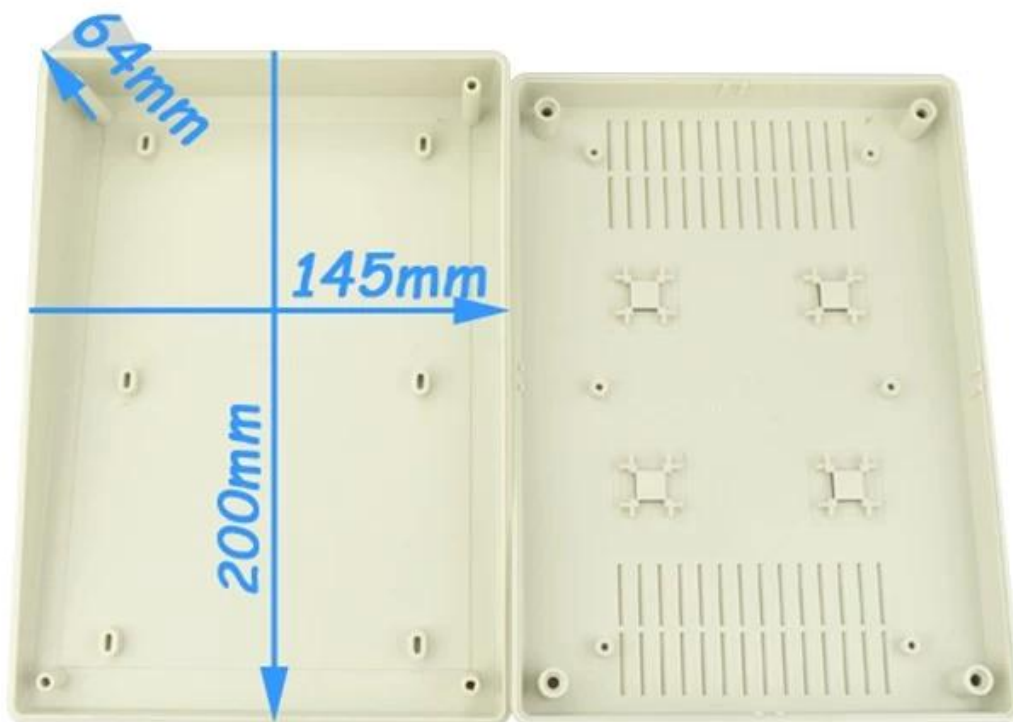

## Características:

- 1, el producto tiene una cajas y cartones separados.
- 2, la pared y el tornillo de pared de los depósitos, el (la posición del tornillo de molienda) lámina decorativa.
- 3, con un simple (cliente) para que coincida con el tornillo
- 4, todos los envases bolsa.
- 5, el producto está hecho de un material plástico
- 6, respectivamente, de acuerdo a sus necesidades y de perforación.

## Su objetivo principal:

En las cajas de medidores montados en la pared y las diferencias geográficas en los diferentes nombres utilizados para diferentes cajas principales industriales de conexiones, cajas de medidores, productos electrónicos, tales como Shell, se utiliza principalmente para interiores y exteriores eléctricos, de comunicaciones, equipos de extinción de fuego, hierro, electrónica, electricidad, ferrocarriles, obras de construcción, gallos, aeropuertos, hoteles, grandes fábricas, la contaminación.

**SZOMK**

▶ **Enclosure Manufacturer**  
[www.chinaenclosure.com](http://www.chinaenclosure.com)

**SZOMK**

**Customizable  
Cutout, sticker  
Silkscreen, color**

**Weight: 24 g    Size: 7.87\*5.70\*2.52 inch**  
**Model No. AK-S-01    145\*200\*64 mm**

# SZOMK

7	螺钉	PP	4	S-5	
6	螺母	ABS	1	50002-D1	
5	螺母	PC	4	BP-8	
4	螺母	PP	4	PA3X12	
3	螺母	PP	4	PA3X25	
2	底座	ABS	1	50002-C1	
1	上盖	ABS	1	50003-B1	
序号	零件名称	材料	数量	配件编号	备注
制图	审核	批准	产品名称	墙柱式仪表盘	视图
Drawing	Auditing	Confirm	Product Name		Project View
			产品型号	BW 50003	图纸比例
			Product Type		Drawing Scale
					1:1 (MM)