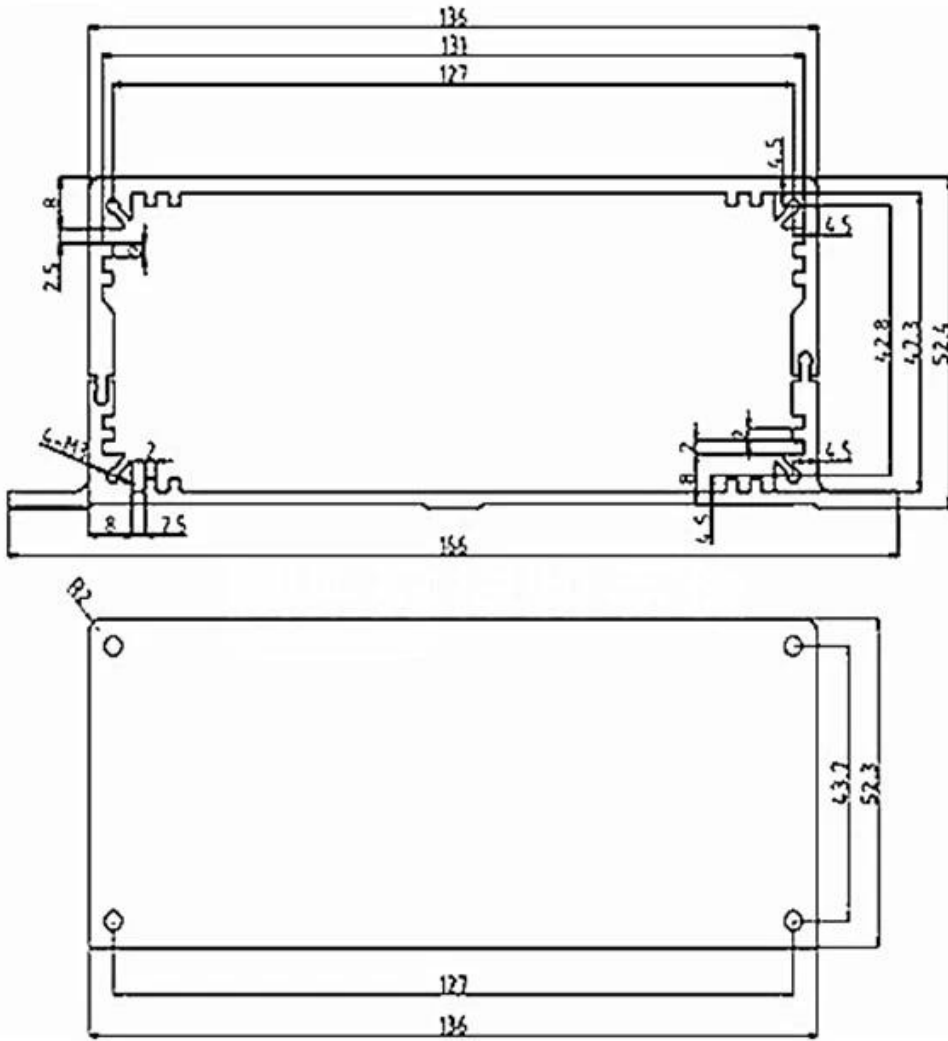

Caja de aluminio separada para montaje en pared de aluminio

Tipo	caja de aluminio separada para montaje en pared de aluminio
Marca	SZOMK
Material	aluminio
N ° de Modelo.	AK-C-A29
tamaño	52 (H) x165 (W) xfree (mm) 2.05 "x6.50" xfree
Color	color plateado diferente se puede personalizar
MOQ personalizado	20 piezas
Nivel de protección	IP54
Tiempo de espera	7-15 días después de recibir el pago
Embalaje normal	Embalaje de cartón y espuma plástica y cinta.

Cuadro del detalle de la caja de aluminio separada de aluminio de montaje en pared

SZOMK

SZOMK

SZOMK

SZOMK

SZOMK

Wall-mounting series

Size List:HxWxfree(mm)

Seperated style series

Size List:HxWxfree(mm)

Length can be random

AK-C-C1	40x97	AK-C-C32	26.5x76
AK-C-C2	25x98	AK-C-C33	38x91
AK-C-C3	32x82	AK-C-C34	74x90
AK-C-C4	26x26	AK-C-C35	59x90
AK-C-C5	50x205	AK-C-C36	83x120
AK-C-C6	36x76	AK-C-C37	33x96
AK-C-C7	20x50	AK-C-C38	103x120
AK-C-C8	38x52	AK-C-C39	70x120
AK-C-C9	46x76	AK-C-C40	50x91
AK-C-C10	63x120	AK-C-C41	44x90
AK-C-C11	33x11	AK-C-C42	49x120
AK-C-C12	55x106	AK-C-C43	57x76
AK-C-C13	38x88	AK-C-C44	35x120
AK-C-C14	30x105	AK-C-C45	64x116
AK-C-C15	26x71	AK-C-C46	44x100
AK-C-C16	25x40	AK-C-C47	60x82
AK-C-C17	45.5x96	AK-C-C48	25x25
AK-C-C18	45x122	AK-C-C49	88x167
AK-C-C19	45x152	AK-C-C50	50x178
AK-C-C20	47x107	AK-C-C51	61x115
AK-C-C21	51x125	AK-C-C52	101x155
AK-C-C22	54x145	AK-C-C53	81x155
AK-C-C23	54x168	AK-C-C54	122x175
AK-C-C24	82x145	AK-C-C55	55x95
AK-C-C25	68x145	AK-C-C56	22x65.2
AK-C-C26	56x96	AK-C-C57	39x61
AK-C-C27	90x90	AK-C-C58	49x61
AK-C-C28	50x110	AK-C-C59	68x65
AK-C-C29	30x88	AK-C-C60	45x61
AK-C-C30	29x90	AK-C-C61	15.2x67.3
AK-C-C31	48x91	AK-C-C62	26x78