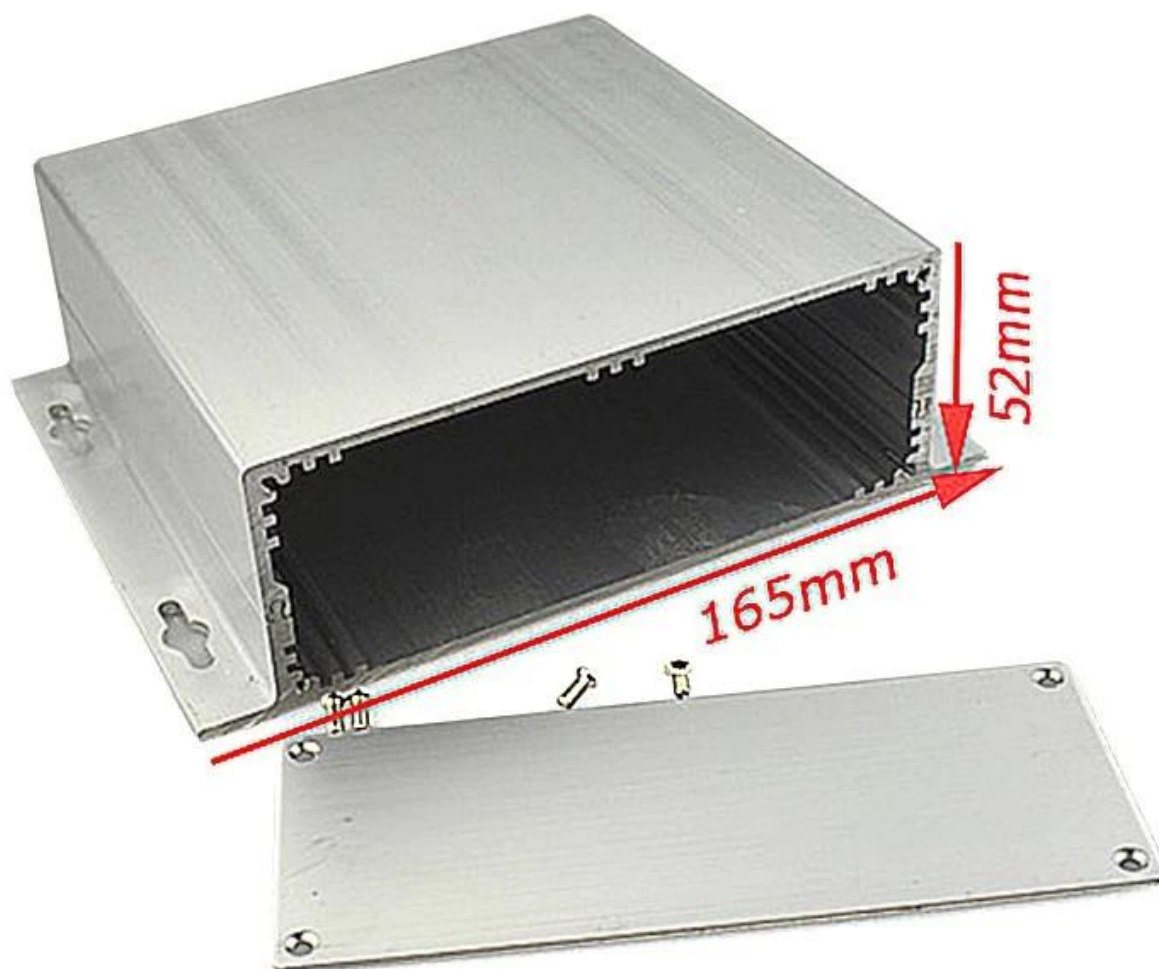

Embalaje y & Entrega

Detalle de embalaje: Embalaje de cartón y espuma plástica y cinta.

Detalle de la entrega: 5-15 días hábiles, diferente cantidad de tiempo de entrega diferente entrega:

Presupuesto

- 1.Tipo: caja de aluminio separada para montaje en pared de plata
- 2.Modelo No: AK-C-A29
- 3.Tamaño: 52x165xfree (mm) 2.05 "x6.50" xfree
- 4.MOQ: 20 piezas

Introducción de caja de aluminio separada para montaje en pared de aluminio

El aluminio de montaje en pared de caja separada de plata se usa como un ánodo, colocado en electrolito, formado artificialmente recinto que tiene una película protectora de óxido de aluminio en la superficie.

Caja de aluminio separada para montaje en pared de aluminio

Tipo	caja de aluminio separada para montaje en pared de aluminio
Marca	SZOMK
Material	aluminio
N ° de Modelo.	AK-C-A29
tamaño	52 (H) x165 (W) xfree (mm) 2.05 "x6.50" xfree
Color	color plateado diferente se puede personalizar
MOQ personalizado	20 piezas
Nivel de protección	IP54
Tiempo de espera	7-15 días después de recibir el pago
Embalaje normal	Embalaje de cartón y espuma plástica y cinta.

Cuadro del detalle de la caja de aluminio separada de aluminio de montaje en pared

SZOMK

SZOMK

SZOMK

SZOMK

SZOMK

Wall-mounting series

Size List:HxWxfree(mm)