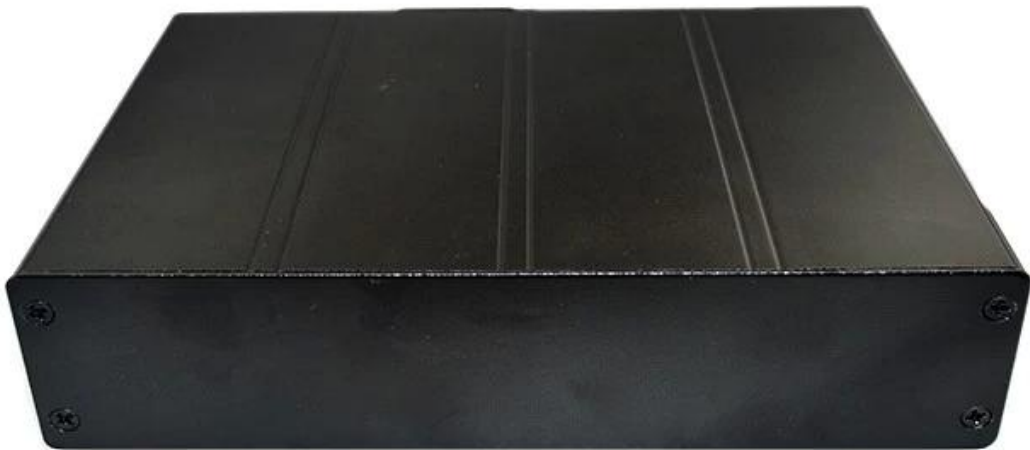

## Especificaciones

- 1, Tipo: caja de aluminio caja de la electrónica para el cuadro de vídeo
- 2, No: AK-C-B24
- 3, tamaño: 40 x 157 x libre (mm) 1.57 "x 6.18" x gratuita
- 4, MOQ: 20pcs

## Introducción de caja de aluminio caja de la electrónica para el cuadro de vídeo

La caja de carcasa de aluminio electrónico para cuadro de vídeo se utiliza como ánodo, colocado en el electrolito, formado artificialmente el recinto que tiene una película protectora de óxido de aluminio en la superficie.

## Cuadro de aluminio caja de la electrónica para la caja de vídeo

Tipo	caja de aluminio caja de la electrónica para el cuadro de vídeo
Marca	SZOMK
Material	aluminio
Modelo N °.	AK-C-B24
Tamaño	40 (H) x157 (W) xfree (mm) 1,57 xfree "x6.18"
Color	Negro-diferentes colores se pueden personalizar
MOQ	20 piezas
Proteja nivel	IP54
Tiempo de espera	7-15 días después del pago get
Embalaje normal	Cartón y espuma de plástico y embalaje cinta

## Cuadro de aluminio caja de la electrónica para la caja de vídeo

**SZOMK**

**SZOMK**

**SZOMK**

**SZOMK**

**SZOMK**