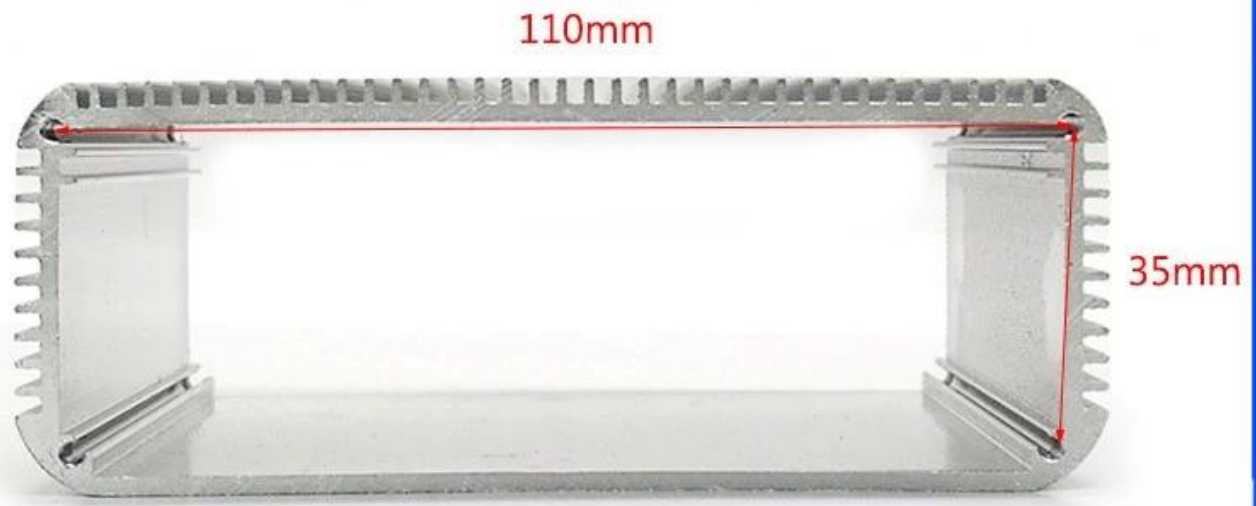

El recinto de caja de aluminio extruido diecast se utiliza como un ánodo, colocado en electrolito, formado artificialmente el caja que tiene una película protectora de óxido de aluminio en la superficie.

Recinto de aluminio extruido

Tipo	B-Serie normal recinto de aluminio extruido
Marca	SZOMK
Material	aluminio
N ° de Modelo.	AK-C-B22
tamaño	45 (H) * 120 (W) * libre (mm)
Color	plateado y diferentes colores se pueden personalizar
MOQ personalizado	1 piezas
Nivel de protección	IP54
Tiempo de espera	7-15 días después de recibir el pago
Embalaje normal	Embalaje de cartón y espuma plástica y cinta

Imagen de detalle del recinto de aluminio extruido

SZOMK

Customizable
cutout, sticker
silkscreen, color

Weight: 358g

Model No. AK-C-B22

Size: 1.77*4.72*5.91 inch

45*120*150 mm

SZOMK

SZOMK

SZOMK

Wall-mounting series

Size List:HxWxfree(mm)

Length can be random

AK-C-A1	36x147	AK-C-A17	40.5x97
AK-C-A2	41x147	AK-C-A18	80x234
AK-C-A3	29x129	AK-C-A19	40x80.5
AK-C-A4	28x104	AK-C-A20	33x105
AK-C-A5	32x155	AK-C-A21	39x96
AK-C-A6	71x190	AK-C-A22	24x76
AK-C-A7	46x190	AK-C-A23	58x180
AK-C-A8	38x88	AK-C-A24	29x164
AK-C-A9	48x204	AK-C-A25	61x147
AK-C-A10	38x150	AK-C-A26	35x120
AK-C-A11	55x150	AK-C-A27	36x85
AK-C-A12	45x138	AK-C-A28	28x165
AK-C-A13	55x147	AK-C-A29	52x165
AK-C-A14	30x67	AK-C-A30	33.5x103
AK-C-A15	73.5x250	AK-C-A31	39x144
AK-C-A16	24x80	AK-C-A32	26x66